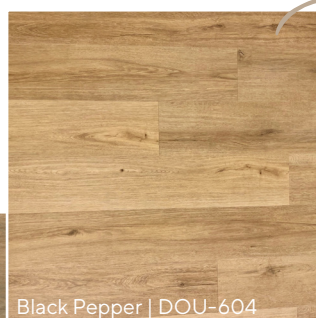

Piękno natury pod twoimi stopami!

Można by opisać Duro jako „rustykalny i elegancki jednocześnie”. Naturalne niuanse kolorów w kolekcji Duro, małe sęki tu i tam oraz piękny rysunek drewna zapewni przyjemną atmosferę w każdym pokoju.

ZALETY

PARAMETRY TECHNICZNE

- » 180 x 1220 x 4 (0,55) mm
- » SPC
- » Drop Lock click system
- » Instalacja pływająca
- » Do użytku intensywnego (klasa 33)
- » Tłoczona struktura
- » Nadaje się do ogrzewania podłogowego

DEKORY

nawość

nawość