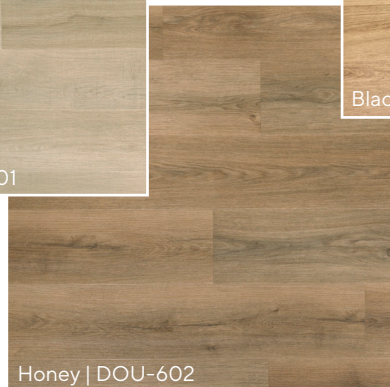

Piękno natury pod twoimi stopami!

Można by opisać Duro jako „rustykalny i elegancki jednocześnie”. Naturalne niuanse kolorów w kolekcji Duro, małe sęki tu i tam oraz piękny rysunek drewna zapewni przyjemną atmosferę w każdym pokoju.

ZALETY

PARAMETRY TECHNICZNE

- » 180 x 1220 x 4 (0,55) mm
- » SPC
- » Drop Lock click system
- » Instalacja pływająca
- » Do użytku intensywnego (klasa 33)
- » Tłoczona struktura
- » Nadaje się do ogrzewania podłogowego

DEKORY

nawość

nawość