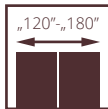

drzwi MODO, wzór W00, ościeżnica regulowana SYSTEM DIN

MODO

od **885**/1088,55
cena skrzydła **netto**/brutto (PLN, VAT 23%)

- **solidna konstrukcja** – ramiaki z wysokiej jakości MDF
- ramiaki **pionowe i poziome** o tej samej grubości 40 mm
- ramiak z MDF pokryty powierzchnią **UNI MAT PLUS, LAMISTONE, SILKSTONE**
- płyca z MDF o grubości 12mm pokryta powierzchnią **UNI MAT PLUS, LAMISTONE, SILKSTONE**
- **przestrzenna** ramka wystrojowa