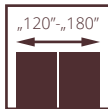

drzwi VERI, wzór W02, ościeżnica regulowana SYSTEM DIN

VERI

od **885**/1088,55
cena skrzydła **netto**/brutto (PLN, VAT 23%)

- **solidna konstrukcja** – ramiaki z wysokiej jakości MDF
- ramiaki **pionowe i poziome** o tej samej grubości 40 mm
- ramiak z MDF pokryty powierzchnią **UNI MAT PLUS, LAMISTONE, SILKSTONE**
- płyca z MDF o grubości 12 mm pokryta powierzchnią **UNI MAT PLUS, LAMISTONE, SILKSTONE**
- **przestrzenna** ramka wystrojowa