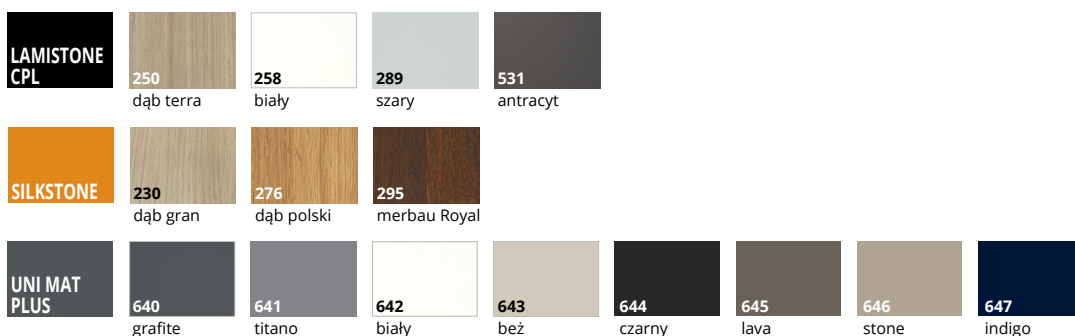

#### KOLORYSTYKA

LAMISTONE CPL								
	250 dąb terra	258 biały	289 szary	531 antracyt				
SILKSTONE								
	230 dąb gran	276 dąb polski	295 merbau Royal					
UNI MAT PLUS								
	640 grafite	641 tytano	642 biały	643 beż	644 czarny	645 lava	646 stone	647 indigo

# EGRO

od **885**/1088,55  
cena skrzydła **netto**/brutto (PLN, VAT 23%)

- **solidna konstrukcja** – ramiaki z wysokiej jakości MDF
- ramiaki **pionowe i poziome** o tej samej grubości 40 mm
- ramiak z MDF pokryty powierzchnią **UNI MAT PLUS, LAMISTONE, SILKSTONE**
- płyцина z MDF o grubości 16 mm pokryta powierzchnią **UNI MAT PLUS, LAMISTONE, SILKSTONE**
- **przestrzenna** płyцина o grubości 16 mm

#### KOLORYSTYKA