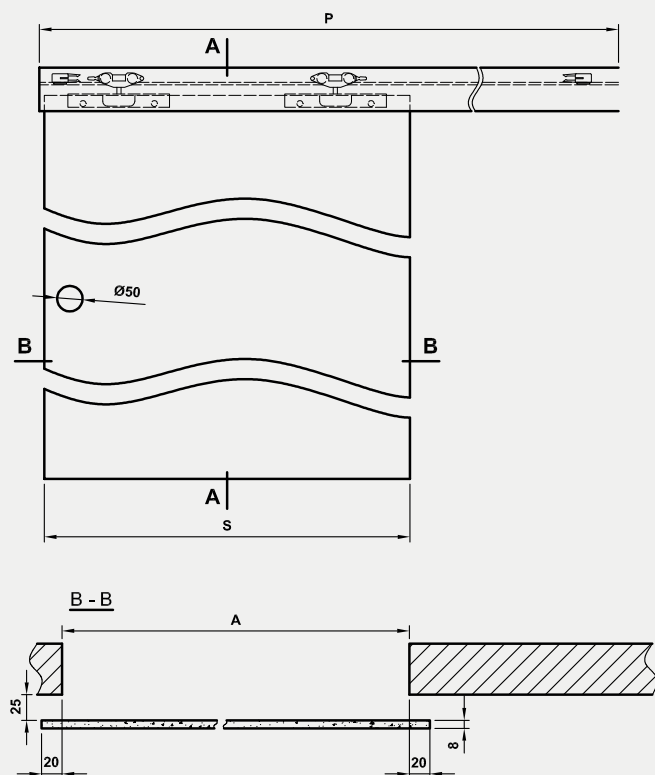

System przesuwny do drzwi szklanych „Spazio” - wykonany z aluminium anodowanego, to kompletne rozwiązanie przeznaczone do obrobionego na gotowo ościeża. W skład kompletu wchodzi szyna jezdna wraz blendą prostą lub owalną oraz elementy przeznaczone do zawieszenia tafli szklanej przesuwnej i ogranicznik dolny.

System Spazio występuje w dwóch wariantach, odróżniających się jedynie kształtem zewnętrznej blendy:

- » Spazio TP – z blendą prostą
- » Spazio TO – z blendą owalną

CENA

- » Cena systemu przesuwnego do drzwi szklanych 1480 zł netto | 1820,40 zł brutto

Do skompletowania systemu należy dokupić skrzydło szklane z naszej oferty z kolekcji Galla w wariantcie przesuwnej oraz przeznaczony do niego uchwyt okrągły.

OPCJE ZA DOPŁATĄ

- » uchwyt muszelnkowy (dwustronny) 193 zł netto | 237,39 zł brutto

UWAGA: Brak możliwości wykonania opcji wentylacyjnych.

Ceny skrzydeł szklanych GALLA na stronie 137