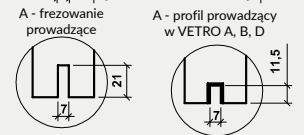

- kaset ościeżnicowych PA
- systemów SPAZIO CD
- systemów naściennych

* jeśli występuje

Uwaga: zamki magnetyczne w dwóch wariantach rozstawu: 85mm na wkładkę patentową lub 90 mm na klucz zwykły oraz WC

Skrzydła Forca / Forca B