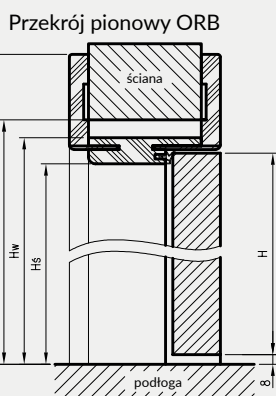

OŚCIEŻNICE REGULOWANE

BEZPRZYLGOWE O ZMIENNYCH WYSOKOŚCIACH Z KĄTOWNIKIEM T80 LUB T63

W związku z zainteresowaniem Klientów drzwiami bezprzylgowymi w wymiarach niestandardowych wprowadziliśmy do oferty kolekcje Modern, Plus oraz model skrzydła Standard 10 z ościeżnicą regulowaną bezprzylgową w 3 dodatkowych wariantach wysokości. Konstrukcja ościeżnicy jest taka sama jak ościeżnicy regulowanej bezprzylgowej (różnią się tylko wysokością).

ZASTOSOWANIE

Ościeżnica regulowana bezprzylgowa o zmiennych wysokościach może być zastosowana do skrzydeł bezprzylgowych Standard 10, Modern, Plus w trzech dodatkowych opcjach wysokości skrzydła: 1983 mm, 2110 mm i 2240 mm.

ZAWARTOŚĆ KOMPLETU

Belka główna (element poziomy i dwa pionowe wraz z elementami maskującymi), uszczelka drzwiowa, zestaw zawiasów, komplet elementów przeznaczonych do zmontowania ościeżnicy wg dołączonej instrukcji.

Ościeżnice pakowane są w opakowania kartonowe.

Wszystkie ościeżnice w 3 dodatkowych opcjach wysokości mogą być wyposażone w 2 lub 3 zawiasy.

H	Hś	Hw	H0	Hc**	Hc*
1983	1982	2004	2019	2074	2057
2110	2109	2131	2146	2201	2184
2240	2239	2261	2276	2331	2314

H0 - wymagana wysokość otworu w murze