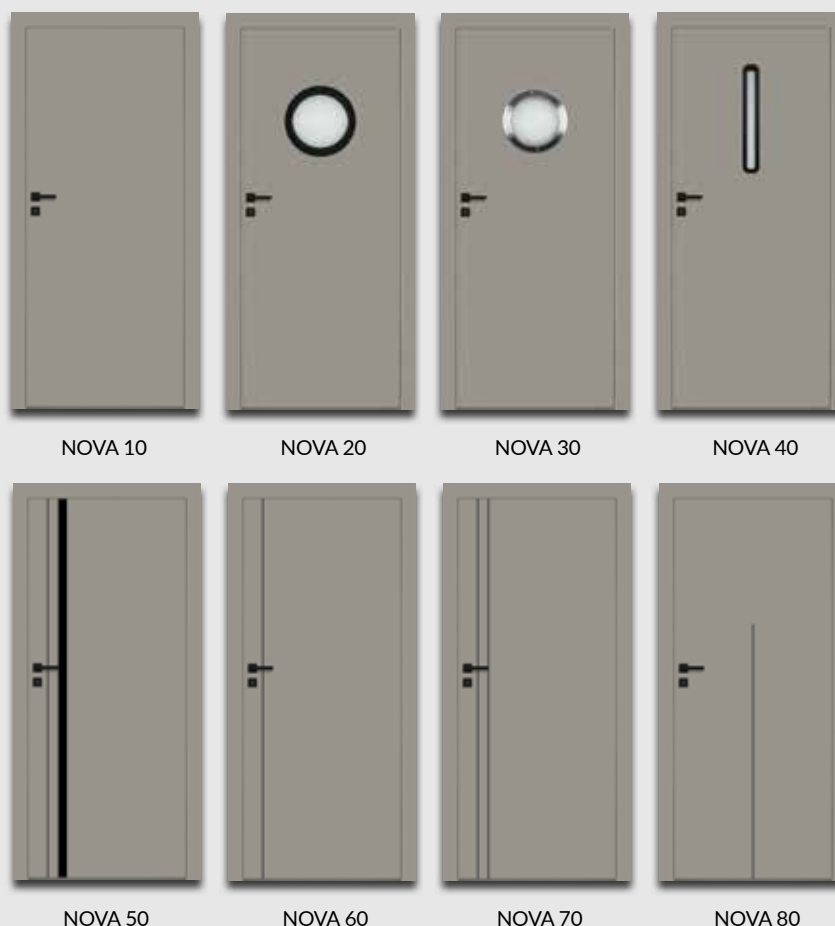

rys. 1

krawędź prosta

rys. 2

krawędź bez przylgi

rys. 3

krawędź z odwróconą przylgą

UWAGA: pakiet Silent dotyczy skrzydeł przylgowych i bezprzylgowych jednoskrzydłowych.

WOOD M1 wzór W2 - dąb ciemny