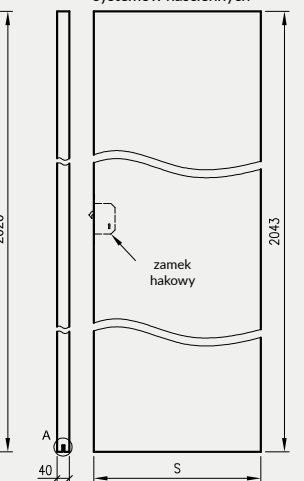

- kaset ościeżnicowych PA
- systemów SPAZIO CD
- systemów naściennych

* jeśli występuje

Uwaga: zamki magnetyczne w dwóch wariantach rozstawu: 85mm na wkładkę patentową lub 90 mm na klucz zwykły oraz WC

Skrzydła Forca / Forca B