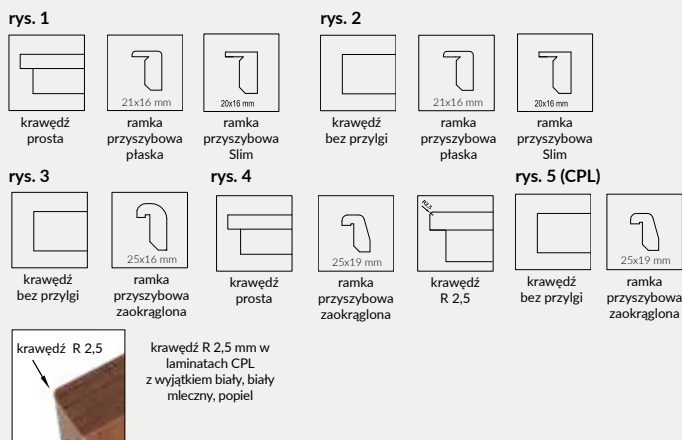

- » krawędź bez przylgi, ramka przyszybowa płaska **rys. 2** w dekorze skrzydła lub czarna Slim
- » gniazda pod 2 zawiasy wpuszczane Estetic 80 (zawiasy stanowią wyposażenie ościeżnicy)
- » zamek magnetyczny na klucz zwykły, blokadę łazienkową, wkładkę patentową lub zamek oszczędnościowy
- » krawędź bez przylgi, ramka przyszybowa zaokrąglona (w laminacie CPL) **rys. 5**

SKRZYDŁO PRZESUWNE

- » krawędź bez przylgi oraz do wyboru: ramka przyszybowa płaska w dekorze skrzydła lub czarna Slim, **rys. 2** lub ramka przyszybowa zaokrąglona **rys. 3**
- » gniazdo pod zamek hakowy i/lub uchwyty
- » krawędź bez przylgi, ramka przyszybowa zaokrąglona (w laminacie CPL) **rys. 5**

OPCJE ZA DOPŁATĄ

- » szyba dekoracyjna MAT DRE, DECORMAT BRAZ, DECORMAT GRAFIT (dotyczy skrzydła)
  DECO 10, 20, 30 28 zł | 34,44 zł
- » szyba mleczna VSG 22.1 zespolona bezpieczna
  DECO 10, 20, 30 82 zł | 100,86 zł
- » wypełnienie płyta wiórowa otworowa 115 zł | 141,45 zł
- » skrzydła bezprzylgowe rozwierne 76 zł | 93,48 zł
- » skrzydła „90° i „100” 26 zł | 31,98 zł
- » podcięcie wentylacyjne 28 zł | 34,44 zł
- » skrót rekuperacyjny -15 mm 28 zł | 34,44 zł
- » kratka wentylacyjna tworzywowa 27 zł | 33,21 zł
- » kratka wentylacyjna aluminiowa 112 zł | 137,76 zł
- » listwa przymykowa drzwi dwuskrzydłowych bezprzylgowych 26 zł | 31,98 zł
- » drzwi dwuskrzydłowe cena skrzydła x 2
- » **UWAGA:** trzeci zawias Estetic 80 do drzwi bezprzylgowych (dopłata doliczana jest do ceny ościeżnicy) 124 zł | 152,52 zł