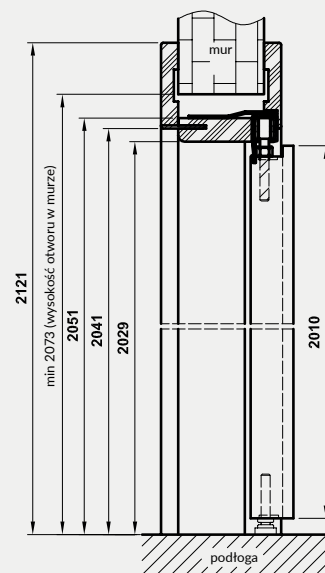

Przekrój pionowy