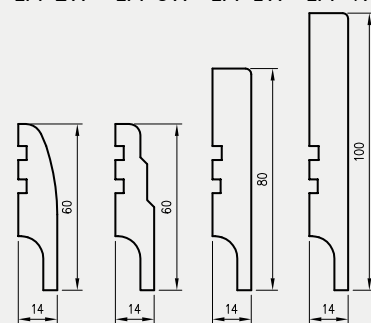

LPP 2W LPP 3W LPP 1W LPP 4W

Listwa LPP4W długości 2,40 mb na płycie odpornej na wilgoć.

KRATKI WENTYLACYJNE

Do drzwi można wstawić łazienkową kratkę wentylacyjną tworzywową, dostępną w kolorach biały, beż, calvados, brąz, srebrna, kremowa, szary, czarny i popielaty (oprócz drzwi ramowych, przesuwanych, składanych, P.POŻ. oraz SOLID, ENTER) lub aluminiową

- » kratka wentylacyjna tworzywowa
- » kratka wentylacyjna aluminiowa

cena netto | cena brutto
27 zł | 33,21 zł
112 zł | 137,76 zł