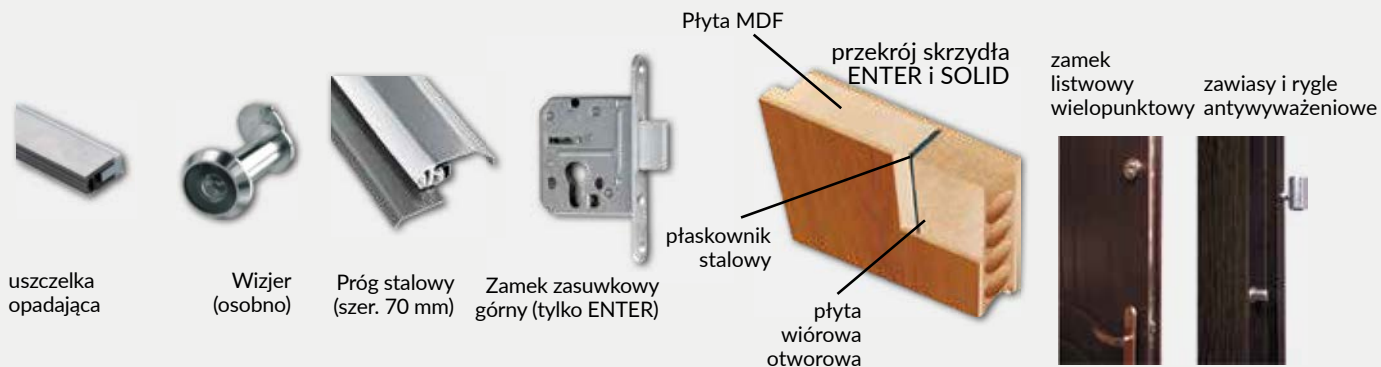

UWAGA: Modele ENTER 21-23 i SOLID 21-23 - skrzydła w laminatach CPL w standardzie z krawędzią z promieniem R 2,5 mm.

krawędź R 2,5 mm w laminatach CPL

** W modelach 21-23 wykonane są wstawki o szerokości 8 mm umiejscowione w jednej płaszczyźnie z powierzchnią drzwi z obu stron