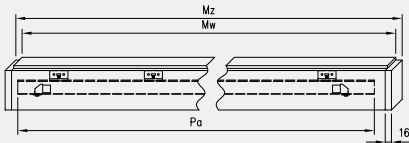

maskownica z prowadnicą

Maskownicę i prowadnicę do systemów podwójnych uzyskuje się poprzez połączenie dwóch elementów z systemu pojedynczego.