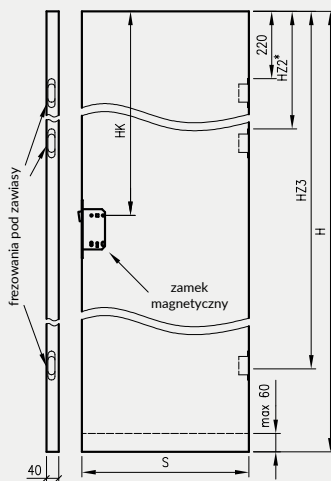

INFORMACJE TECHNICZNE

WYMIARY SKRZYDEŁ I ROZMIESZCZENIE ZAWIASÓW

* jeżeli występuje 3 zawias

- kaset ościeżnicowych PA
- systemów SPAZIO CD
- systemów naściennych

* jeśli występuje

Uwaga: zamki magnetyczne w dwóch wariantach rozstawu: 85mm na wkładkę patentową lub 90 mm na klucz zwykły oraz WC

** Olimp EI60 dwa warianty zawiasów (w zależności od szerokości drzwi)