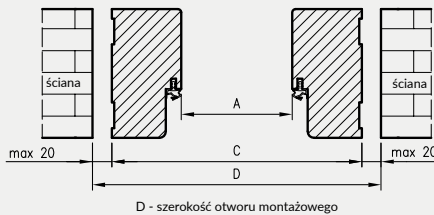

Przekrój ościeżnicy drewnianej do drzwi OLIMP EI30

Przekrój ościeżnicy drewnianej do drzwi OLIMP EI60

Przekrój pionowy drzwi p.poż.

Przekrój poziomy ościeżnicy w murze

* wymiary OD OLIMP EI 30

** wymiary OD OLIMP EI 60