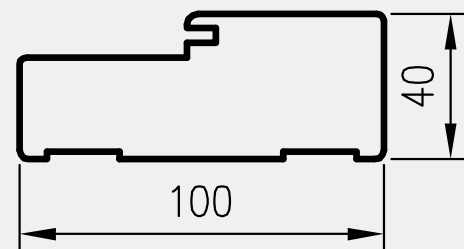

KONSTRUKCJA

Ościeznica prosta bezprzylgowa wykonana jest z wysokogatunkowych płyt drewnopochodnych i oklejona jest ekologiczną, drewnopodobną folią dekoracyjną DRE-Cell, folią 3D, laminatem CPL 0,15 - 0,2 mm lub malowane.
Ościeznica posiada stałą szerokość 100 mm.

ZASTOSOWANIE

Ościeznica prosta bezprzylgowa ma zastosowanie do wszystkich kolekcji DRE w wersji bezprzylgowej rozwiernej.

ZAWARTOŚĆ KOMPLETU

Belka główna (element poziomy i dwa pionowe), uszczelka drzwiowa, zestaw zawiasów, komplet elementów przeznaczonych do zmontowania ościeznicy wg dołączonej instrukcji. Ościeżnice pakowane są w opakowania kartonowe.

Profil OPB

wymagana wysokość otworu w murze 2097 mm

D - wymagana szerokość otworu w murze

do drzwi jednoskrzydłowych

	A	C	D
„60”	627	707	730
„70”	727	807	830
„80”	827	907	930
„90”	927	1007	1030
„100”	1027	1107	1130

do drzwi dwuskrzydłowych

	A	C	D
„120”	1274	1354	1380
„130”	1374	1454	1480
„140”	1474	1554	1580
„150”	1574	1654	1680
„160”	1674	1754	1780
„170”	1774	1854	1880
„180”	1874	1954	1980

CENYOŚCIEŻNICPROSTYCHBEZPRZYLGOWYCH

grupa dekorów	netto	brutto
	630 zł	774,90 zł
GRUPA 1	720 zł	885,60 zł
GRUPA 2	792 zł	974,16 zł
	986 zł	1212,78 zł

Grupa 2 CPL - laminat CPL dąb halifax naturalny.

Ceny zawierają 2 zawiasy z płytkami mocującymi.

Cena ościeznicy do drzwi dwuskrzydłowych: +50% (w przypadku użycia 3 zawiasów dopłata dodatkowa

» Dopłata za trzeci zawias Estetic 80

249 zł | 306,27 zł)

124 zł | 152,52 zł)