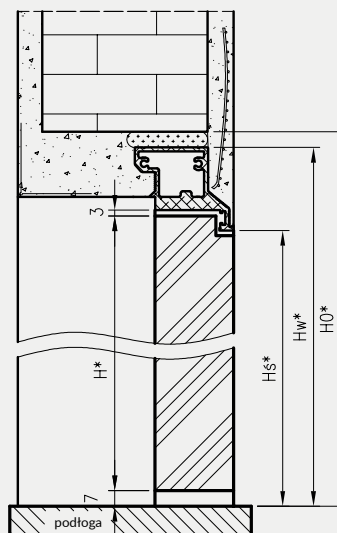

Przekrój pionowy dla drzwi Sara Eco 2 z odwróconą przylgłą - otwierane do wewnątrz

Wymiary wysokości drzwi przylgowych