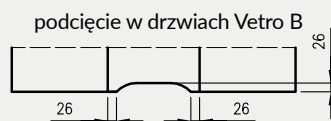

PODCIĘCIA WENTYLACYJNE