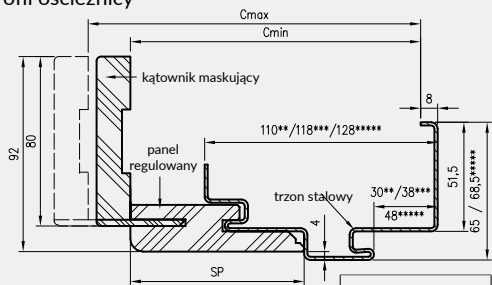

Profil ościeżnicy

cenę części metalowej ościeżnicy

rodzaj ościeżnicy	cena netto	cena brutto	dopłata za wzmocnienie pod samozamykacz
OSH STAND szer. „60” - „100” szer. „100d” - „200”	509 zł	626,07 zł	+34 zł netto / 41,82 zł brutto
OSH SZKLANE szer. „60” - „90”	509 zł	626,07 zł	
OSH ENTER OSH SOLID	509 zł	626,07 zł	w standardzie / brak dopłaty
OSH SOLID RC2	597 zł	734,31 zł	
OSH ATHOS, OSH OLIMP EI 30	774 zł	952,02 zł	
OSH OLIMP EI 30 „100” - „110”	811 zł	997,53 zł	
OSH FORCA	790 zł	971,70 zł	
OSH FORCA B	733 zł	901,59 zł	
OSH OLIMP EI 60 szer. „80” - „90E”	774 zł	952,02 zł	
OSH OLIMP EI 60 szer. „100” - „110”	1119 zł	1376,37 zł	

rodzaj ościeżnicy	HO	Hs	Hm	Hc
OSH STAND	2083	2027,5*	2092,5	2124
OSH ENTER				
OSH SOLID				
OSH SOLID RC2				
OSH SZKLANE	2089	2033,5	2098,5	2130
OSH ATHOS	2085	2029,5*	2094,5	2126
OSH FORCA				
OSH OLIMP EI30	2081	2025,5	2090	2122
OSH OLIMP EI60	2082	2023	2091,5	2119

HO - wysokość otworu montażowego

Hs - wysokość w świetle przejścia w ościeżnicy

* - przy zastosowaniu progu stalowego - faktyczna wysokość w świetle przejścia zmniejszy się o 20mm od podanej

Wymiary szerokości ościeżnic

symbol szer.	A	D	E	F	OSH STAND	OSH SZKLANE	OSH ENTER	OSH SOLID	OSH SOLID RC2	OSH ATHOS	OSH FORCA
„60”	600	710	730	792	•	•					
„70”	700	810	830	892	•	•	•				
„80”	800	910	930	992	•	•	•	•	•	•	•
„90”	900	1010	1030	1092	•	•	•	•	•	•	•
„90E” ****	904	1014	1034	1096				•	•	•	•
„90E” ****	915	1025	1045	1107						•	•
„100”	1000	1110	1130	1192	•		•	•	•	•	•
„110”	1100	1210	1230	1292	•	•				•	

**** - wymiar inwestycyjny „90E” odmienny dla drzwi technicznych i pozostałych

D - szerokość otworu montażowego

Dla określonej grubości ściany należy wybrać właściwy wariant panela regulowanego z kątownikiem maskującym (Cmin)

Wymiary OSH OLIMP EI30 dla drzwi jednoskrzydłowych

symbol szer.	A	D	E	F
„80”	802	912	932	994
„90”	902	1012	1032	1094
„90E”	917	1027	1047	1109
„100”	1002	1112	1132	1194
„110”	1102	1212	1232	1294

Wymiary OSH OLIMP EI60 dla drzwi jednoskrzydłowych

symbol szer.	A	D	E	F
„80”	797	907	934	989
„90”	897	1007	1034	1089
„90E”	926	1036	1063	1118
„100”	997	1107	1134	1189
„110”	1097	1207	1234	1289

** - wymiary dla pozostałych ościeżnic OSH

*** - wymiary dla OSH ATHOS, OSH FORCA i OSH OLIMP EI 30

**** - wymiary dla OSH OLIMP EI 60

Cena ościeżnicy = cena części metalowej + cena panelu regulowanego z kątownikiem maskującym

Ceny panelu regulowanego z kątownikiem maskującym