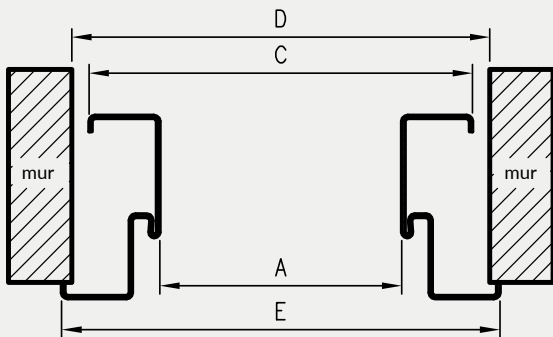

D - szerokość otworu montażowego

OSS OLIMP EI30 dla drzwi jednoskrzydłowych

symbol szer.	A	C	D	E
"80"	802	872	889	899
"90"	902	972	989	999
"90E"	917	987	1004	1014
"100"	1002	1072	1089	1099
"110"	1102	1172	1189	1199

Wymiary szerokości OSS

symbol szer.	A	C	D	E	OSS STAND	OSS SZKLANE	OSS ENTER	OSS SOLID	OSS SOLID RC2	OSS ATHOS	OSS FORCA
"60"	600	670	687	697	●	●					
"70"	700	770	787	797	●	●	●				
"80"	800	870	887	897	●	●	●	●	●	●	●
"90"	900	970	987	997	●	●	●	●	●	●	●
"90E" ****	904	974	991	1001	●		●	●	●		●
"90E" ****	915	985	1002	1012						●	●
"100"	1000	1070	1087	1097	●		●	●	●	●	●
"110"	1100	1170	1187	1197	●		●			●	●

**** - wymiar inwestycyjny "90E" odmienny dla drzwi technicznych i pozostałych

Ceny ościeżnic

rodzaj ościeżnicy	cena netto	cena brutto	Dopłata za wzmocnienie pod samozamykacz	
OSSB STAND *** szer. „60” - „100” szer. „120” - „180”	848 zł | 1185 zł	1043,04 zł | 1457,55 zł	+34 zł netto / 41,82 zł brutto	
OSS STAND szer. „60” - „110” szer. „100d” - „200” *	481 zł | 642 zł	591,63 zł | 789,66 zł		
OSS SZKLANE szer. „60” - „90”	481 zł	591,63 zł		
OSS ENTER OSS SOLID	481 zł	591,63 zł		
OSS SOLID RC2	597 zł	734,31 zł		
OSS ATHOS	774 zł	952,02 zł		
OSS FORCA	790 zł	971,70 zł		
OSS FORCA B**	733 zł	901,59 zł		
				w standardzie / brak dopłaty

Wymiary OSS STAND dla drzwi dwuskrzydłowych

symbol szer.	A	C	D	E
"100d"	1032	1102	1119	1129
"110d"	1132	1202	1219	1129
"120"	1232	1302	1319	1329
"130"	1332	1402	1419	1429
"140"	1432	1502	1519	1529
"150"	1532	1602	1619	1629
"160"	1632	1702	1719	1729
"170"	1732	1802	1819	1829
"180"	1832	1902	1919	1929
"190"	1932	2002	2019	2029
"200"	2032	2102	2119	2129

Ceny ościeżnic OSS OLIMP EI30

szerokość	cena netto	cena brutto
"80", "90", "90E"	774 zł	952,02 zł
"100", "110"	811 zł	997,53 zł

OSSB Stand dla drzwi jednoskrzydłowych

symbol szer.	A	C	D	E
"60"	624	694	711	721
"70"	724	794	811	821
"80"	824	894	911	921
"90"	924	994	1011	1021
"100"	1024	1094	1111	1121

OSSB Stand dla drzwi dwuskrzydłowych

symbol szer.	A	C	D	E
"120"	1271	1341	1358	1368
"130"	1371	1441	1458	1468
"140"	1471	1541	1558	1568
"150"	1571	1641	1658	1668
"160"	1671	1741	1758	1768
"170"	1771	1841	1858	1868
"180"	1871	1941	1958	1968

* - ościeżnice OSS STAND do drzwi dwuskrzydłowych szer. „100d” - „200”

** - OSS FORCA B - to wariant OSS FORCA do drzwi Forca B (bez ogniodporności)

*** - ościeżnice OSSB STAND jednoskrzydłowe z 3 zawiasami dopłata 136 zł | 167,28 zł, dla dwuskrzydłowych z 6 zawiasami dopłata 272 zł | 334,56 zł