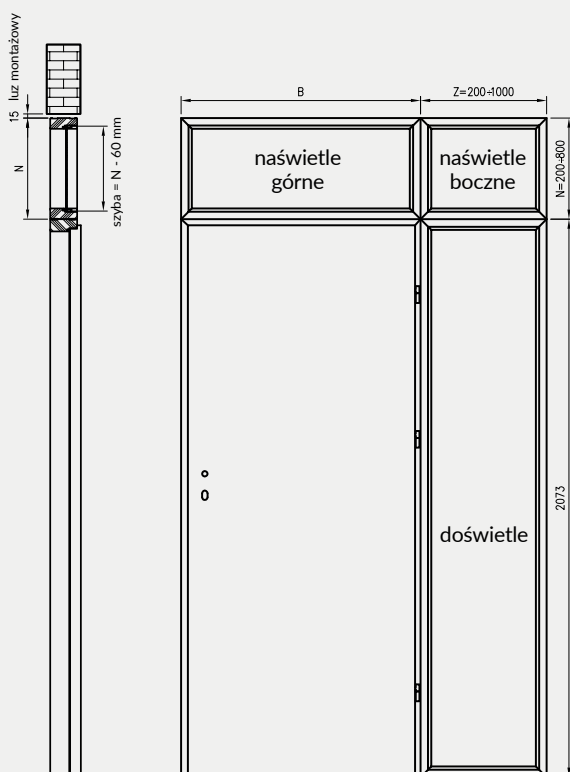

NAŚWIETLA / DOŚWIETLA

Naświetla / doświetla to nieotwieralne, przeszklone przegrody pomiędzy pomieszczeniami, które mogą stanowić niezależną konstrukcję lub uzupełnienie drzwi wewnętrzzłokalowych (oprócz drzwi szklanych) z ościeżnicą prostą. Naświetla / doświetla są produkowane i dostarczane w postaci kompletu elementów przeznaczonych do montażu. Komplet zawiera:

- » dwie pionowe i dwie poziome belki główne
- » komplet listew maskujących i montażowych
- » komplet uszczelek
- » łączniki belek głównych

Naświetla / doświetla stosowane są w drzwiach wewnętrzzłokalowych z ościeżnicą stałą w dekorach DRE-Cell, folii 3D, laminacie CPL gr. 0,15-0,20 mm oraz malowane.

UWAGA: Oferowany produkt nie zawiera szyby, należy ją samodzielnie dokupić. Zalecamy stosowanie szyby hartowanej o grubości 4 mm. Montaż naświetli / doświetli należy wykonywać po zakończeniu „mokrych” prac budowlanych.