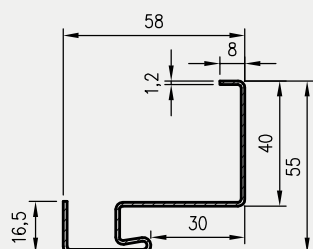

Profil ościenicy OSMK