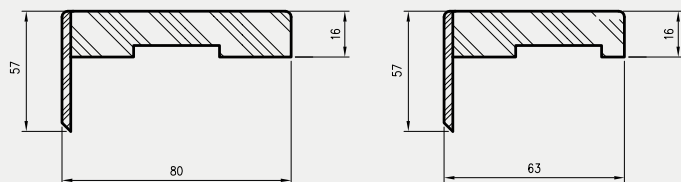

biel alpejska

Dekory z kolekcji WOOD

			 
dąb craft bielony	dąb riviera	dąb rustikal	

ELEMENTY MASKUJĄCE OŚCIEŻNIC

KĄTOWNIK KT2

Kątownik KT2 80 mm i 63 mm zwiększa zakres regulacji standardowej ościeżnicy OR o +15 mm. Kątownik należy zamawiać dodatkowo jako osobne akcesorium. Cena kątownika dostępna u Dystrybutora.