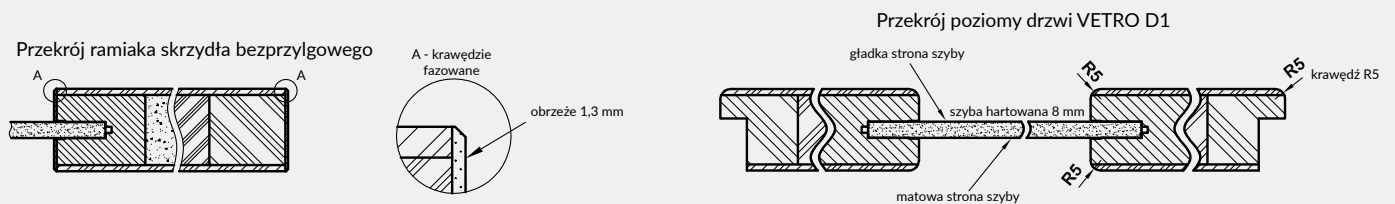

UWAGA: W kolorze biała mat skrzydła dostępne również w wersji bezprzylgowej rozwiertnej.

Szyby z kolekcji VETRO posiadają awers i rewers (ważne w zestawieniu obok siebie drzwi otwieranych odwrotnie). Przekrój poziomy zamieszczony poniżej przedstawia ułożenie szyby w wersji awers. Przy wyborze wersji rewers szyba jest obrócona o 180° wokół pionowej osi.