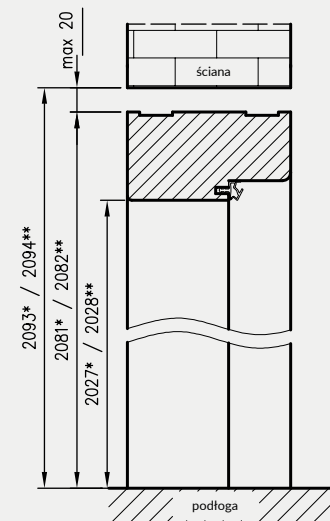

Przekrój ościeżnicy drewnianej do drzwi OLIMP EI30

Przekrój ościeżnicy drewnianej do drzwi OLIMP EI60

Przekrój pionowy drzwi p.poż.

Przekrój poziomy ościeżnicy w murze

* wymiary OD OLIMP EI 30

** wymiary OD OLIMP EI 60