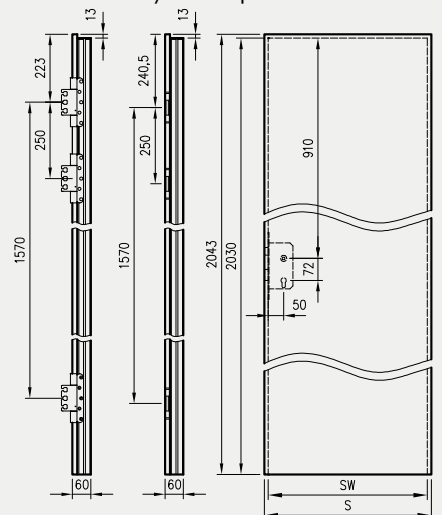

** Olimp EI60 dwa warianty zawiasów (w zależności od szerokości drzwi)