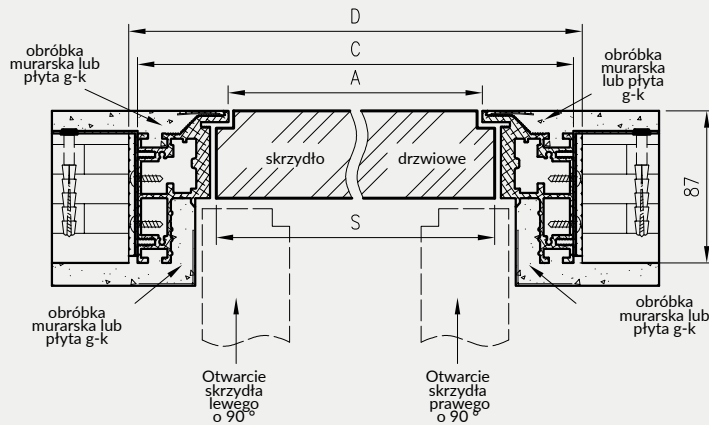

ODWRÓCONA PRZYLG - OTWIERANE DO WEWNĄTRZ W NORMIE 2043, 2240

Przekrój poprzeczny drzwi 50mm z odwróconą przylgą - otwierane do wewnątrz

Przekrój pionowy drzwi 50mm z odwróconą przylgą - otwierane do wewnątrz