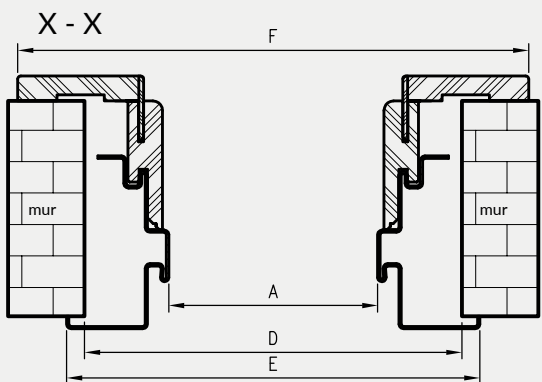

OŚCIEŻNICE STALOWE HYBRYDOWE PRZYLGOWE

PRZYLGOWE

Ościeżnice Stalowe Hybrydowe przylgowe - wymiary