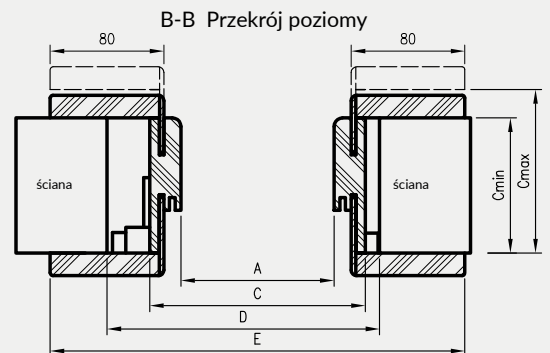

* Uwaga - ościeżnica 075-095 ma płytki wpust pod kątownik ruchomy, dla grubości muru 75-89 mm konieczne będzie samodzielne skrócenie kątownika ruchomego.

** - trzeci zawias, opcja za dopłatą

D - wymagana szerokość otworu w murze