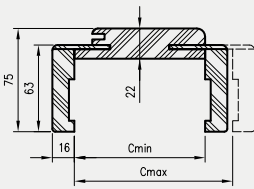

OŚCIEŻNICE REGULOWANE

PRZYLGOWE Z KĄTOWNIKIEM T80 LUB T63

Przekrój OR/ORC z ką. T63