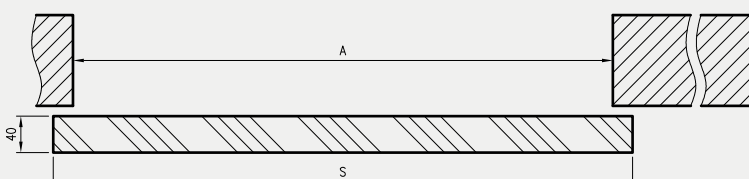

MODEL

System SPAZIO CD

cena

906 zł netto | 1114,38 zł brutto

Szerokość skrzydeł: jednoskrzydłowe „60”÷„100”.
Informacje techniczne: 178-186, akcesoria: str. 105.