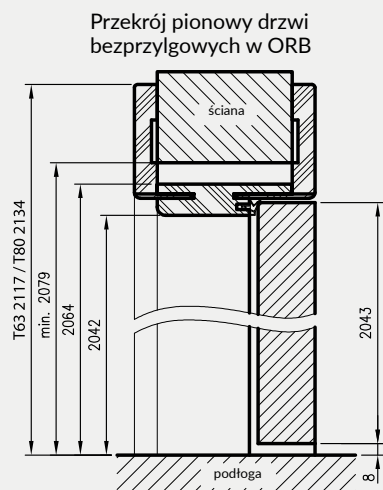

OŚCIEŻNICE REGULOWANE

BEZPRZYLGOWE Z KĄTOWNIKIEM T80 LUB T63

wymagana wysokość otworu w murze 2079 mm

ORB łączenie pod kątem 45°

ORB łączenie pod kątem 90°**
kątownik T80

** łączenie pod kątem 90° dostępne w kolorze biała mat, czarna mat 2, biały malowany akrylowy UV, sosna biała, dąb piaskowy, dąb polski 3D, biały lakier, czarny lakier i dekory z kolekcji LUX i WOOD

Przekrój poziomy ORB