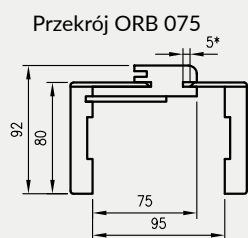

OŚCIEŻNICE REGULOWANE

BEZPRZYLGOWE Z KĄTOWNIKIEM T80 LUB T63

wymagana wysokość otworu w murze 2079 mm

ORB łączenie pod kątem 45°