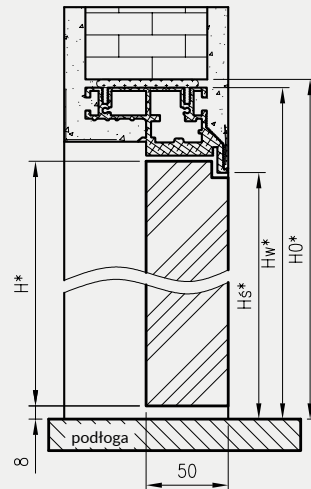

Przekrój pionowy drzwi 50mm z odwróconą przylgą - otwierane do wewnątrz

Wymiary szerokości drzwi Profi