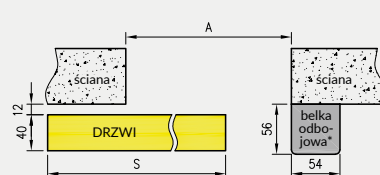

NS - przekrój poziomy (system lewy)