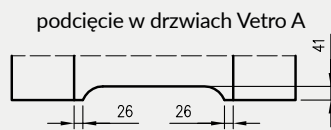

PODCIĘCIA WENTYLACYJNE