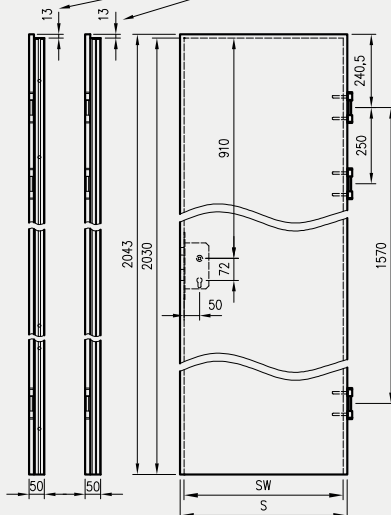

Skrzydła Athos / Olimp EI30