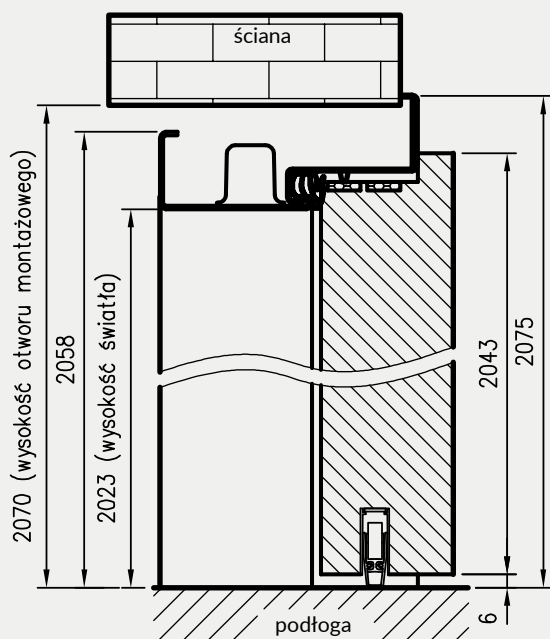

Wymiary Olimp EI60 dla drzwi jednoskrzydłowych

	A	C	D	E
„80”	797	867	884	901
„90”	897	967	984	1001
„90E”	926	996	1013	1030
„100”	997	1067	1084	1101
„110”	1097	1167	1184	1201

Przekrój poprzeczny ościeżnicy w murze