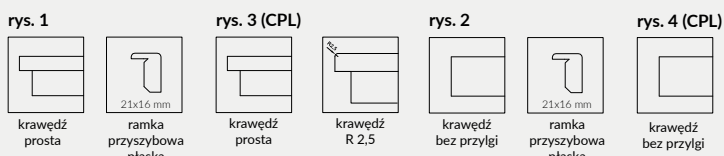

UWAGA: pakiet Silent dotyczy skrzydeł przylgowych i bezprzylgowych jednoskrzydłowych.

OPCJE ZA DOPŁATĄ

- » pakiet Silent 37dB (uszczelka opadająca + wypełnienie akustyczne) - GALERIA ALU 10 - 60 369 zł | **453,87zł**
- » szyba dekoracyjna MAT DRE, DECORMAT BRĄZ, DECORMAT GRAFIT (dotyczy skrzydła)
- GALERIA ALU 11, 13, 23 14 zł | **17,22 zł**
- GALERIA ALU 21 28 zł | **34,44 zł**
- GALERIA ALU 24, 25 57 zł | **70,11 zł**
- GALERIA ALU 12, 22 90 zł | **110,70 zł**
- » szyba mleczna VSG 22.1 zespolona bezpieczna
- GALERIA ALU 11 41 zł | **50,43zł**
- GALERIA ALU 13, 23 57 zł | **70,11zł**
- GALERIA ALU 21 82 zł | **100,86 zł**
- GALERIA ALU 24 57 zł | **70,11 zł**
- GALERIA ALU 25 63 zł | **77,49 zł**
- GALERIA ALU 12 145 zł | **178,35 zł**
- GALERIA ALU 22 152 zł | **186,96 zł**
- » skrzydła bezprzylgowe rozwiernie
- » skrzydła „90° i „100° 76 zł | **93,48 zł**
- » podcięcie wentylacyjne 26 zł | **31,98 zł**
- » skrót rekuperacyjny -15 mm 28 zł | **34,44 zł**
- » kratka wentylacyjna tworzywowa 27 zł | **33,21 zł**
- » kratka wentylacyjna aluminiowa 112 zł | **137,76 zł**
- » listwa przymykowa drzwi dwuskrzydłowych bezprzylgowych 26 zł | **31,98 zł**
- » drzwi dwuskrzydłowe cena skrzydła x 2
- » **UWAGA:** trzeci zawias Estetic 80 do drzwi bezprzylgowych (dopłata doliczana jest do ceny ościeżnicy) 124 zł | **152,52 zł**