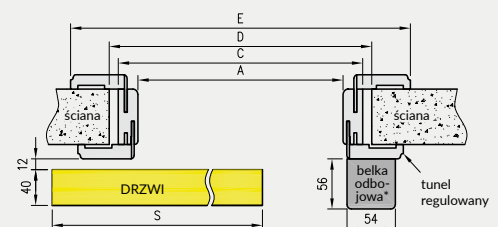

NT - przekrój poziomy (system lewy)

* nie występuje w systemie podwójnym

E* dotyczy tunelu z kątem T80
S** szerokość jednego skrzydła

Uwaga: W systemach przesuwnych podwójnych maskownica jest łączona na długości z dwóch elementów.