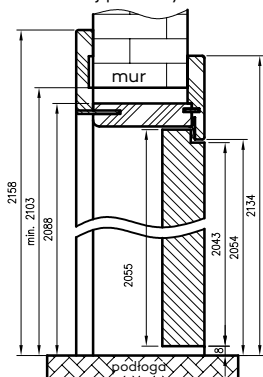

Przekrój pionowy ORO