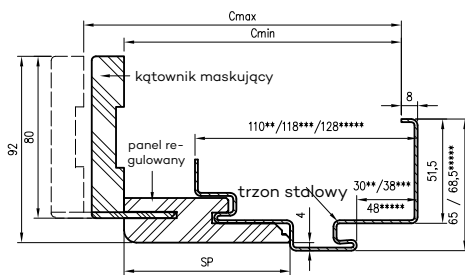

** - wymiary dla pozostałych ościeżnic OSH

*** - wymiary dla OSH ATHOS, OSH OLIMP EI 30

**** - wymiary dla OSH OLIMP EI 60

rodzaj ościeżnicy.	H0	Hs	Hm	Hc
OSH STAND	2083	2027,5*	2092,5	2124
OSH ENTER				
OSH SOLID				
OSH SOLID RC2				
OSH SZKLANE	2089	2033,5	2098,5	2130
OSH ATHOS	2085	2029,5*	2094,5	2126
OSH OLIMP EI30	2081	2025,5	2090	2122
OSH OLIMP EI60	2082	2023	2091,5	2119