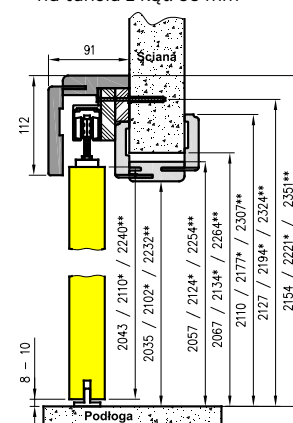

NT - przekrój pionowy na tunelu z kątem 63 mm