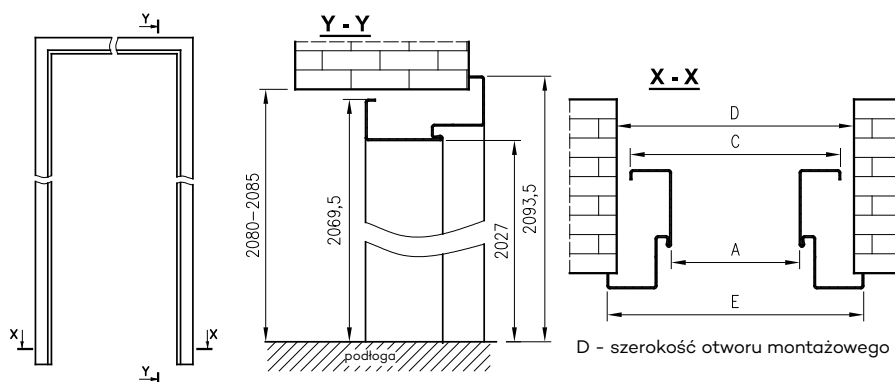

OŚCIEŻNICA STALOWA STAŁA

Do drzwi NEFRYT RC2, NEFRYT RC3, NEFRYT RC2 EI30, NEFRYT RC3 EI30

KONSTRUKCJA

Ościeżnice stalowe wykonane są z blachy stalowej niskowęglowej o grubości 1,5 mm, zabezpieczonej lakierową, organiczną powłoką ochronną. Ościeżnica składa się z dwóch stojaków: zaczepowego i zawiasowego oraz nadproża, połączonych ze sobą na stałe metodą spawania. Stojaki zawiasowe wyposażone są w gniazda zawiasowe, natomiast stojaki zaczepowe posiadają wycięcia pod język i zasuwki zamka dedykowanego skrzydła drzwiowego (zestaw zawiera uszczelkę przymykową).

Profil ościeżnicy, jej wymiary, wyposażenie oraz kolorystyka, zależne są od wybranego wariantu - rodzaju drzwi do których ościeżnica ma być zastosowana.

ZASTOSOWANIE / RODZAJE OŚCIEŻNIC OSS2 (OŚCIEŻNIC STALOWYCH STAŁYCH)

- OSS2 do drzwi Nefryt RC2
- OSS2 do drzwi Nefryt RC2 EI30
- OSS2 do drzwi Nefryt RC3
- OSS2 do drzwi Nefryt RC3 EI30

W STANDARDZIE OSS2 NEFRYT RC2 i RC3

- gniazda zaczepu zamka głównego
- gniazda na 3 zawiasy trójdzielne
- gniazda na dyble montażowe
- gniazda pod bolce antywyważeniowe
- wzmocnienie pod samozamykacz
- uszczelka TPE samogasnąca

W STANDARDZIE OSS2 NEFRYT RC2 EI30 i RC3 EI30

- gniazda zaczepu zamka głównego
- gniazda na 3 zawiasy trójdzielne
- gniazda na dyble montażowe
- gniazda pod bolce antywyważeniowe
- wzmocnienie pod samozamykacz
- uszczelka TPE samogasnąca
- uszczelka pęczniąca w nadprożu