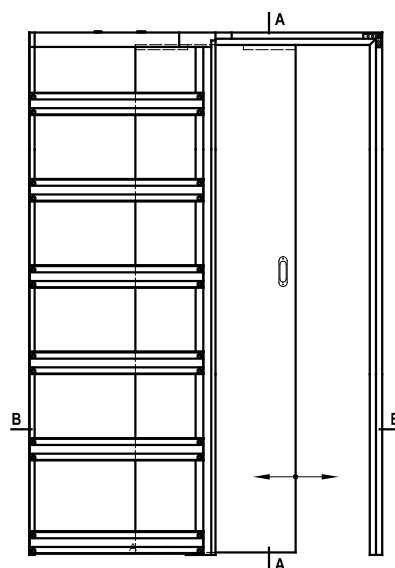

KASETA BEZOŚCIEŻNICOWA SL

SKRZYDŁA DRZWIOWE PRZESUWNE
wewnętrzne wewnętrzlokalowe

KASETA BEZOŚCIEŻNICOWA SL

Kaseta bezościeżnicowa z możliwością montażu i demontażu skrzydła drzwiowego po montażu i obróbce kasety. Montaż systemu zakłada osadzenie kasety w konstrukcji profili służących do budowy ściany G-K (lub innej konstrukcji) o grubości:

- 100 mm dla kasety bezościeżnicowej SL 100 mm
- 125 mm dla kasety bezościeżnicowej SL 125 mm

Następnie zabudowanie szerokich płaszczyzn płytami G-K o grubości 12,5 mm (płyty G-K należy dokupić) i wykończenie tych płaszczyzn.

OD 2849 zł netto

CENA OD 3504,27 zł brutto

WYKAZ KOLEKCJI I MODELI DRZWI DOSTĘPNYCH W SYSTEMIE KASETOWYM BEZOŚCIEŻNICOWYM SL:

ESTRA; ENA; TRIESTA; REVA; FOSCA; NESTOR; AURI; PREMIUM; PIANO; SCALA; VERSO; BERGE; EVEN; NOVA 10; RIVIA 10, RIVIA 60-130; GALERIA ALU 10, 20, 30, 50, 60; FINEA 10, 40; STANDARD 10, UNI 10; FARGO 10-60; BINITO 10-90. Skrzydła posiadają dodatkowe frezowania na górnej krawędzi. Do kaset bezościeżnicowych SL nie można stosować skrzydeł z zamkami oraz skrzydeł płytowych z przeszkleniami i płycinami.

A - A

wariant kasety SL
na mur 125 mm

- wariant Kasety SL na mur 125 mm
- ** wariant Kasety SL na mur 100 mm
- *** elementy ściany nie są składnikami produktu