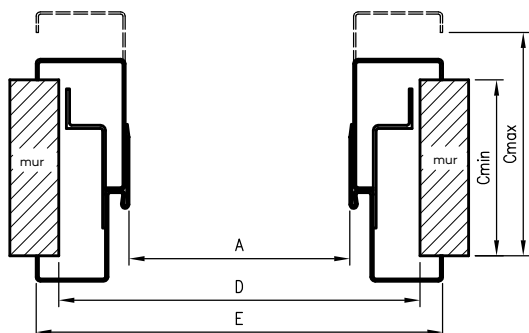

OŚCIEŻNICE STALOWE REGULOWANE

BEZPRZYLGOWE

OŚCIEŻNICE STALOWE REGULOWANE BEZPRZYLGOWE - WYMIARY

Przekrój poziomy OSRB

D - szerokość otworu montażowego