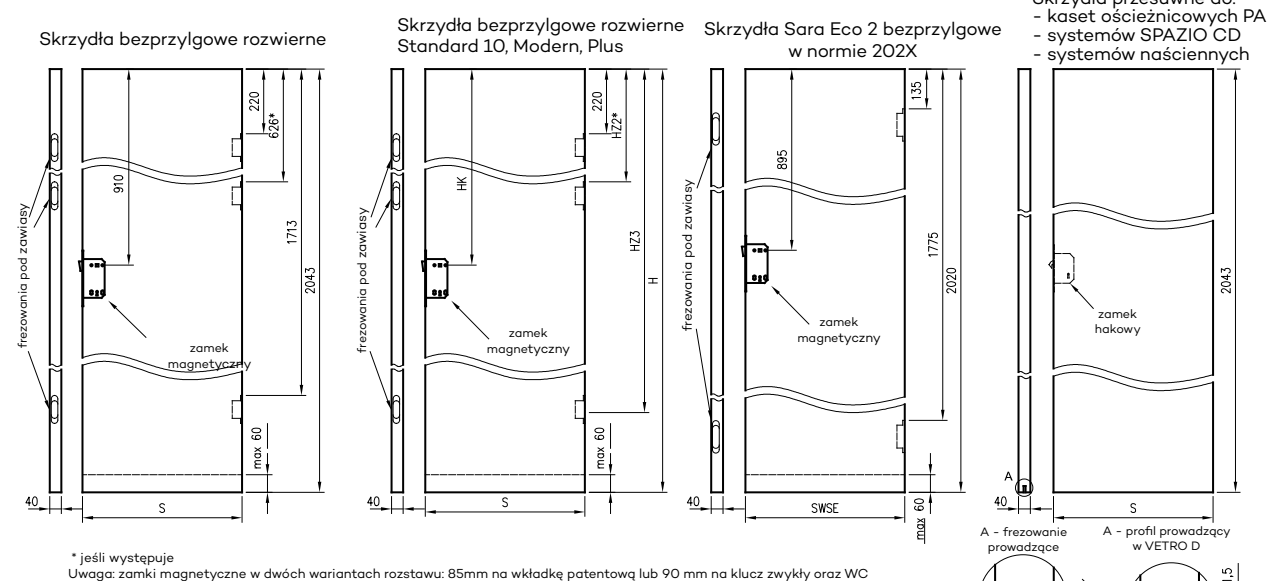

INFORMACJE TECHNICZNE

WYMIARY SKRZYDEŁ I ROZMIESZCZENIE ZAWIASÓW

* jeżeli występuje

Uwaga: zamki magnetyczne w dwóch wariantach rozstawu: 85mm na wkładkę patentową lub 90 mm na klucz zwykły oraz WC