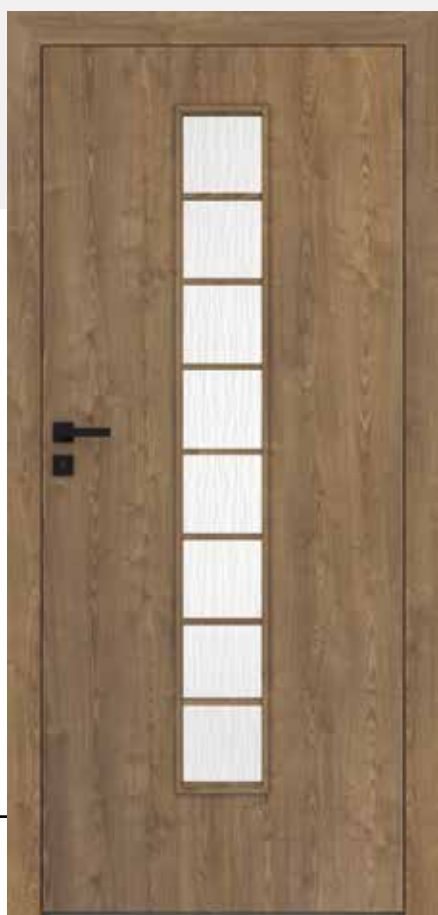

PLUS 80

STANDARD

OD 438 zł netto

CENA SKRZYDŁA OD 538,74 zł brutto

STANDARD 10 - dąb evoke ościeżnica czarna mat 2

STANDARD 40S - kasztan marrone struktura

DEKORY

DRE CELL	biały (struktura)	biała mat	sosna biała	wiąz syberyjski	dąb piaskowy	dąb vintage	orzech
	dąb natur premium	kasztan marrone struktura	dąb evoke	orzech karmelowy	wiąz antracyt	jasna szara mat	srebrna
3D	dąb grand	wiąz	dąb polski 3D				