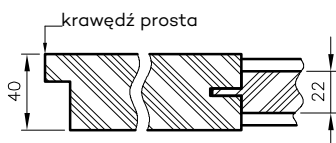

KONSTRUKCJA SKRZYDEŁ RAMOWYCH (NIE DOTYCZY KOLEKCJI VETRO D)

Konstrukcja skrzydeł ramowych wykonana jest w całości z płyt drewnopochodnych:

ramiaki pionowe z płyt drewnopochodnych - 40 mm

ramiaki poziome zewnętrzne z płyt drewnopochodnych - 35 mm

ramiaki poziome wewnętrzne:

- płyty drewnopochodne - 22 mm w skrzydłach Lumio, Vico, Auri, Piano, Even, Premium, Fosca, Verso, Reva, Triesta*, Ena*, (* W kolekcji Ena 1-2, Triesta 1-2, 1-2, ramiak przy dużej szybie wykonany z płyt drewnopochodnych - 35 mm. Natomiast w modelach Ena 3-5 i Triesta 3 dwa ramiaki przy dużych szymbach wykonane z płyt drewnopochodnych - 35 mm.)

- płyty drewnopochodne - 35 mm w skrzydłach Nestor, Scala, Berge, Estra.

Przekrój poziomy drzwi Lumio, Vico, Auri, Piano, Premium, Fosca, Verso, Ena, Even, Triesta, Reva,

Przekrój poziomy drzwi Nestor