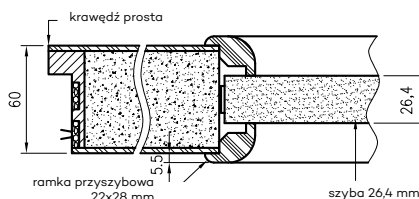

Skrzydło drzwiowe przeciwpożarowe Olimp EI60