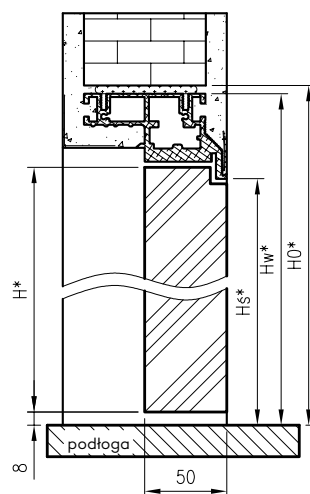

Przekrój pionowy drzwi 50mm z odwróconą przylgą - otwierane do wewnątrz