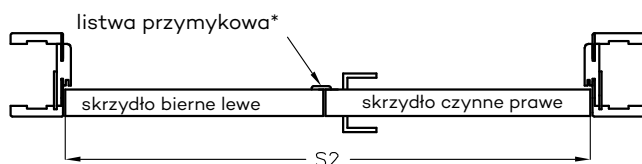

INFORMACJE TECHNICZNE

SKRZYDŁA BEZPRZYLGOWE POJEDYNCZE

Oferujemy skrzydła: prawe, lewe oraz centra

zawiasy są po lewej stronie

zawiasy są po prawej stronie

patrząc od strony pomieszczenia, do którego drzwi się otwierają

Uwaga: opcja zamka mechanicznego do drzwi bezprzylgowych dostępna jest tylko dla drzwi jednoskrzydłowych

SKRZYDŁA BEZPRZYLGOWE PODWÓJNE

Oferujemy skrzydła podwójne: prawe - wówczas prawe skrzydło jest czynnym a lewe biernym oraz skrzydła podwójne lewe - wówczas lewe skrzydło jest czynnym a prawe biernym.

Skrzydło czynne posiada zamek w standardzie, natomiast skrzydło bierne blachę zaczepową i „kantrygiel”.

* do drzwi dwuskrzydłowych bezprzylgowych istnieje możliwość dokupienia listwy przymykowej szer. 30 mm

$$\boxed{\text{cena drzwi dwuskrzydłowych}} = \boxed{\text{cena skrzydła} \times 2} + \boxed{\text{cena ościeżnicy}}$$

Symbol wymiaru	wymiar w [mm]	
	S2	kombinacja* Sc+Sb
"120"	1291	644+644
"130"	1391	744+644; 644+744
"140"	1491	844+644; 744+744; 644+844
"150"	1591	944+644; 844+744; 744+844; 644+944
"160"	1691	1044+644; 944+744; 844+844;
		744+944; 644+1044
"170"	1791	1044+744; 944+844; 844+944; 744+1044
"180"	1891	1044+844; 944+944; 844+1044

kombinacja* - możliwe zestawienia szerokości skrzydeł czynnych (Sc) i biernych (Sb)

KONSTRUKCJA SKRZYDEŁ PŁYTOWYCH

- Rama skrzydła wykonana z drewna iglastego lub z płyty MDF
- Wypełnienie: wkład stabilizujący „plaster miodu” (A), płyta wiórowo-otworowa (B) oraz w drzwiach przeciwpożarowych: płyta wiórowa lub płyta zewnętrzna HDF 4 mm (Finea, Finea B, Enter, Enter Akustik, Solid)
- Krawędź prosta lub bez przylgi

Płyty zewnętrzne skrzydeł uszlachetnione są: