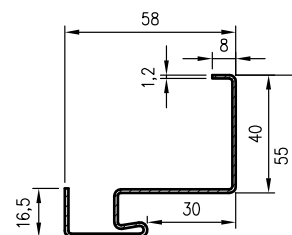

wymiary dla drzwi jednoskrzydłowych

symbol szer.	A	C	D	E
"60"	600	633	690	710
"70"	700	733	790	810
"80"	800	833	890	910
"90"	900	933	990	1010
"90E"	904	937	994	1014
"100"	1000	1033	1090	1110

CENY

symbol szer.	netto	brutto
"60" - "100"	491 zł	603,93 zł

Uwaga: Dopłata za wzmocnienie pod samozamykacz 38 zł | 46,74 zł

KOLORYSTYKA

Ościeżnice malowane są proszkowo w dwóch stopniach połysku: mat/drobna struktura lub półpołysk/gładka. Kolor kaszmir dostępny jest tylko w głębokim macie.