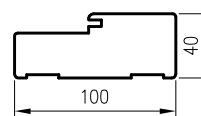

INFORMACJE TECHNICZNE

RODZAJE KRAWĘDZI SKRZYDEŁ DRZWIOWYCH

RODZAJE RAMEK PRZYSZYBOWYCH I PŁYCIN

INFORMACJE TECHNICZNE - VETRO E LAMINATY SYNCHRO, MALOWANE

Przekrój poziomy drzwi przylgowych VETRO E

Przekrój poziomy drzwi bezprzylgowych VETRO E

INFORMACJE TECHNICZNE - ESTRA

Drzwi ESTRA 10 z odwróconą przyłgą w wariantcie "Awers"

Drzwi ESTRA 10 z odwróconą przyłgą w wariantcie "Rewers"

Drzwi ESTRA 10 bezprzylgowe lub przylgowe w wariantcie "Awers"

Drzwi ESTRA 10 bezprzylgowe lub przylgowe w wariantcie "Rewers"

PROFILE OŚCIEŻNIC PROSTYCH OP, OP SOFT, OPB

Profil OP

Profil OP SOFT

Profil OPB