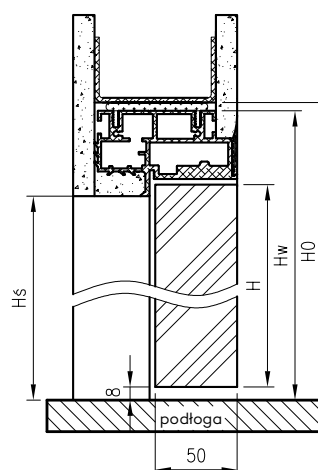

Przekrój pionowy drzwi 50mm bezprzylgowe - otwierane na zewnątrz

	S	A	C	D
"60"	600	586	690	700
"70"	700	686	790	800
"80"	800	786	890	900
"90"	900	886	990	1000
"100"	1000	986	1090	1100

norma	H	Hs	Hw	HO
2043	2043	2044	2096	2101
2240	2240	2241	2293	2298