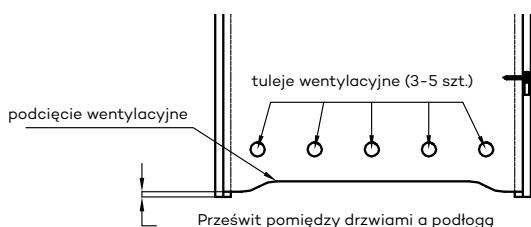

Symbol wymiaru drzwi	drzwi z tulejami wentylacyjnymi		drzwi z podcięciem wentylacyjnym	
	powierzchnia wentylacyjna tulei i prześwitu 8 mm [m²]	wymagany prześwit dla spełnienia wymogu wentylacyjności [w mm]	powierzchnia wentylacyjna podcięcia i prześwitu 8 mm [m²]	wymagany prześwit dla spełnienia wymogu wentylacyjności [w mm]
"100"	0,0112	19*	0,033	0
"90"	0,0104	21*	0,029	1
"80"	0,0096	23*	0,025	4
"70"	0,0082	27*	0,021	12*
"60"	0,0074	32*	0,018	31*

Powyżej podano wymaganą wysokość prześwitu pod drzwiami, zapewniającą 0,022 m² całkowitej powierzchni wentylacyjnej.

Standardowo prześwit ten dla skrzydeł wynosi 8 mm.

* należy zwiększyć prześwit do podanej wysokości poprzez skrócenie skrzydła od dołu (w przypadku gdy skrócenie jest możliwe – patrz **)

** Wyjątki nieujęte w tabeli (skrzydła których nie można skrócić):

- Kolekcje Vetro D i E – zastosowanie podcięcia wentylacyjnego w drzwiach o szerokości „80”-„100” oraz standardowego prześwitu pod drzwiami (8 mm) zapewni spełnienie wymogu wentylacyjności.
- Skrzydła przesuwne – z uwagi na konstrukcję systemu przesuwego (oddalenie od ściany/tunelu o 12-14 mm) spełniają wymóg wentylacyjności bez konieczności stosowania dodatkowych opcji.
- Nie można skracać także drzwi dwuskrzydłowych oraz składanych FOLDE.

jednocześnie może być stosowane tylko jedno rozwiązanie wentylacyjne:
tuleje wentylacyjne albo podcięcie albo kratka