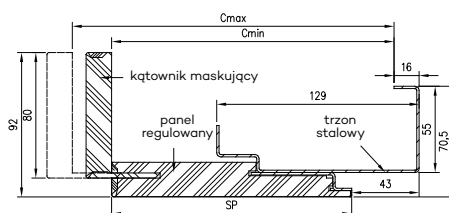

Wszystkie ościeżnice przeznaczone są do montażu na gotowej podłodze.

D - szerokość otworu montażowego

symbol szer.	A	D	E	F
„80E”	816	930 ± 5	957	1000
„90E”	916	1030 ± 5	1057	1100
„100E”	1016	1130 ± 5	1157	1200