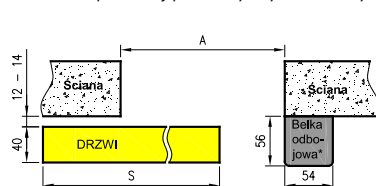

NS - przekrój poziomy (system lewy)