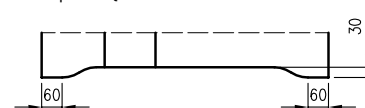

podcięcie w drzwiach Vetro D