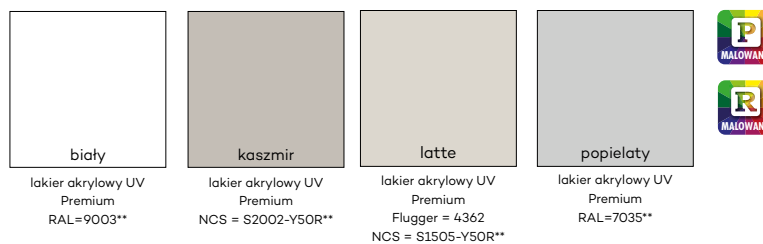

* Dekor czarny ST - Tecofail dwukrotnie zabezpieczony lakierem pigmentowanym, matowym. Dekor przypisany do grupy cenowej CPL jednakże nie jest to laminat CPL.
*** kolor dostępny do wyczerpania zapasów

** Wartości RAL, NCS, FLUGGER są orientacyjne, najbardziej zbliżone do koloru skrzydła i ościeżnicy.