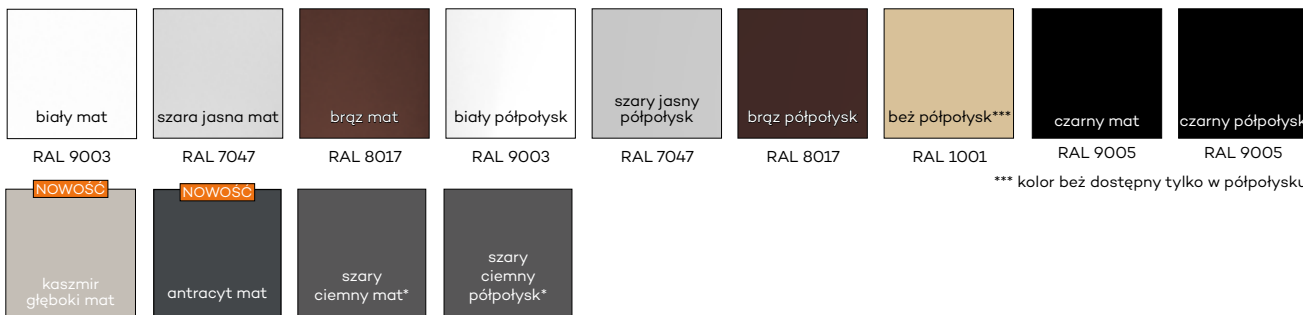

KOLORYSTYKA

Ościeżnice malowane są proszkowo w dwóch stopniach połysku: mat/drobna struktura lub półpołysk/gładka. Kolor kaszmir dostępny jest tylko w głębokim macie.

*** kolor beż dostępny tylko w półpołysku