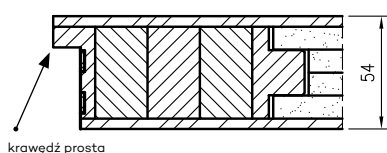

Skrzydło drzwiowe antywłamaniowe - przeciwpożarowe NEFRYT RC2/RC3 EI-30