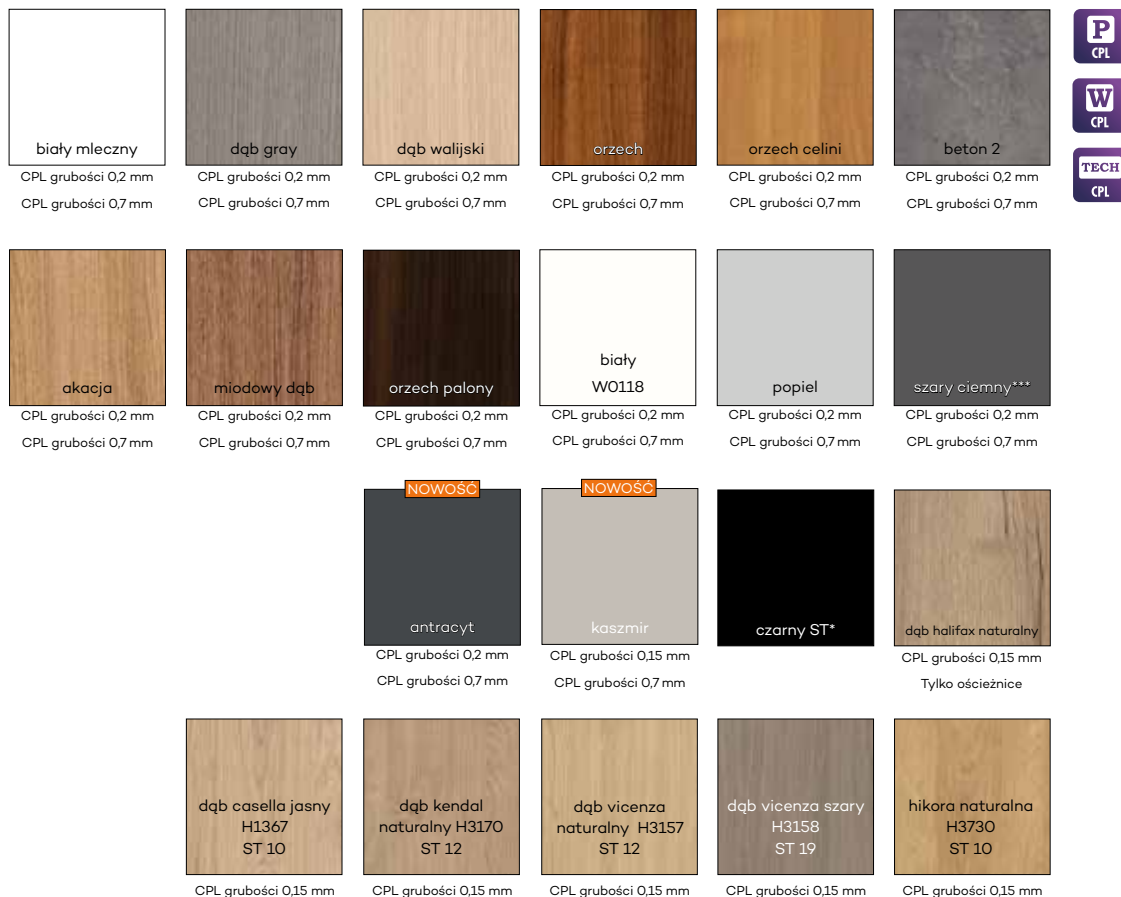

* Dekor czarny ST - Tecofail dwukrotnie zabezpieczony lakierem pigmentowanym, matowym. Dekor przypisany do grupy cenowej CPL jednakże nie jest to laminat CPL.
*** kolor dostępny do wyczerpania zapasów

** Wartości RAL, NCS, FLUGGER są orientacyjne, najbardziej zbliżone do koloru skrzydła i ościeżnicy.

Dekory z kolekcji LUX