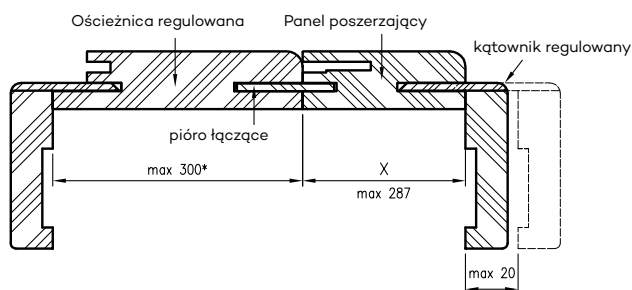

PANELE POSZERZAJĄCE

ZASTOSOWANIE

Panel poszerzający to składowa ozdobnej zabudowy przejścia w murze lub powiększenie możliwości instalowania ościeżnic przy grubych ścianach powyżej 325 mm. Panel jest poszerzeniem środkowych części ościeżnic regulowanych i tuneli regulowanych. Znajduje zastosowanie przy użyciu kątowników regulowanych, z wcześniej zamówionych ościeżnic lub tuneli z kątem łączenia 45°.

Kąt łączenia 90° przy panelach OR występuje w kolorze biała mat, jasna szara mat, kaszmir mat, warm grey mat, ciemna oliwka mat, ciemny niebieski mat, dąb szalwia, czarna mat 2, biały lakier akrylowy UV, sosna biała, dąb vintage, dąb piaskowy, dąb polski 3D

Kąt łączenia 90° przy panelach ORB występuje w kolorze biała mat, jasna szara mat, kaszmir mat, warm grey mat, ciemna oliwka mat, ciemny niebieski mat, dąb szalwia, czarna mat 2, biały lakier akrylowy UV, sosna biała, dąb piaskowy, dąb vintage, dąb polski 3D, laminaty akrylowe (połysk standard, połysk metalik, mat standard, xtreme matt)

Panele poszerzające o zmiennych wysokościach występują w grupie oklein Cell, CPL oraz laminatach: połysk metalik, mat standard, połysk standard, xtreme matt.

ZAWARTOŚĆ KOMPLETU

- dwie belki pionowe
- belka pozioma
- trzy pióra łączące
- akcesoria do łączenia belek

* w ORS max 280
w ORO max 270
w TUN max 287

warianty szerokości przekroju panela

X	062	087	107	127	147	167	187	207	227	247	267	287

Wymiary paneli poszerzających OR - ościeżnice regulowane do drzwi przylgowych

	warianty wysokości			
	PL	198X	211X	224X
Hś	2029	1969	2096	2226
Hw	2051	1991	2118	2248

	do drzwi jednoskrzydłowych										do drzwi dwuskrzydłowych									
	„60”	„70”	„80”	„90”	„100”	„110”	„100d”	„110d”	„120”	„130”	„140”	„150”	„160”	„170”	„180”	„190”	„200”			
A	602	702	802	902	1002	1102	1035	1135	1235	1335	1435	1535	1635	1735	1835	1935	2035			
C	646	746	846	946	1046	1146	1079	1179	1279	1379	1479	1579	1679	1779	1879	1979	2079			

Wymiary paneli poszerzających ORB_45° - ościeżnice regulowane do drzwi bezprzylgowych 45°

	warianty wysokości			
	PL	198X	211X	224X
Hś	2042	1982	2109	2239
Hw	2064	2004	2131	2261

	do drzwi jednoskrzydłowych										do drzwi dwuskrzydłowych							
	„60”	„60N”	„70”	„70N”	„80”	„80N”	„90”	„90N”	„100”	„100N”	„120”	„130”	„140”	„150”	„160”	„170”	„180”	
A	627	607	727	707	827	807	927	907	1027	1007	1274	1374	1474	1574	1674	1774	1874	
C	671	651	771	751	871	851	971	951	1071	1051	1318	1418	1518	1618	1718	1818	1918	

Wymiary paneli poszerzających TUN - tunele regulowane

	PL	do drzwi jednoskrzydłowych					do drzwi dwuskrzydłowych									
		„60”	„70”	„80”	„90”	„100”	„120”	„130”	„140”	„150”	„160”	„170”	„180”	„190”	„200”	
Hś	2035	602	702	802	902	1002	1200	1300	1400	1500	1600	1700	1800	1900	2000	
Hw	2057	646	746	846	946	1046	1244	1344	1444	1544	1644	1744	1844	1944	2044	

„xN” - norma szerokościowa dla wybranych skrzydeł bezprzylgowych płytowych i ramowych - jednoskrzydłowych

Wymiary paneli poszerzających ORC - ościeżnice regulowane do drzwi szklanych

	PL	„60”	„70”	„80”	„90”
Hś	2035	600	700	800	900
Hw	2057	644	744	844	944

Wymiary paneli poszerzających ORS - ościeżnice regulowane do drzwi składanych

	PL	„80”	„90”	„100”
Hś	2029	806	906	1006
Hw	2051	850	950	1050

Wymiary paneli poszerzających ORO - ościeżnice regulowane do drzwi z odwróconą przylgą

	PL	„60”	„70”	„80”	„90”	„100”
Hś	2066	650	750	850	950	1050
Hw	2088	694	794	894	994	1094