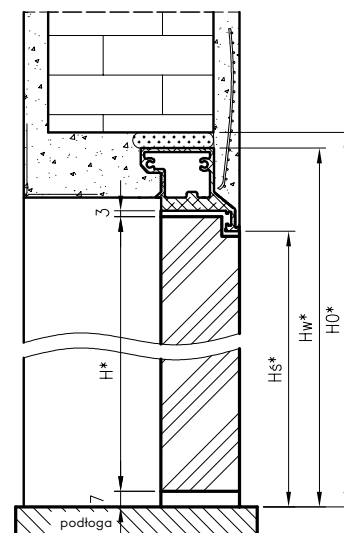

Przekrój pionowy dla drzwi Sara Eco 2 z odwróconą przylgą - otwierane do wewnątrz