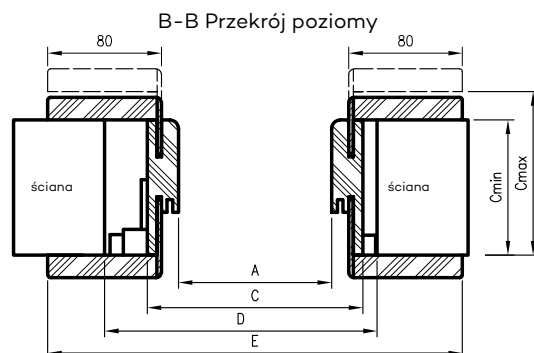

D - wymagana szerokość otworu w murze

* Uwaga - ościeżnica 075-100 ma płytszy wpust pod kątownik ruchomy, dla grubości muru 75-95 mm konieczne będzie samodzielne skrócenie kątownika ruchomego.
** - trzeci zawias, opcja za dopłatą

do drzwi jednoskrzydłowych

	A	C	D	E
"60"	627	671	700	811
"60N"	607	651	680	791
"70"	727	771	800	911
"70N"	707	751	780	891
"80"	827	871	900	1011
"80N"	807	851	880	991
"90"	927	971	1000	1111
"90N"	907	951	980	1091
"100"	1027	1071	1100	1211
"100N"	1007	1051	1080	1191

"xN" - norma szerokościowa dla wybranych skrzydeł bezprzylgowych płytowych i ramowych - jednoskrzydłowych