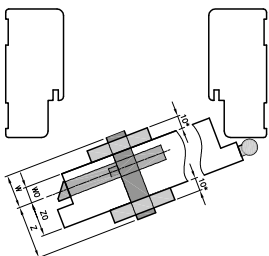

* Wkładki są obracalne – tzn. $25/40 = 40/25$, $26G/36 = 36/26G$

** Wymiar zalecany przy założeniu że sztyld ma grubość 10 mm, a wkładka wystaje ponad sztyld nie więcej niż 5 mm.

Rys. Dobór wymiaru wkładki bębnekowej