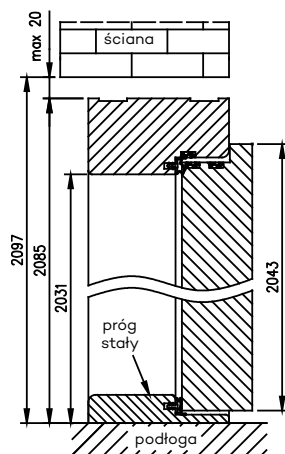

Wymiary OD do drzwi Athos

Szer.	A	C	D
"80"	802	910	934
"90"	902	1010	1034
"90E"	917	1025	1049
"100"	1002	1110	1134
"110"	1102	1210	1234

D - szerokość otworu montażowego

Ościeżnica drewniana do drzwi Athos z progim stałym