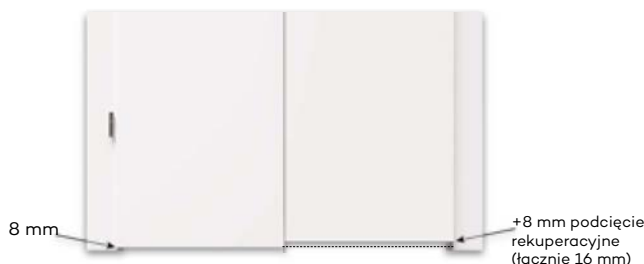

Symbol wymiaru drzwi	drzwi z tulejami wentylacyjnymi		drzwi z podcięciem wentylacyjnym	
	powierzchnia wentylacyjna tulei i prześwitu 8 mm [m²]	wymagany prześwit dla spełnienia wymogu wentylacyjności [w mm]	powierzchnia wentylacyjna podcięcia i prześwitu 8 mm [m²]	wymagany prześwit dla spełnienia wymogu wentylacyjności [w mm]
"100"	0,0112	19*	0,033	0
"90"	0,0104	21*	0,029	1
"80"	0,0096	23*	0,025	4
"70"	0,0082	27*	0,021	12*
"60"	0,0074	32*	0,018	31*

Powyżej podano wymaganą wysokość prześwitu pod drzwiami, zapewniającą 0,022 m² całkowitej powierzchni wentylacyjnej.

Standardowo prześwit ten dla skrzydeł wynosi 8 mm.

* należy zwiększyć prześwit do podanej wysokości poprzez skrócenie skrzydła od dołu (w przypadku gdy skrócenie jest możliwe – patrz **)

** Wyjątki nieujęte w tabeli (skrzydła których nie można skrócić):

- Kolekcje Vetro D i E – zastosowanie podcięcia wentylacyjnego w drzwiach o szerokości „80”-„100” oraz standardowego prześwitu pod drzwiami (8 mm) zapewni spełnienie wymogu wentylacyjności.
- Skrzydła przesuwne – z uwagi na konstrukcję systemu przesuwego (oddalenie od ściany/tunelu o 12-14 mm) spełniają wymóg wentylacyjności bez konieczności stosowania dodatkowych opcji.
- Nie można skracać także drzwi dwuskrzydłowych oraz składanych FOLDE.

jednocześnie może być stosowane tylko jedno rozwiązanie wentylacyjne:
tuleje wentylacyjne albo podcięcie albo kratka