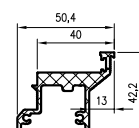

Profil DRE do drzwi z odwróconą przylgą otwieranych do wewnątrz