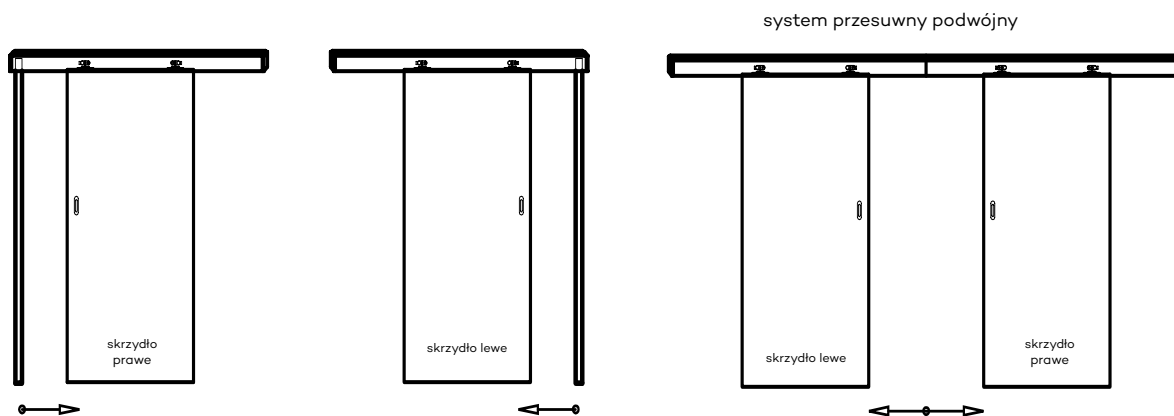

SKRZYDŁA BEZPRZYLGOWE-PRZESUWNE

Oferujemy skrzydła: prawe, lewe oraz centra (skrzydło bez zamka i uchwytu)

jeżeli skrzydło czynne posiada zamek to bierne posiada blachę zaczepową