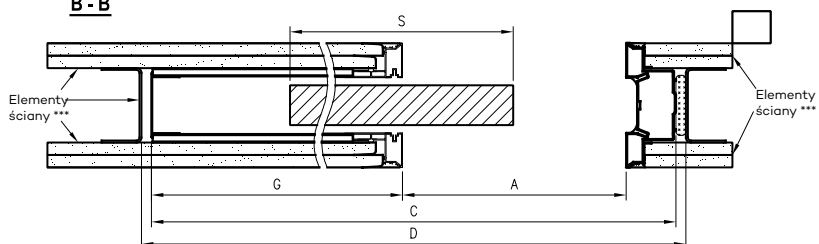

B - B

Szerokość	S	A	C	D	G
60	644	620	1420	1440	750
70	744	720	1620	1640	850
80	844	820	1820	1840	950
90	944	920	2020	2040	1050
100	1044	1020	2220	2240	1150

- S - szerokość skrzydła drzwiowego
- A - szerokość w świetle przejścia
- C - całkowita szerokość kasety
- D - szerokość otworu pod kasetę
- G - głębokość kasety

MODEL

CENA KASETY

KASETA BEZOŚCIEŻNICOWA SL 100 / 125

2849 zł **3504,27 zł**