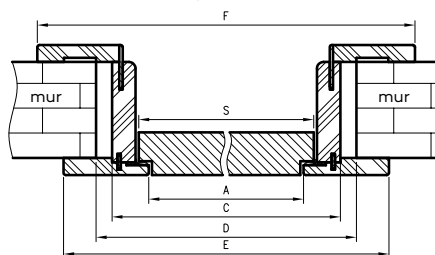

A	C	D	E	F	S
60	625	694	724	785	834	644
70	725	794	824	885	934	744
80	825	894	924	985	1034	844
90	925	994	1024	1085	1134	944
100	1025	1094	1124	1185	1234	1044

Przekrój poziomy ORO