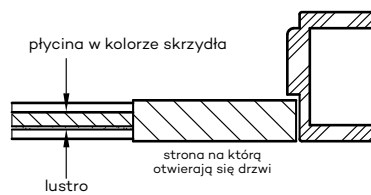

Drzwi ESTRA 10 bezprzylgowe lub przylgowe w wariantcie "Awers"