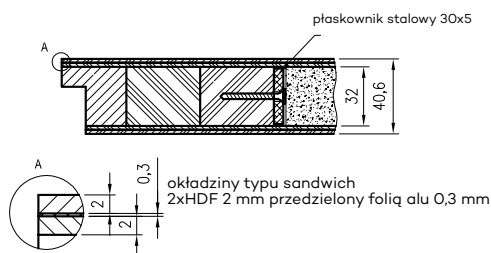

INFORMACJE TECHNICZNE

Skrzydło drzwiowe antywłamaniowe Solid RC2