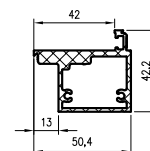

Profil DRE do drzwi bezprzylgowych otwieranych na zewnątrz