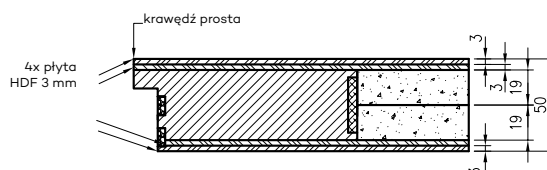

Skrzydło drzwiowe przeciwpożarowe Athos EI30