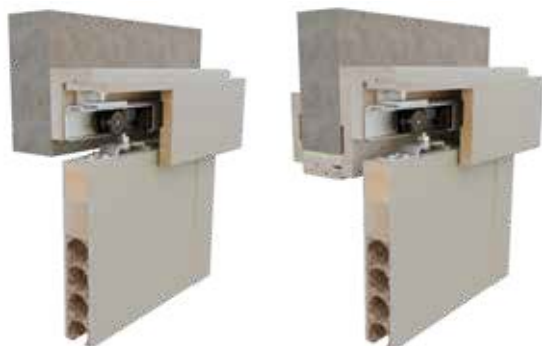

SYSTEM PRZESUWNY

NAŚCIENNY NS, NT

wewnętrzne wewnętrzzlokalowe

OD 511 zł netto

CENA OD 628,53 zł brutto

SYSTEM PRZESUWNY NAŚCIENNY DRE

Przeznaczony jest do drzwi jedno lub dwuskrzydłowych, wewnętrzzlokalowych, w wariantcie przesuwany. Może być zastosowany do drzwi będących w naszej ofercie, w wykończeniu: DRE-Cell, folii 3D, laminatach CPL, a także drzwi malowanych z wyjątkiem kolekcji: Enter, Enter Akustik, Solid, Solid RC2, drzwi przeciwpożarowych, szklanych oraz drzwi o zmiennych wysokościach.

W ofercie posiadamy dwa rodzaje systemów przesuwanych:
NS - system montowany bezpośrednio na ścianie
NT - system montowany z użyciem tunelu regulowanego

Występują dwa warianty Systemu NT:

- na tunel z kątownikiem 63 mm
- na tunel z kątownikiem 80 mm

W skład systemu przesuwanego NS wchodzi: prowadnica (SN 150, 180, 200) z okuciami, listwa dystansowa, maskownica oraz belka odbojowa (belka tylko do drzwi jednoskrzydłowych, do drzwi z zamkiem w belce znajduje się frezowanie pod zaczepek).

System NS - montowany bezpośrednio na ścianie

System NT - montowany z użyciem tunelu regulowanego