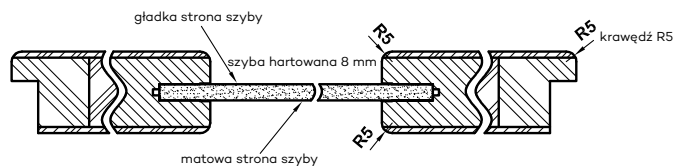

INFORMACJE TECHNICZNE

INFORMACJE TECHNICZNE - VETRO D1

UWAGA: W kolorze biała mat skrzydła dostępne również w wersji bezprzylgowej rozwiernej.

Przekrój poziomy drzwi Vetro D1

Szyby z kolekcji VETRO posiadają awers i rewers (ważne w zestawieniu obok siebie drzwi otwieranych odwrotnie). Przekroje poziome zamieszczone obok przedstawiają ułożenie szyby w wersji awers. Przy wyborze wersji rewers szyba jest obrócona o 180° wokół pionowej osi.