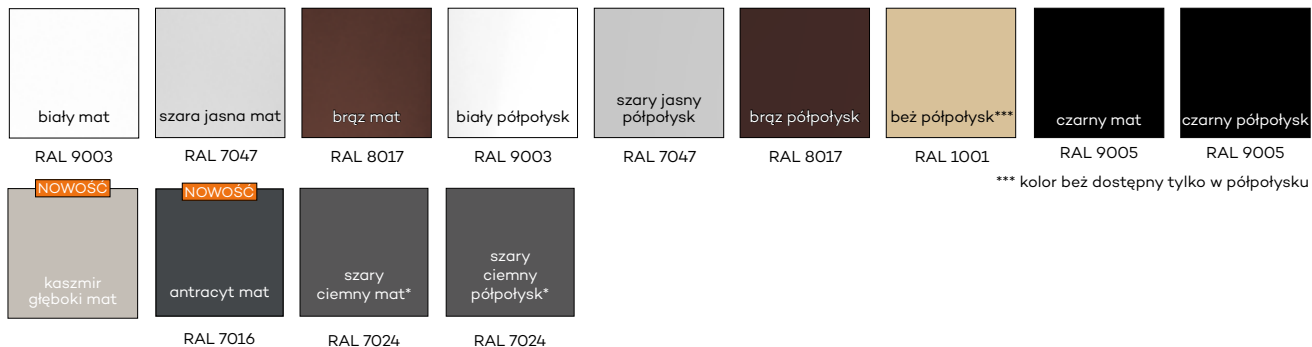

*** kolor beż dostępny tylko w półpołysku

* kolor dostępny do wyczerpania zapasów

CENA NETTO | CENA BRUTTO