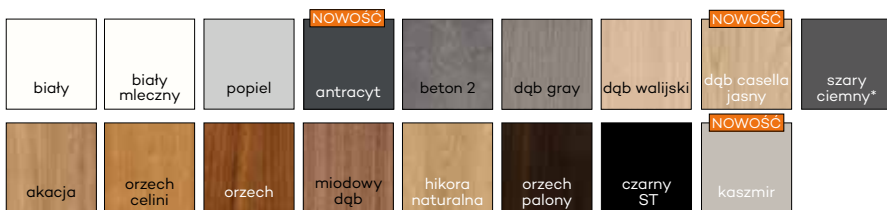

LAMINATY CPL

RAL 7016

RAL 7024

RAL 7024

* kolor dostępny do wyczerpania zapasów