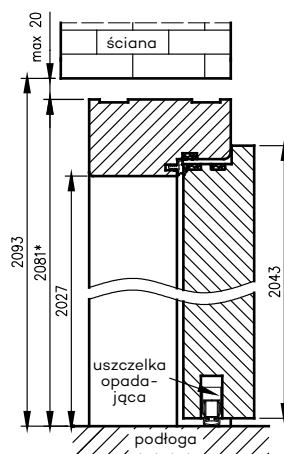

Ościeżnica drewniana do drzwi Athos z uszczelką opadającą*