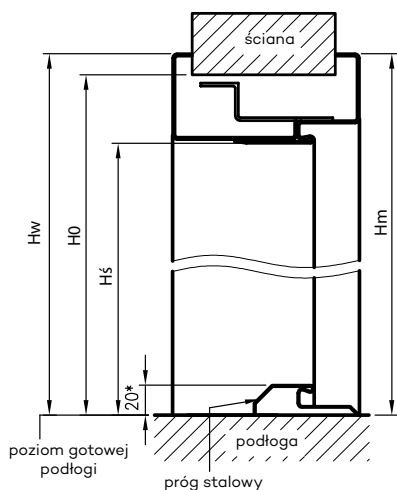

OŚCIEŻNICE STALOWE REGULOWANE

PRZYLGOWE

OŚCIEŻNICE STALOWE REGULOWANE PRZYLGOWE - WYMIARY

* - przy zastosowaniu pręgu stalowego - faktyczna wysokość w świetle przejścia zmniejszy się o 20mm od podanej

D - szerokość otworu w murze