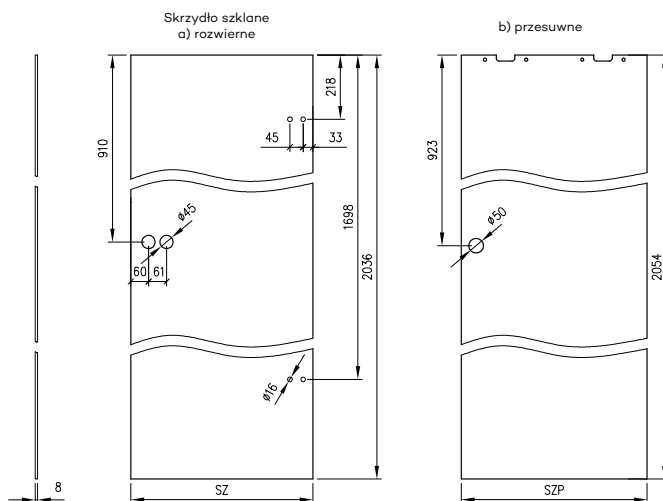

WYMIARY SKRZYDEŁ I ROZMIESZCZENIE OKUĆ DO GRZWI SZKLANYCH GALLA

SZEROKOŚĆ SKRZYDEŁ

Symbol wym. drzwi	SZ	SZP
„60”	617	630
„70”	717	730
„80”	817	830
„90”	917	930

SZ – szerokość skrzydła szklanego rozwiernego

SZP – szerokość skrzydła szklanego przesuwne

WYSOKOŚĆ SKRZYDEŁ

2036 mm – wysokość skrzydeł szklanych rozwiernych
2054 mm – wysokość skrzydeł szklanych przesuwnych