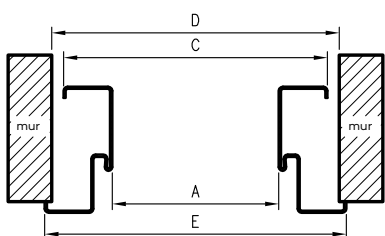

D - szerokość otworu montażowego

Wymiary szerokości OSS

symbol szer.	A	C	D	E	OSS STAND	OSS SZKLANE	OSS ENTER	OSS SOLID	OSS SOLID RC2	OSS ATHOS
„60”	600	670	687	697	•	•				
„70”	700	770	787	797	•	•	•			
„80”	800	870	887	897	•	•	•	•	•	•
„90”	900	970	987	997	•	•	•	•	•	•
„90E” ****	904	974	991	1001	•		•	•	•	
„90E” ****	915	985	1002	1012						•
„100”	1000	1070	1087	1097	•		•	•	•	•
„110”	1100	1170	1187	1197	•		•	•	•	•

**** - wymiar inwestycyjny „90E” odmienny dla drzwi technicznych i pozostałych

Ceny ościeżnic

rodzaj ościeżnicy	cena netto	cena brutto	Dopłata za wzmocnienie pod samozamykacz
OSSB STAND *** szer. „60” - „100” szer. „120” - „180”	961 zł | 1343 zł	1182,03 zł 1651,89 zł	+ 38 zł | 46,74 zł
OSS STAND szer. „60” - „110” szer. „100d” - „200” *	545 zł 728 zł	670,35 zł 895,44 zł	
OSS SZKLANE szer. „60” - „90”	545 zł	670,35 zł	
OSS ENTER OSS SOLID	545 zł	670,35 zł	
OSS SOLID RC2	677 zł	832,71 zł	
OSS ATHOS	926 zł	1138,98 zł	w standardzie / brak dopłaty

OSS OLIMP EI30 dla drzwi jednoskrzydłowych

symbol szer.	A	C	D	E
„80”	802	872	889	899
„90”	902	972	989	999
„90E”	917	987	1004	1014
„100”	1002	1072	1089	1099
„110”	1102	1172	1189	1199

„xN” - norma szerokościowa dla wybranych skrzydeł bezprzylgowych płytowych i ramowych - jednoskrzydłowych

OSSB Stand dla drzwi jednoskrzydłowych

symbol szer.	A	C	D	E
„60”	624	694	711	721
„60N”	604	674	691	701
„70”	724	794	811	821
„70N”	704	774	791	801
„80”	824	894	911	921
„80N”	804	874	891	901
„90”	924	994	1011	1021
„90N”	904	974	991	1001
„100”	1024	1094	1111	1121
„100N”	1004	1074	1091	1101

Wymiary OSS STAND dla drzwi dwuskrzydłowych

symbol szer.	A	C	D	E
„100d”	1034	1104	1121	1131
„110d”	1134	1204	1221	1231
„120”	1234	1304	1321	1331
„130”	1334	1404	1421	1431
„140”	1434	1504	1521	1531
„150”	1534	1604	1621	1631
„160”	1634	1704	1721	1731
„170”	1734	1804	1821	1831
„180”	1834	1904	1921	1931
„190”	1934	2004	2021	2031
„200”	2034	2104	2121	2131

OSSB Stand dla drzwi dwuskrzydłowych

symbol szer.	A	C	D	E
„120”	1271	1341	1358	1368
„130”	1371	1441	1458	1468
„140”	1471	1541	1558	1568
„150”	1571	1641	1658	1668
„160”	1671	1741	1758	1768
„170”	1771	1841	1858	1868
„180”	1871	1941	1958	1968

Ceny ościeżnic OSS OLIMP EI30

szerokość	cena netto	cena brutto
„80”, „90”, „90E”	926 zł	1138,98 zł
„100”, „110”	969 zł	1191,87 zł

* - ościeżnice OSS STAND do drzwi dwuskrzydłowych szer. „100d” - „200”

*** - ościeżnice OSSB STAND jednoskrzydłowe z 3 zawiasami dopłata 154 zł | 189,42 zł, dla dwuskrzydłowych z 6 zawiasami dopłata 307 zł | 377,61 zł