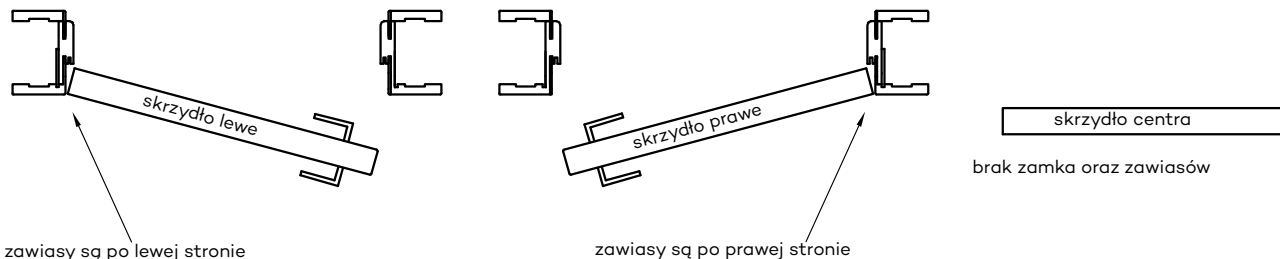

INFORMACJE TECHNICZNE

SKRZYDŁA BEZPRZYLGOWE POJEDYNCZE

Oferujemy skrzydła: prawe, lewe oraz centra

zawiasy są po lewej stronie

zawiasy są po prawej stronie

patrząc od strony pomieszczenia, do którego drzwi się otwierają

Uwaga: opcja zamka mechanicznego do drzwi bezprzylgowych dostępna jest tylko dla drzwi jednoskrzydłowych

SKRZYDŁA BEZPRZYLGOWE PODWÓJNE

Oferujemy skrzydła podwójne: prawe - wówczas prawe skrzydło jest czynnym a lewe biernym oraz skrzydła podwójne lewe - wówczas lewe skrzydło jest czynnym a prawe biernym.

Skrzydło czynne posiada zamek w standardzie, natomiast skrzydło bierne blachę zaczepową i „kantrygiel”.