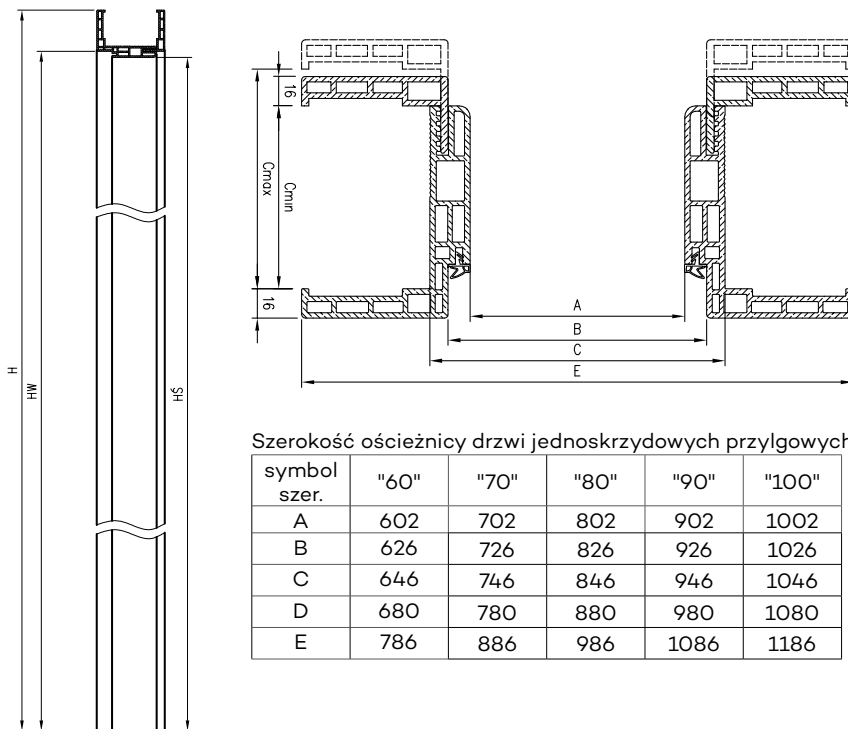

Parametry wariantów wysokości drzwi

norma wysokości	H	HŚ	HW
PL "2043"	2121	2029	2041

Szerokość ościeżnicy drzwi jednoskrzydowych przylgowych

symbol szer.	"60"	"70"	"80"	"90"	"100"
A	602	702	802	902	1002
B	626	726	826	926	1026
C	646	746	846	946	1046
D	680	780	880	980	1080
E	786	886	986	1086	1186

CENY OŚCIEŻNIC REGULOWANYCH WATER PROOF Z KĄTOWNIKIEM T80

Grubość muru		CENA	
Cmin	Cmax	netto	brutto
100	120	765 zł	940,95 zł
120	140	784 zł	964,32 zł
140	160	807 zł	992,61 zł
160	180	821 zł	1009,83 zł

Już niebawem zwiększamy funkcjonalność ościeżnic Water Proof oraz poszerzamy gamę kolorystyczną.

Więcej na stronie
www.dre.pl/waterproof