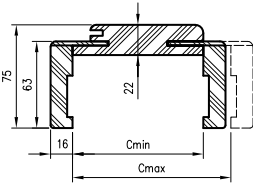

OŚCIEŻNICE REGULOWANE

PRZYLGOWE Z KĄTOWNIKIEM T80 LUB T63

Przekrój OR/ORC z kąt. T63