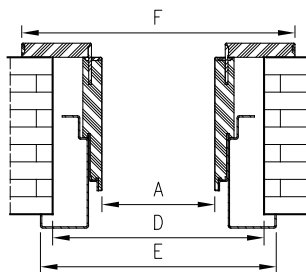

Wszystkie ościeżnice przeznaczone są do montażu na gotowej podłodze.

D - szerokość otworu montażowego

symbol szer.	A	D	E	F
„80E”	816	930 ± 5	957	1000
„90E”	916	1030 ± 5	1057	1100
„100E”	1016	1130 ± 5	1157	1200