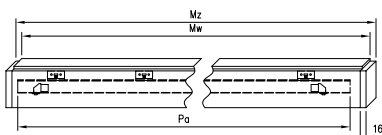

SYSTEM PRZESUWNY NAŚCIENNY

maskownica z prowadnicą

System przesuwny pojedynczy

Wymiar drzwi [mm]	Maskownica Mz	Prowadnica Mw	Pa
644, 744	1620	1588	1500
844	1920	1888	1800
944	2120	2088	2000
1044	2160	2128	2000

System przesuwny podwójny

Wymiar drzwi [mm]	Maskownica Mz	Prowadnica Mw	Pa
2 x 644	2 x 1519	2 x 1503	2 x 1500
2 x 744	2 x 1519	2 x 1503	2 x 1500
2 x 844	2 x 1819	2 x 1803	2 x 1800
2 x 944	2 x 2019	2 x 2003	2 x 2000
2 x 1044	2 x 2063	2 x 2047	2 x 2000

System przesuwny pojedynczy

symbol	„60”	„70”	„80”	„90”	„100”
A	602	702	802	902	1002
C	646	746	846	946	1046
D	664	764	864	964	1064
E	752	852	952	1052	1152
E*	786	886	986	1086	1186
S	644	744	844	944	1044