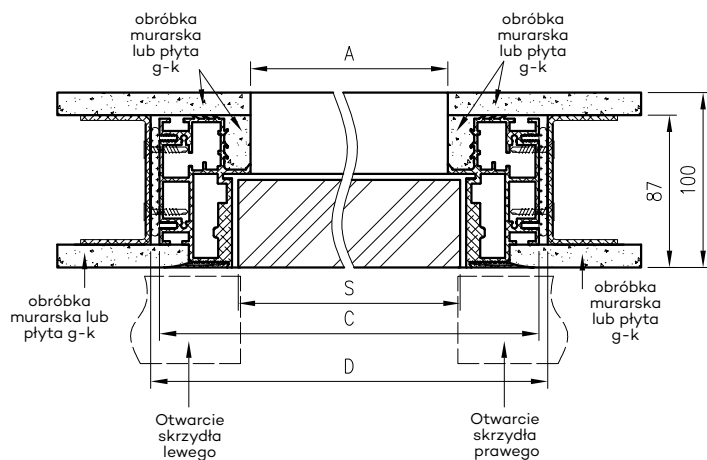

Wymiary szerokości drzwi Profi

Wymiary wysokości drzwi

INFORMACJE TECHNICZNE

PROFI - BEZPRZYLGOWE - OTWIERANE NA ZEWNĄTRZ W NORMIE 2043, 2240

Przekrój poprzeczny drzwi 50mm bezprzylgowe - otwierane na zewnątrz