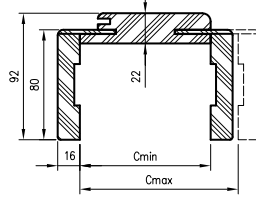

Przekrój OR/ORC z kąt. T80