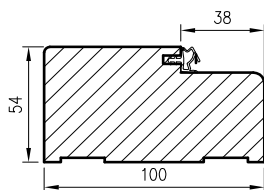

Przekrój ościeżnicy drewnianej do drzwi OLIMP EI30

Przekrój ościeżnicy drewnianej do drzwi OLIMP EI60

Przekrój pionowy drzwi p.poż.

* wymiary OD OLIMP EI 30
** wymiary OD OLIMP EI 60

INFORMACJE TECHNICZNE