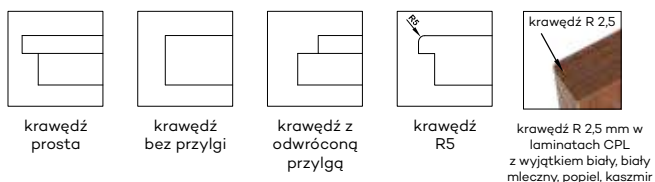

INFORMACJE TECHNICZNE

RODZAJE KRAWĘDZI SKRZYDEŁ DRZWIOWYCH

RODZAJE RAMEK PRZYSZYBOWYCH I PŁYCIN