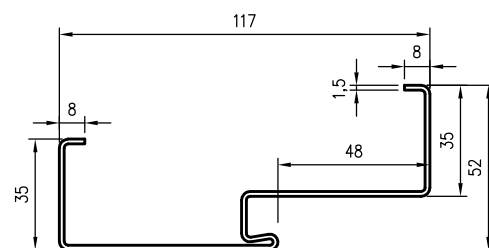

Profil ościeżnicy

	A	C	D	E
„80”	797	867	884	901
„90”	897	967	984	1001
„90E”	926	996	1013	1030
„100”	997	1067	1084	1101
„110”	1097	1167	1184	1201