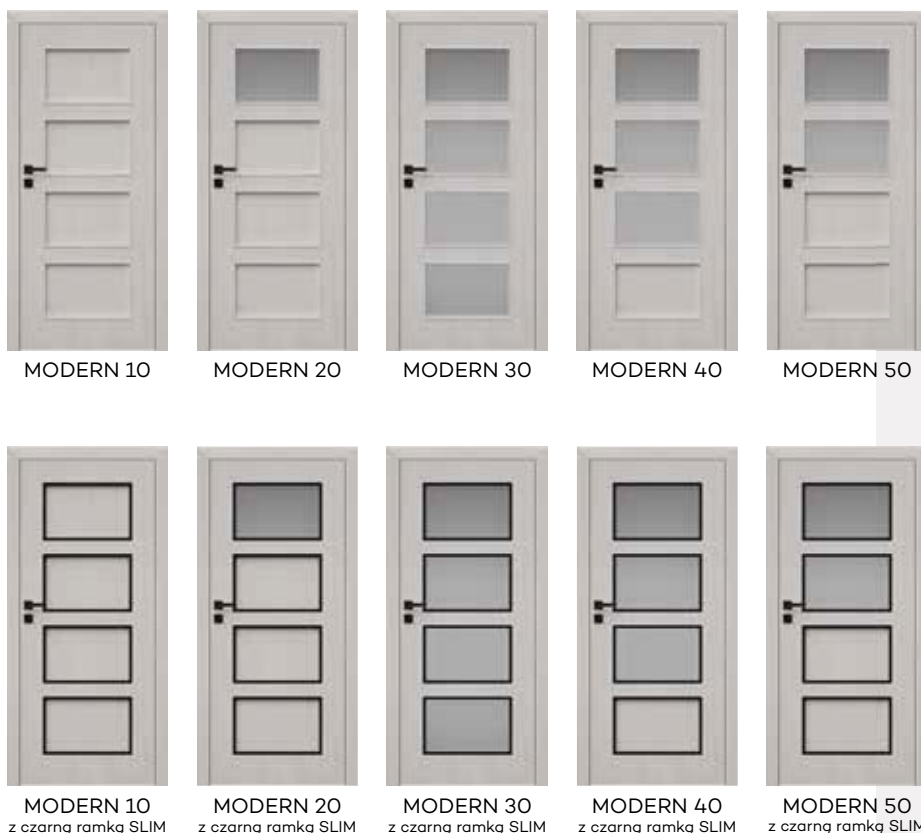

OPCJE ZA DOPLATĄ

szyba dekoracyjna MAT DRE, DECORMAT BRĄZ, DECOR-MAT GRAFIT (dotyczy skrzydła)

MODERN 20	32 zł | 39,36 zł
MODERN 30	102 zł | 125,46 zł
MODERN 40	64 zł | 78,72 zł
MODERN 50	47 zł | 57,81 zł

szyba mleczna VSG 22.1 zespolona bezpieczna

MODERN 20	72 zł | 88,56 zł
MODERN 30	288 zł | 354,24 zł
MODERN 40	220 zł | 270,60 zł
MODERN 50	141 zł | 173,43 zł

wypełnienie:

• płyta wiórowa otworowa (1983 i 2043)	131 zł | 161,13 zł
• płyta wiórowa otworowa (2110 i 2240)	169 zł | 207,87 zł
• skrzydła „90” i „100” (1983 i 2043)	29 zł | 35,67 zł
• skrzydła „90” i „100” (2110 i 2240)	57 zł | 70,11 zł
• skrzydła bezprzylgowe rozwierne	86 zł | 105,78 zł
• podcięcie wentylacyjne	32 zł | 39,36 zł
• skrót rekuperacyjny -8 mm	32 zł | 39,36 zł
• kratka wentylacyjna tworzywowa	31 zł | 38,13 zł
• kratka wentylacyjna aluminiowa	126 zł | 154,98 zł

- listwa przymykowa drzwi dwuskrzydłowych bezprzylgowych 29 zł | 35,67 zł
- czarne okucia do skrzydła przylgowego 23 zł | 28,29 zł
- drzwi dwuskrzydłowe cena skrzydła x 2

2. **UWAGA:** Trzeci zawias Estetic 80 do drzwi bezprzylgowych (dopłata doliczana jest do ceny ościeżnicy) 141 zł | 173,43 zł
3. **UWAGA:** W skrzydłach przylgowych oklejonych laminatami z grupy CPL możliwy wybór skrzydła z krawędzią o promieniu R=2,5 mm z wyjątkiem biały, biały mleczny, popiel, kaszmir.

MODELE MODERN

MODERN 10

MODERN 20

MODERN 30

MODERN 40

MODERN 50

MODERN 10
z czarną ramką SLIM

MODERN 20
z czarną ramką SLIM

MODERN 30
z czarną ramką SLIM

MODERN 40
z czarną ramką SLIM

MODERN 50
z czarną ramką SLIM