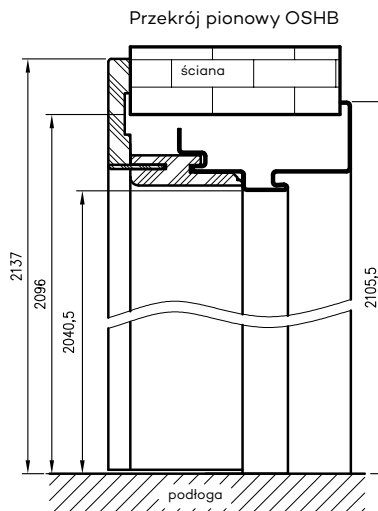

Dla określonej grubości ściany należy wybrać właściwy wariant panelu regulowanego z kątownikiem maskującym (Cmin)

wymiary dla drzwi jednoskrzydłowych

symbol szer.	A	D	E	F
"60"	624	734	754	816
"60N"	604	714	734	796
"70"	724	834	854	916
"70N"	704	814	834	896
"80"	824	934	954	1016
"80N"	804	914	934	996
"90"	924	1034	1054	1116
"90N"	904	1014	1034	1096
"100"	1024	1134	1154	1216
"100N"	1004	1114	1134	1196

"xN" - norma szerokościowa dla wybranych skrzydeł bezprzylgowych płytowych i ramowych - jednoskrzydłowych

wymiary dla drzwi dwuskrzydłowych

symbol szer.	A	D	E	F
„120”	1271	1381	1401	1463
„130”	1371	1481	1501	1563
„140”	1471	1581	1601	1663
„150”	1571	1681	1701	1763
„160”	1671	1781	1801	1863
„170”	1771	1881	1901	1963
„180”	1871	1981	2001	2063

CENY PANELU REGULOWANEGO Z KĄTOWNIKIEM MASKUJĄCYM

OSHB STAND		SP	grupa 1		grupa 2	
wariant = Cmin	Cmax		netto	brutto	netto	brutto
153	178	82	316 zł	388,68 zł	349 zł	429,27 zł
173	198	102	332 zł	408,36 zł	367 zł	451,41 zł
193	218	122	351 zł	431,73 zł	387 zł	476,01 zł
213	238	142	366 zł	450,18 zł	403 zł	495,69 zł
233	258	162	383 zł	471,09 zł	421 zł	517,83 zł
253	278	182	401 zł	493,23 zł	442 zł	543,66 zł
273	298	202	415 zł	510,45 zł	457 zł	562,11 zł
293	318	222	433 zł	532,59 zł	477 zł	586,71 zł
313	338	242	446 zł	548,58 zł	493 zł	606,39 zł
333	358	262	467 zł	574,41 zł	514 zł	632,22 zł
353	378	282	480 zł	590,40 zł	528 zł	649,44 zł

Cena dla drzwi dwuskrzydłowych: +30%
Grupa 2 CPL - laminat CPL dqb halifax naturalny.

CENY CZĘŚCI METALOWEJ OŚCIEŻNICY

rodzaj ościeżnicy	cena netto	cena brutto	dopłata za wzmocnienie pod samozamykacz	
OSHB STAND*** szer. „60” - „100” szer. „120” - „180”	993 zł 1390 zł	1221,39 zł 1709,70 zł		+ 38 zł | 46,74 zł

*** - ościeżnice OSHB STAND jednoskrzydłowe z 3 zawiasami dopłata 154 zł | 189,42 zł,
dla dwuskrzydłowych z 6 zawiasami dopłata 308 zł | 378,84 zł