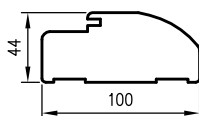

Profil OP SOFT