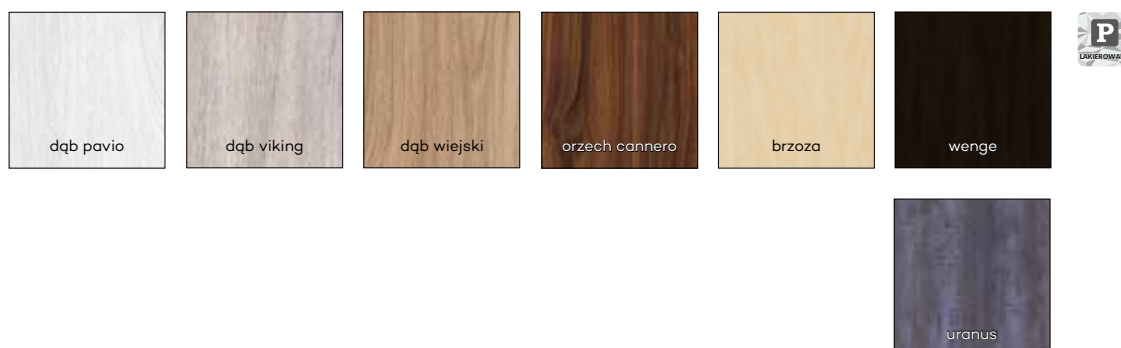

Dekory z kolekcji LUX