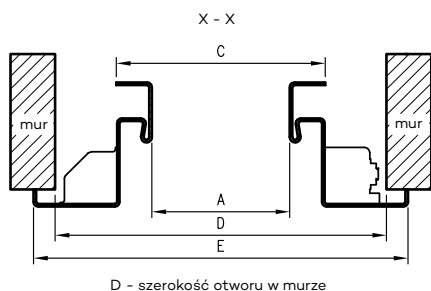

wymiary dla drzwi jednoskrzydłowych

symbol szer.	A	C	D	E
"60"	600	633	690	710
"70"	700	733	790	810
"80"	800	833	890	910
"90"	900	933	990	1010
"90E"	904	937	994	1014
"100"	1000	1033	1090	1110

CENY

symbol szer.	netto	brutto
"60" - "100"	491 zł	603,93 zł

Uwaga: Dopłata za wzmocnienie pod samozamykacz 38 zł | 46,74 zł

KOLORYSTYKA

Ościeżnice malowane są proszkowo w dwóch stopniach połysku: mat/drobna struktura lub półpołysk/gładka. Kolor kaszmir dostępny jest tylko w głębokim macie.