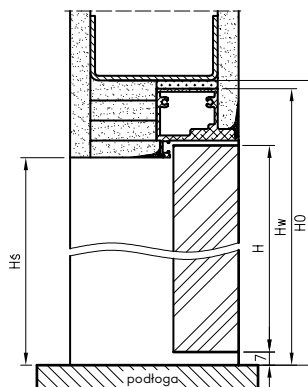

Przekrój pionowy dla drzwi Sara Eco 2 bezprzylgowe - otwierane na zewnątrz