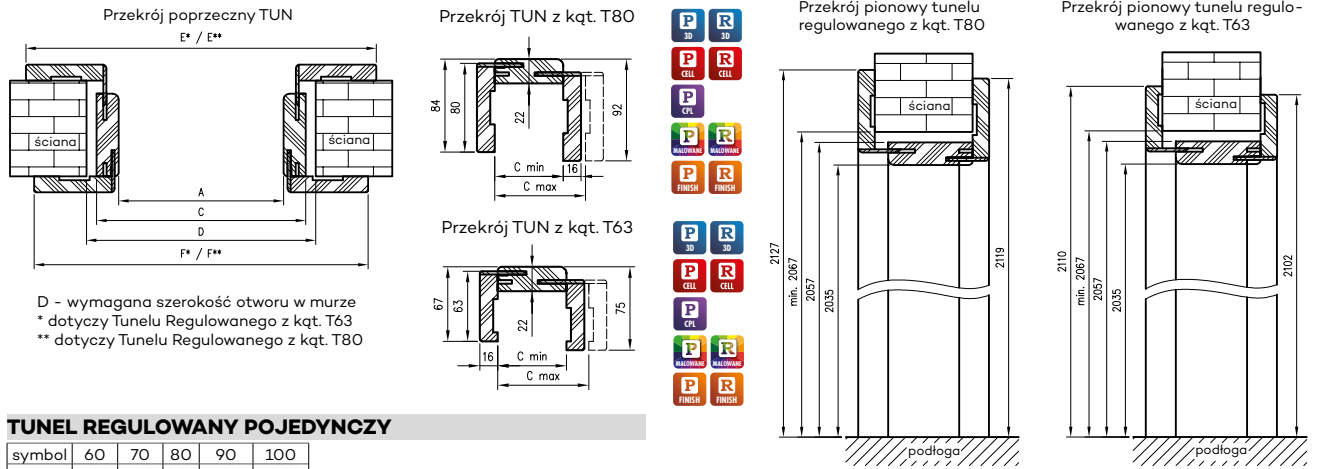

TUNEL REGULOWANY

Z KĄTOWNIKIEM T80 LUB T63

ZASTOSOWANIE

Tunel regulowany to ozdobna zabudowa przejścia w murze. Może być stosowany jako samodzielne rozwiązanie lub jako integralna część systemu przesuwnej naściennicy NT.

Tunel regulowany jest produktem wizualnie zbliżonym do ościeżnicy regulowanej, z kilkoma różnicami:

- brak możliwości zamontowania zawiasów
- brak blachy zaczepowej
- brak frezowania pod uszczelkę, różna wysokość i rozpiętość kątowników przednich i tylnych (wartość E i F w tabelach)

D - wymagana szerokość otworu w murze
* dotyczy Tunelu Regulowanego z ką. T63
** dotyczy Tunelu Regulowanego z ką. T80

Wymagana wysokość otworu w murze 2067 mm.

UWAGA: Dla zapewnienia wysokiej jakości tuneli malowanych, przed lakierowaniem są one oklejone specjalnym materiałem stanowiącym jednolity podkład.

TUNEL REGULOWANY POJEDYNCZY

symbol	60	70	80	90	100
A	602	702	802	902	1002
C	646	746	846	946	1046
D	664	764	864	964	1064
E*	752	852	952	1052	1152
E**	786	886	986	1086	1186
F*	736	836	936	1036	1136
F**	770	870	970	1070	1170

TUNEL REGULOWANY PODWÓJNY

symbol	120	130	140	150	160	170	180	190	200
A	1200	1300	1400	1500	1600	1700	1800	1900	2000
C	1244	1344	1444	1544	1644	1744	1844	1944	2044
D	1264	1364	1464	1564	1664	1764	1864	1964	2064
E*	1350	1450	1550	1650	1750	1850	1950	2050	2150

symbol	120	130	140	150	160	170	180	190	200
E**	1384	1484	1584	1684	1784	1884	1984	2084	2184
F*	1334	1434	1534	1634	1734	1834	1934	2034	2134
F**	1368	1468	1568	1668	1768	1868	1968	2068	2168

OPCJE ZA DOPLATĄ

tunel do drzwi podwójnych: +30%

Grupa 2 CPL - laminat CPL dqb halifax naturalny.
Dekor czarny ST, laminat CPL kaszmir, dqb casella jasny,
dostępny jedynie z kątownikiem T80.

CENY TUNELU REGULOWANEGO NORMA WYS. 2043

		TUN CPL z ką. T63, T80		TUN CPL z ką. T63, T80		TUN malowane z ką. T63, T80		TUN Cell i 3D z ką. T80, T63		TUN Finish z ką. T80 i T63	
Grubość muru		grupa 1		grupa 2							
Cmin	Cmax	netto	brutto	netto	brutto	netto	brutto	netto	brutto	netto	brutto
62	87	482 zł	592,86 zł	531 zł	653,13 zł	706 zł	868,38 zł	477 zł	586,71 zł	403 zł	495,69 zł
87	112	506 zł	622,38 zł	556 zł	683,88 zł	736 zł	905,28 zł	493 zł	606,39 zł	422 zł	519,06 zł
107	132	522 zł	642,06 zł	576 zł	708,48 zł	764 zł	939,72 zł	511 zł	628,53 zł	435 zł	535,05 zł
127	152	546 zł	671,58 zł	601 zł	739,23 zł	786 zł	966,78 zł	534 zł	656,82 zł	445 zł	547,35 zł
147	172	558 zł	686,34 zł	615 zł	756,45 zł	813 zł	999,99 zł	548 zł	674,04 zł	458 zł	563,34 zł
167	192	582 zł	715,86 zł	640 zł	787,20 zł	840 zł	1033,20 zł	569 zł	699,87 zł	475 zł	584,25 zł
187	212	602 zł	740,46 zł	663 zł	815,49 zł	867 zł	1066,41 zł	586 zł	720,78 zł	488 zł	600,24 zł
207	232	620 zł	762,60 zł	682 zł	838,86 zł	894 zł	1099,62 zł	608 zł	747,84 zł	504 zł	619,92 zł
227	252	637 zł	783,51 zł	702 zł	863,46 zł	917 zł	1127,91 zł	623 zł	766,29 zł	518 zł	637,14 zł
247	272	654 zł	804,42 zł	718 zł	883,14 zł	938 zł	1153,74 zł	643 zł	790,89 zł	532 zł	654,36 zł
267	292	678 zł	833,94 zł	746 zł	917,58 zł	969 zł	1191,87 zł	661 zł	813,03 zł	545 zł	670,35 zł
287	312	691 zł	849,93 zł	761 zł	936,03 zł	995 zł	1223,85 zł	680 zł	836,40 zł	559 zł	687,57 zł