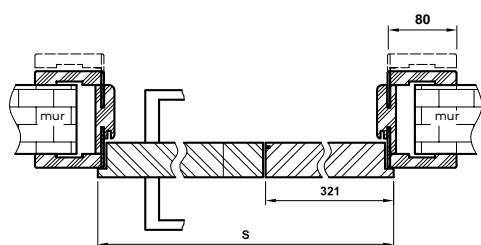

FOLDE DRZWI SKŁADANE FOLDE

wewnętrzne wewnątrzlokalowe

System drzwi składanych charakteryzuje się tym, że podczas otwierania drzwi, skrzydła składają się do pozycji równoległej względem siebie. System drzwi składanych obejmuje:

- skrzydło składające się z dwóch części połączonych ze sobą za pomocą 3 zawiasów wpuszczanych (ceny skrzydeł w tabeli na poprzedniej stronie)
- ościeżnicy regulowanej do drzwi składanych (ceny w tabeli na dole strony)

W STANDARDZIE

- rama z drewna iglastego
- wypełnienie „plaster miodu”
- krawędź prosta
- zamek zasuwkowy na klucz zwykły, blokadę łazienkową, wkładkę patentową lub zamek oszczędnościowy
- 3 zawiasy wpuszczane ISTAR między częściami skrzydła

OPCJE ZA DOPLATĄ

- wypełnienie płyta wiórowa otworowa 131 zł | 161,13 zł
- skrzydła „90” i „100” 29 zł | 35,67 zł

UWAGA: Brak możliwości skracania drzwi.

Przekrój poprzeczny drzwi składanych w pozycji zamkniętej
(drzwi prawe, drzwi lewe to lustrzane odbicie)