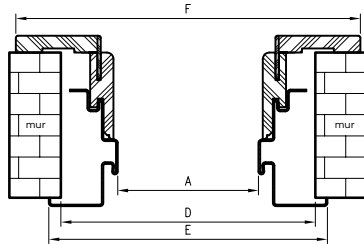

Wymiary OSH OLIMP EI30 dla drzwi jednoskrzydłowych

symbol szer.	A	D	E	F
„80”	802	912	932	994
„90”	902	1012	1032	1094
„90E”	917	1027	1047	1109
„100”	1002	1112	1132	1194
„110”	1102	1212	1232	1294