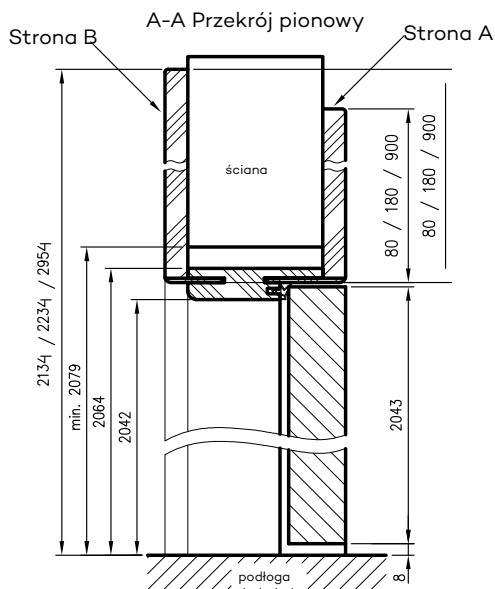

ZASTOSOWANIE

Ościeżnica regulowana bezprzylgowa z panelami kątowymi ma zastosowanie do kolekcji malowanych DRE w wersji bezprzylgowej rozwiernej.

ZAWARTOŚĆ KOMPLETU

Belki pionowe z szerokim kątownikiem (80 mm) o małych promieniach zaokrąglenia profilu przekroju poprzecznego (R2), belka górna z panelami kątowymi do wyboru, uszczelka drzewiana, zestaw zawiasów, komplet elementów przeznaczonych do zmontowania ościeżnicy wg dołączonej instrukcji. Ościeżnice pakowane są w opakowania kartonowe.