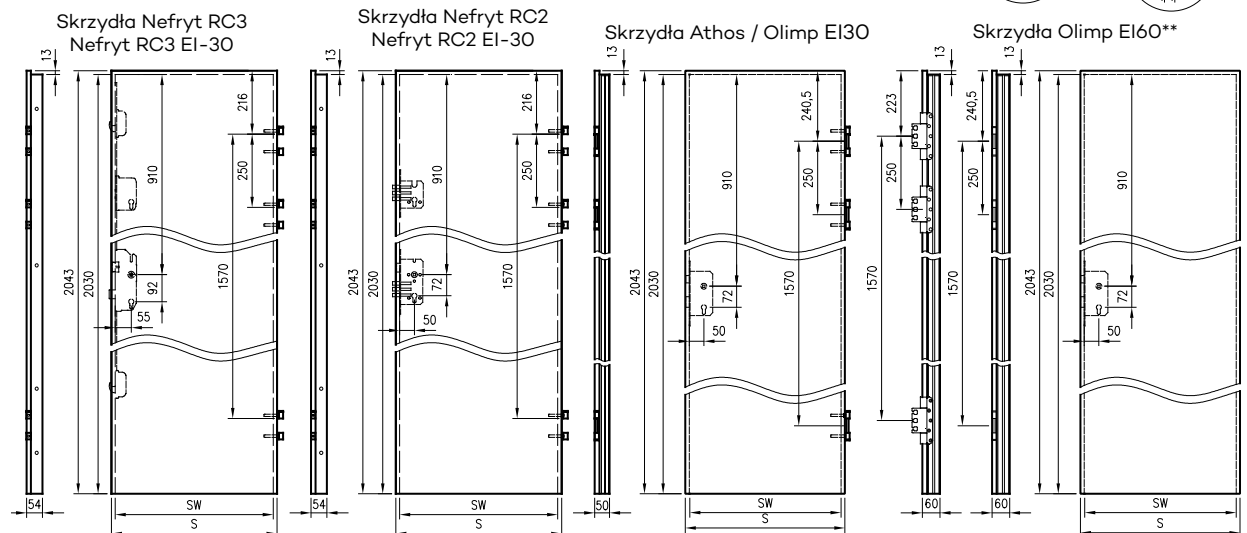

** Olimp EI60 dwa warianty zawiasów (w zależności od szerokości drzwi)