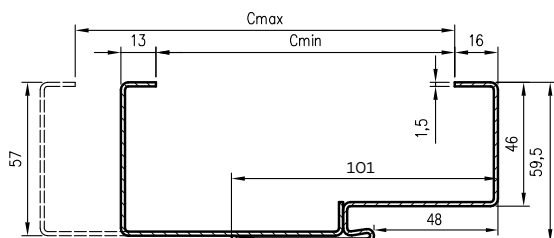

Profil ościeżnicy OSRB

wymiary dla drzwi jednoskrzydłowych

wymiary dla drzwi dwuskrzydłowych