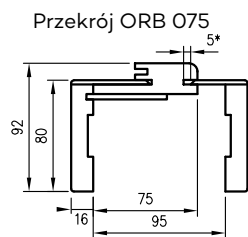

OŚCIEŻNICE REGULOWANE

BEZPRZYLGOWE Z KĄTOWNIKIEM T80 LUB T63