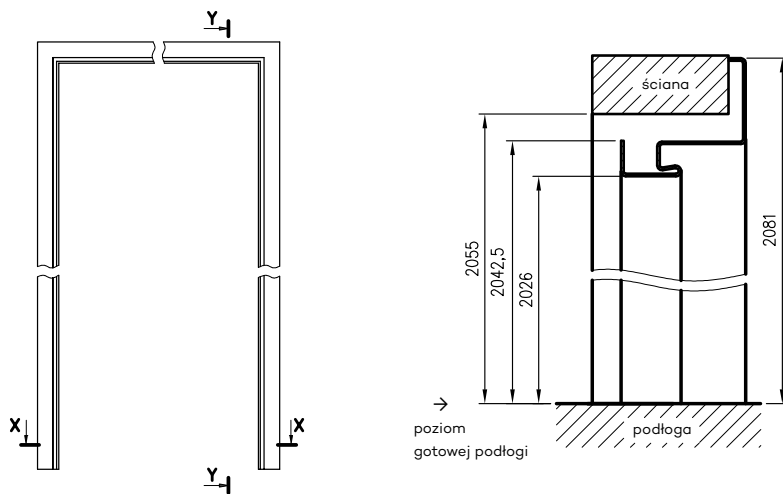

wymiary dla drzwi jednoskrzydłowych

symbol szer.	A	C	D	E
"60"	600	633	690	710
"70"	700	733	790	810
"80"	800	833	890	910
"90"	900	933	990	1010
"90E"	904	937	994	1014
"100"	1000	1033	1090	1110

CENY

symbol szer.	netto	brutto
"60" - "100"	491 zł	603,93 zł

Uwaga: Dopłata za wzmocnienie pod samozamykacz 38 zł | 46,74 zł

KOLORYSTYKA

Ościeżnice malowane są proszkowo w dwóch stopniach połysku: mat/drobna struktura lub półpołysk/gładka. Kolor kaszmir dostępny jest tylko w głębokim macie.