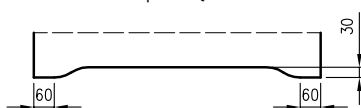

INFORMACJE TECHNICZNE

PODCIĘCIA WENTYLACYJNE

standardowe podcięcie w drzwiach