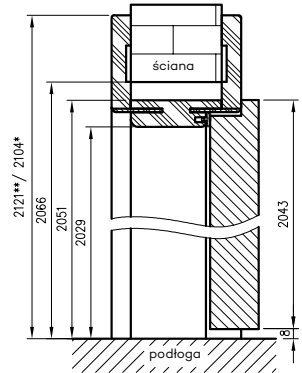

Przekrój pionowy drzwi przylgowych z OR