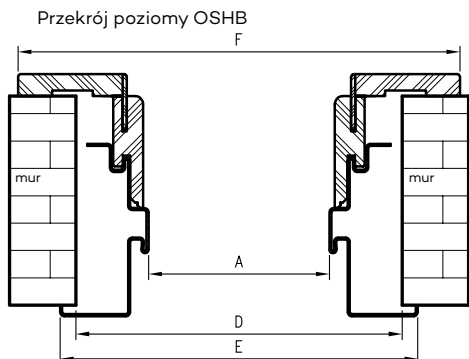

OŚCIEŻNICE STALOWE HYBRYDOWE

BEZPRZYLGOWE

OŚCIEŻNICE STALOWE HYBRYDOWE BEZPRZYLGOWE - WYMIARY

D - szerokość otworu montażowego