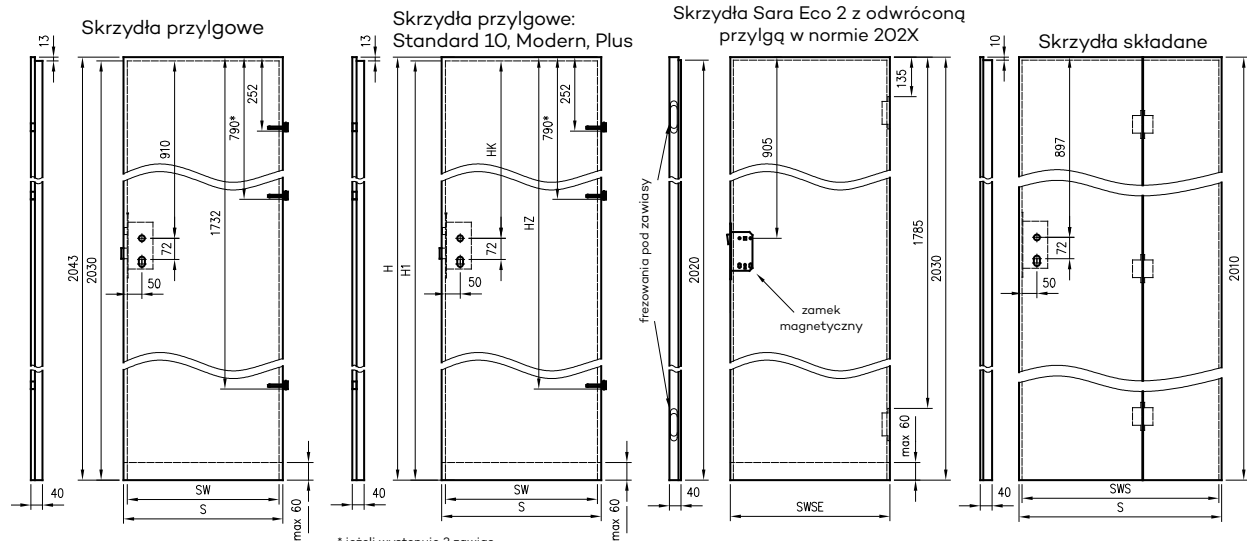

INFORMACJE TECHNICZNE

WYMIARY SKRZYDEŁ I ROZMIESZCZENIE ZAWIASÓW

* jeżeli występuje

Uwaga: zamki magnetyczne w dwóch wariantach rozstawu: 85mm na wkładkę patentową lub 90 mm na klucz zwykły oraz WC