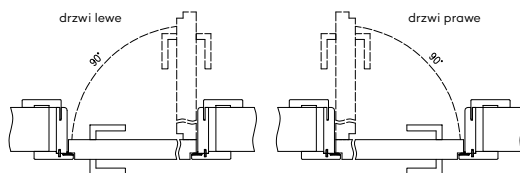

OŚCIEŻNICE REGULOWANE

DO DRZWI Z ODWRÓCONĄ PRZYLGĄ

KONSTRUKCJA

Ościeżnica regulowana z odwróconą przylgą wykonana jest z wysokogatunkowej płyty drewnopochodnej. Od strony ekspozycyjnej oklejona jest ekologiczną, drewnopodobną folią dekoracyjną DRE Cell, CPL czarna ST lub malowana najwyższej jakości lakierami akrylowymi UV. Dla zapewnienia wysokiej jakości ościeżnic malowanych, przed lakierowaniem są one oklejone specjalnym materiałem stanowiącym jednolity podkład. Jej konstrukcja przystosowana jest do grubości skrzydła 40 mm i pozwala na zastosowanie do ścian o grubości od 90 - 295 mm. Łączenie pod kątem 45°.

ZASTOSOWANIE

Ościeżnica z odwróconą przylgą ma zastosowanie do wybranych kolekcji: Estra, Nestor, Nova Cell, Uni, Binito, Fargo, Auri, Reva, Premium.

ZAWARTOŚĆ KOMPLETU

Belka główna (element poziomy i dwa pionowe), kątownik T80 (poziomy i dwa pionowe), uszczelka drzwiowa, zestaw dwóch zawiasów Estetic 1821, zaczep zamka magnetycznego, komplet elementów przeznaczonych do zmontowania ościeżnicy wg dołączonej instrukcji. Ościeżnice pakowane są w opakowania kartonowe.

Przekrój pionowy ORO

	A	C	D	E	F	S
60	625	694	724	785	834	644
70	725	794	824	885	934	744
80	825	894	924	985	1034	844
90	925	994	1024	1085	1134	944
100	1025	1094	1124	1185	1234	1044

Wymagana wysokość otworu w murze = 2103 mm
D - wymagana szerokość otworu w murze

Dopłata za trzeci zawias Estetic 1821 - 225 zł | 276,75 zł

CENY OŚCIEŻNIC REGULOWANYCH Z ODWRÓCONĄ PRZYLGĄ