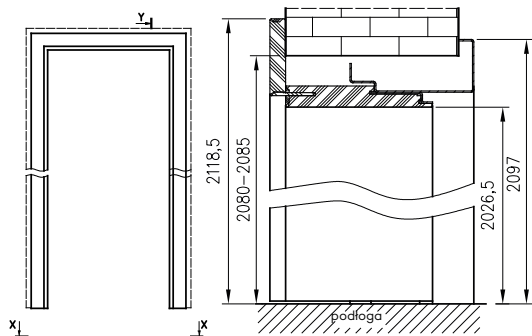

Wszystkie ościeżnice przeznaczone są do montażu na gotowej podłodze.

D - szerokość otworu montażowego

symbol szer.	A	D	E	F
„80E”	816	930 ± 5	957	1000
„90E”	916	1030 ± 5	1057	1100
„100E”	1016	1130 ± 5	1157	1200