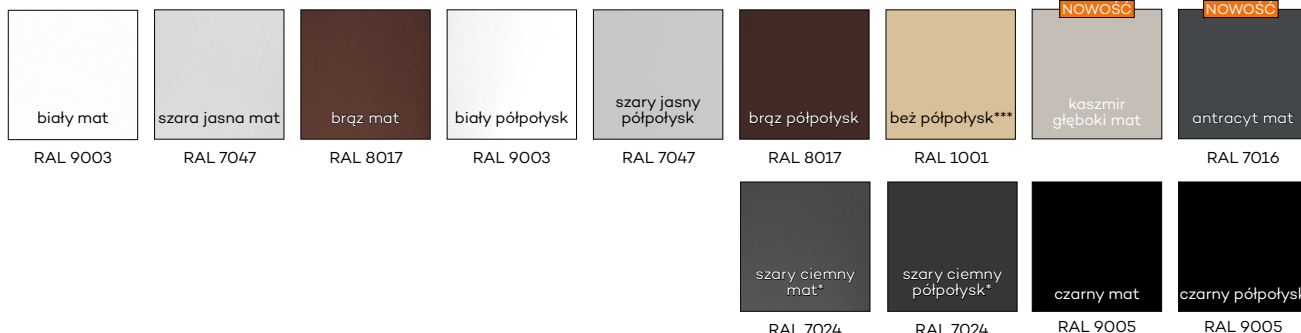

Cena ościeżnicy = cena części metalowej + cena panelu regulowanego z kątownikiem maskującym

KOLORYSTYKA

Ościeżnice malowane są proszkowo w dwóch stopniach połysku: mat/drobna struktura lub półpołysk/gładka. Kolor kaszmir dostępny jest tylko w głębokim macie.