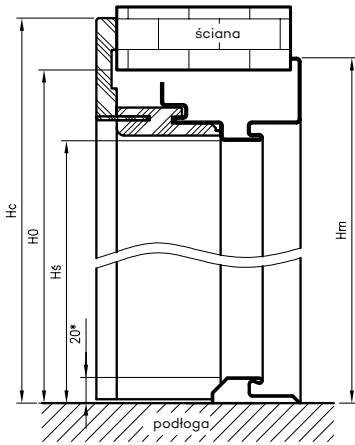

Wymiary OSH OLIMP EI30 dla drzwi jednoskrzydłowych

OŚCIEŻNICE STALOWE HYBRYDOWE

PRZYLGOWE

OŚCIEŻNICE STALOWE HYBRYDOWE PRZYLGOWE - WYMIARY

Wymiary OSH STAND dla drzwi dwuskrzydłowych

symbol szer.	A	D	E	F
„100d”	1034	1144	1164	1226
„110d”	1134	1244	1264	1326
„120”	1234	1344	1364	1426
„130”	1334	1444	1464	1526
„140”	1434	1544	1564	1626
„150”	1534	1644	1664	1726
„160”	1634	1744	1764	1826
„170”	1734	1844	1864	1926
„180”	1834	1944	1964	2026
„190”	1934	2044	2064	2126
„200”	2034	2144	2164	2226

Wymiary szerokości OSH

symbol szer.	A	D	E	F	OSH STAND	OSH SZKLANE	OSH ENTER	OSH SOLID	OSH SOLID RC2	OSH ATHOS
„60”	600	710	730	792	•	•				
„70”	700	810	830	892	•	•	•			
„80”	800	910	930	992	•	•	•	•	•	•
„90”	900	1010	1030	1092	•	•	•	•	•	•
„90E”****	904	1014	1034	1096	•	•	•	•	•	•
„90E”****	915	1025	1045	1107						•
„100”	1000	1110	1130	1192	•	•	•	•	•	•
„110”	1100	1210	1230	1292	•	•				•

**** - wymiar inwestycyjny „90E” odmienny dla drzwi technicznych i pozostających

D - szerokość otworu montażowego

Dla określonej grubości ściany należy wybrać właściwy wariant panela regulowanego z kątownikiem maskującym (Cmin)