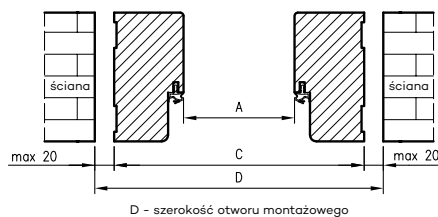

OŚCIEŻNICA DREWNIANA P.POŻ OLIMP EI 30, EI 60

Przekrój poziomy ościeżnicy w murze

D - szerokość otworu montażowego

OD OLIMP EI30 do drzwi jednoskrzydłowych

	A	C	D
80	802	910	934
90	902	1010	1034
90E	917	1025	1049
100	1002	1110	1134
110	1102	1210	1234

OD OLIMP EI60 do drzwi jednoskrzydłowych

	A	C	D
80	804	912	936
90	904	1012	1036
90E	933	1041	1065
100	1004	1112	1136
110	1104	1212	1236

Przekrój ościeżnicy drewnianej do drzwi OLIMP EI30