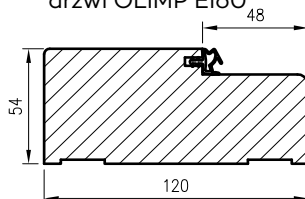

Przekrój ościeżnicy drewnianej do drzwi OLIMP EI30

Przekrój ościeżnicy drewnianej do drzwi OLIMP EI60

Przekrój pionowy drzwi p.poż.

* wymiary OD OLIMP EI 30
** wymiary OD OLIMP EI 60

INFORMACJE TECHNICZNE