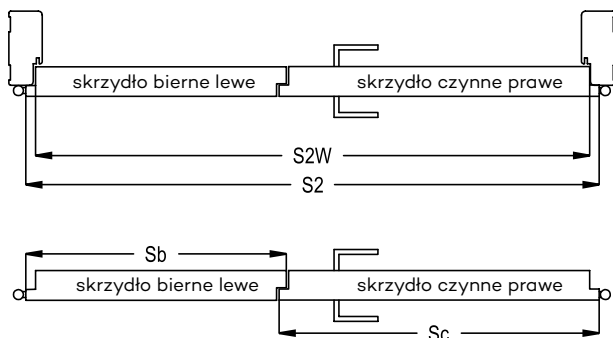

INFORMACJE TECHNICZNE

SKRZYDŁA PRZYLGOWE PODWÓJNE

Oferujemy skrzydła podwójne: prawe - wówczas prawe skrzydło jest czynnym a lewe biernym oraz skrzydła podwójne lewe - wówczas lewe skrzydło jest czynnym a prawe biernym.

Skrzydło czynne posiada przylgę oraz zamek w standardzie. Dla drzwi dwuskrzydłowych krawędź od strony umieszczenia zamka skrzydła czynnego i biernego od strony umieszczenia zaczepu jest zawsze krawędzią prostą.

Natomiast skrzydło bierne posiada „kontrprzylgę” oraz w standardzie blachę zaczepową i „kantrygiel” (A)

Kantrygiel (A)

Wyłącznie ościeżnice naszej produkcji pasują do drzwi dwuskrzydłowych, dlatego zalecamy dokonywanie zakupu drzwi w kompletach. Komplet DRE obejmuje 2 skrzydła drzwiowe oraz ościeżnicę.

$$\text{cena drzwi dwuskrzydłowych} = \text{cena skrzydła} \times 2 + \text{cena ościeżnicy}$$

Symbol wymiaru	wymiary w [mm]		
	S2	S2W	kombinacja* Sc+Sb
„100d”	1078	1052	644+444
„110d”	1178	1152	744+444
„120”	1278	1252	844+444; 644+644
„130”	1378	1352	944+444; 744+644; 644+744
„140”	1478	1452	1044+444; 844+644; 744+744; 644+844
„150”	1578	1552	944+644; 844+744; 744+844; 644+944
„160”	1678	1652	1044+644; 944+744; 844+844; 744+944; 644+1044
„170”	1778	1752	1044+744; 944+844; 844+944; 744+1044
„180”	1878	1852	1044+844; 944+944; 844+1044
„190”	1978	1952	1044+944; 944+1044
„200”	2078	2052	1044+1044

kombinacja* – możliwe zestawienia szerokości skrzydeł czynnych (Sc) i biernych (Sb)