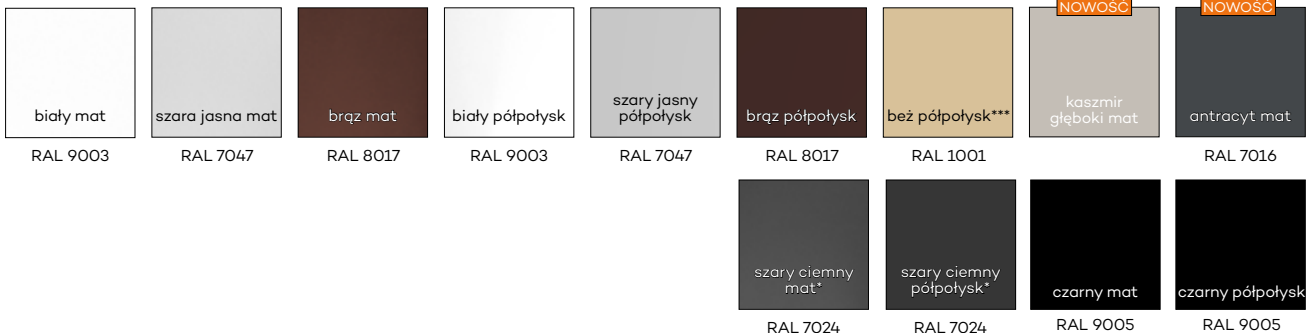

Cena ościeżnicy = cena części metalowej + cena panelu regulowanego z kątownikiem maskującym

KOLORYSTYKA

Ościeżnice malowane są proszkowo w dwóch stopniach połysku: mat/drobna struktura lub półpołysk/gładka. Kolor kaszmir dostępny jest tylko w głębokim macie.