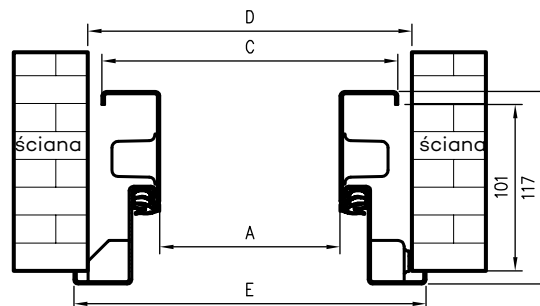

Przekrój poprzeczny ościeżnicy w murze

D - szerokość otworu montażowego