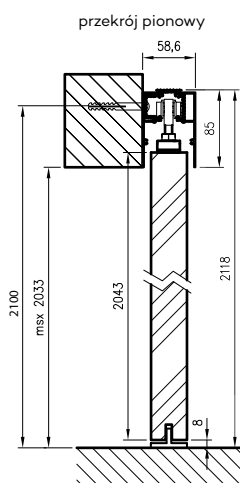

Spazio CD - aluminium

Spazio CD - czarna anoda

A - szerokość otworu w murze
S - szerokość skrzydła
L - długość prowadnicy

	A	S	L
„60”	600	644	1370
„70”	700	744	1570
„80”	800	844	1770
„90”	900	944	1970
„100”	1000	1044	2170