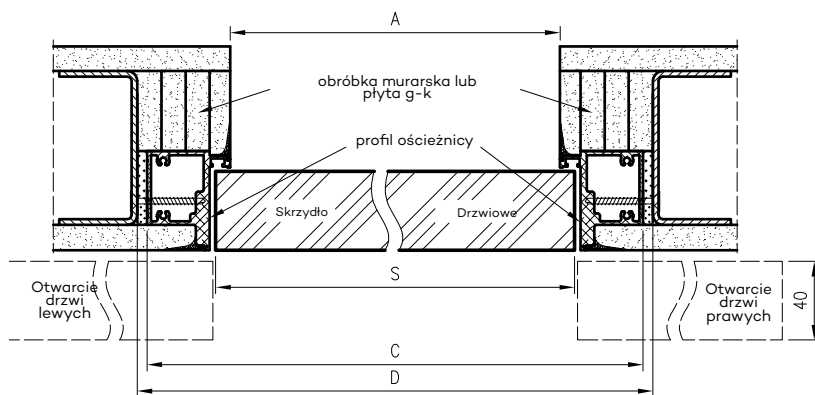

INFORMACJE TECHNICZNE

SARA ECO 2 - BEZPRZYLGOWE - OTWIERANE NA ZEWNĄTRZ OŚCIEŻNICA DRE

Przekrój poprzeczny dla drzwi Sara Eco2 bezprzylgowe - otwierane na zewnątrz

Wymiary szerokości drzwi Sara Eco 2

	S	A	C	D
"60"	620	605	690	700
"70"	720	705	790	800
"80"	820	805	890	900
"90"	920	905	990	1000
"100"	1020	1005	1090	1100

Wymiary wysokości drzwi

norma	H	Hś	Hw	HO
202X	2020	2020	2062	2070
220X	2200	2200	2242	2250
240X	2400	2400	2442	2450