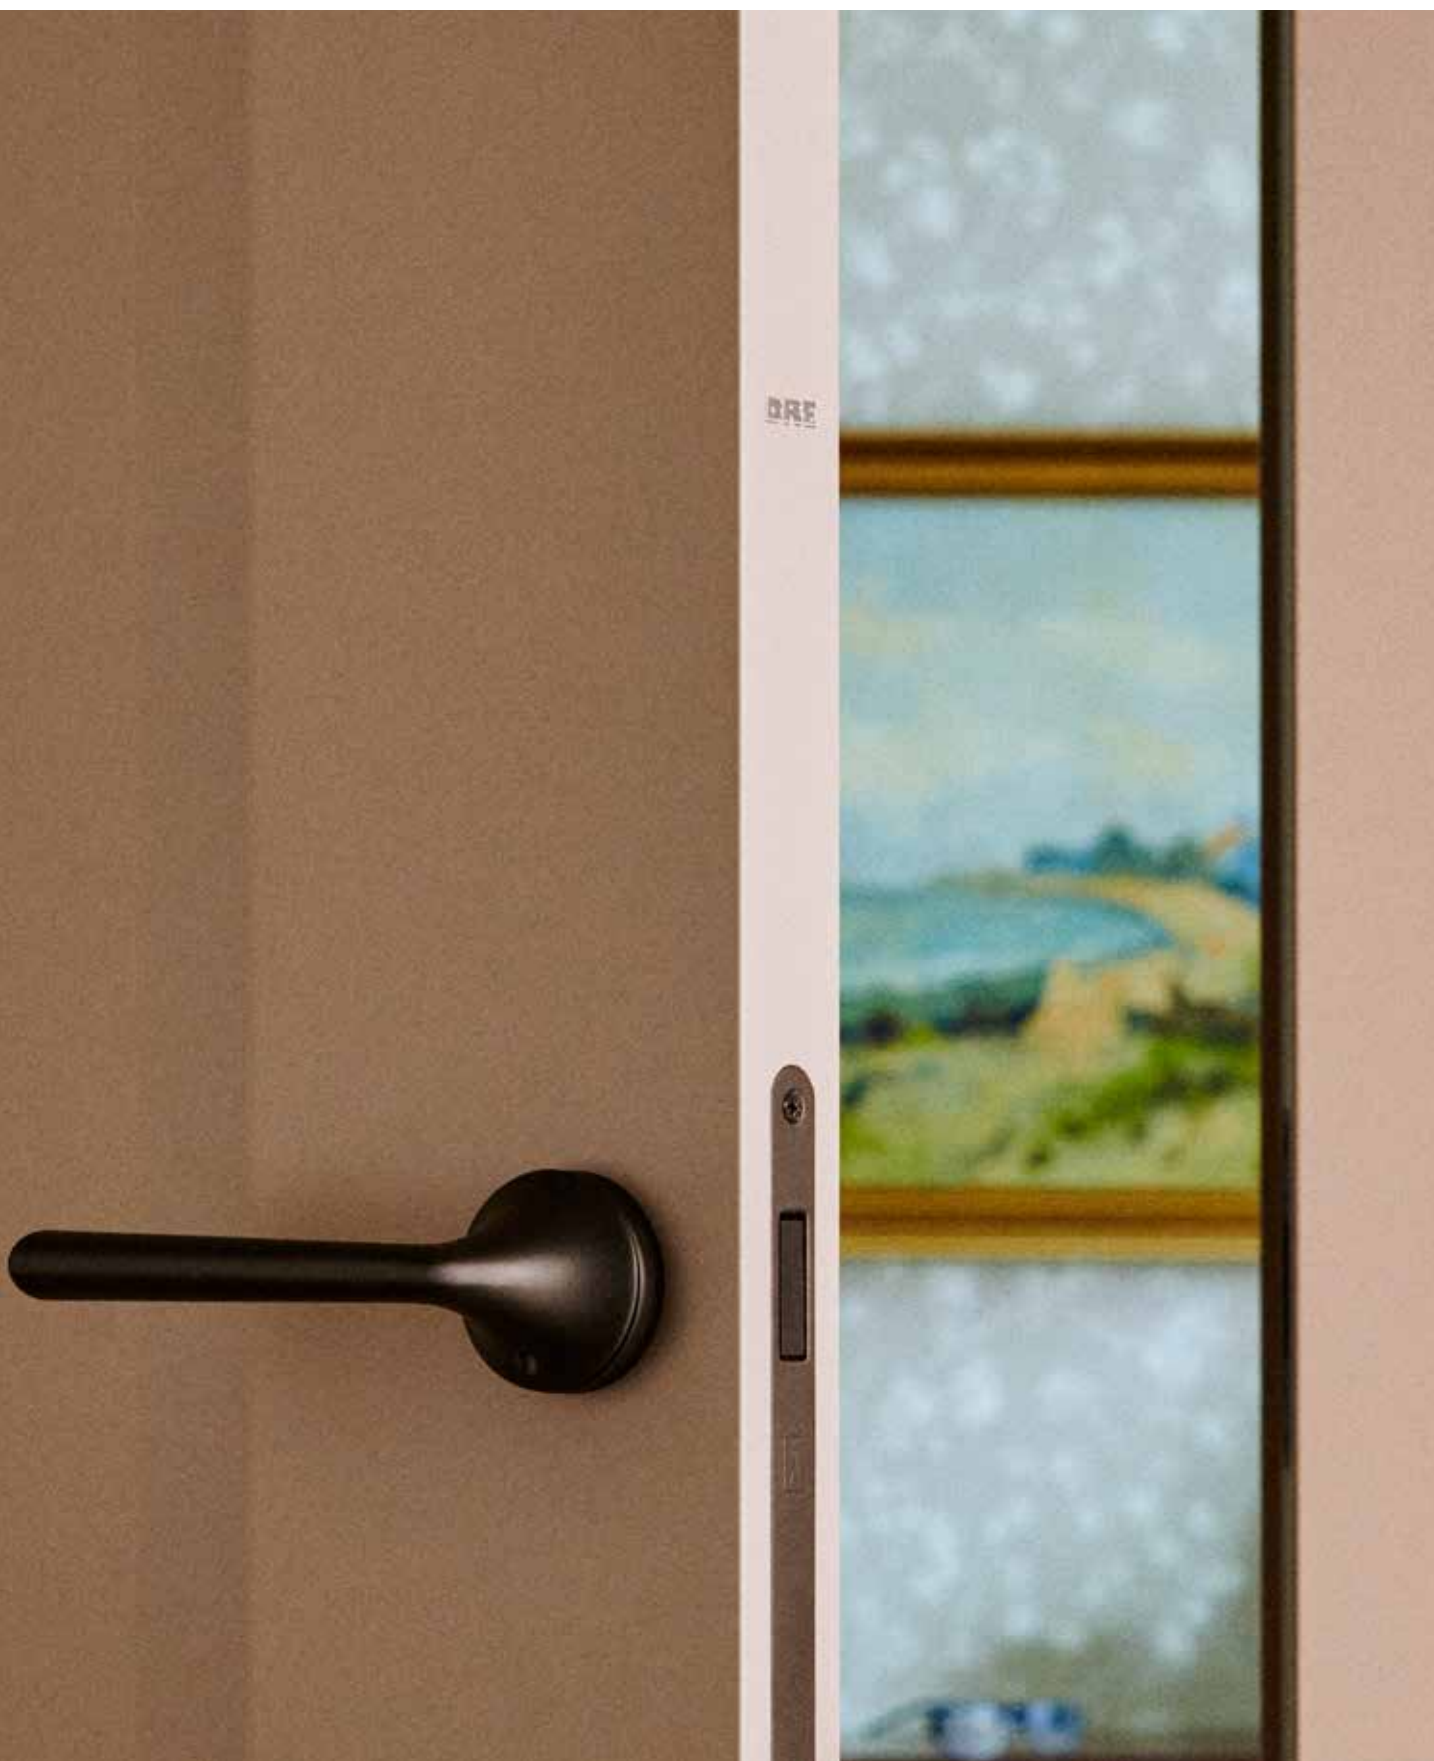

NESTOR 10 - warm grey mat

KLAMKI

klamka POLARIS - chrom
wstawki w kolorach DRE-Cell, 3D i CPL 81 zł | 99,63 zł
wstawki w laminatach akrylowych 89 zł | 109,47 zł

klamka POLARIS - czarna mat
wstawki w kolorach DRE-Cell, 3D i CPL 81 zł | 99,63 zł
wstawki w laminatach akrylowych 89 zł | 109,47 zł