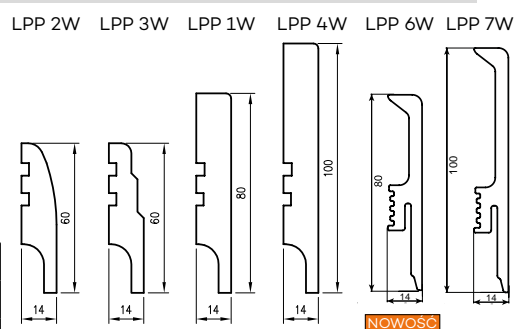

cena za 1 szt.

* tylko dekory Cell i 3D,

**biała mat, szara jasna mat, kaszmir mat, czarna mat 2, sosna biała, dąb piaskowy, dąb vintage, dąb evoke

Listwa LPP4W długości 2,40 mb na płycie odpornej na wilgoć.