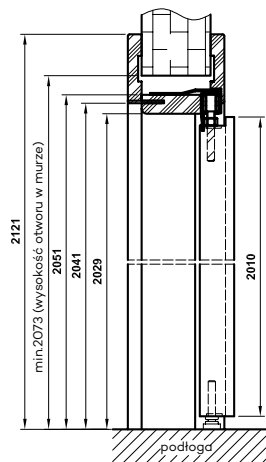

Przekrój pionowy