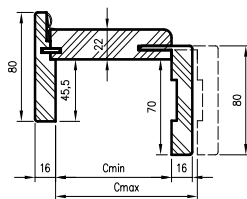

Profil ościeżnicy