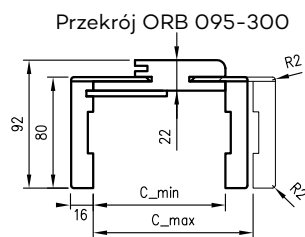

OŚCIEŻNICE REGULOWANE

BEZPRZYLGOWE Z KĄTOWNIKIEM T80 LUB T63