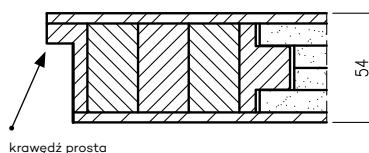

Skrzydło drzwiowe antywłamaniowe NEFRYT RC2/RC3