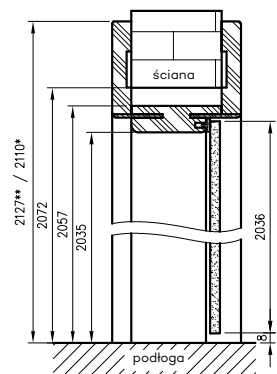

Przekrój pionowy drzwi szklanych z ORC

wymagana wysokość otworu w murze 2066 mm (2072 mm dla drzwi szklanych)

do drzwi dwuskrzydłowych

	A	C	D	E**	E*
100d	1035	1079	1115	1219	1185
110d	1135	1179	1215	1319	1285
120	1235	1279	1315	1419	1385
130	1335	1379	1415	1519	1485
140	1435	1479	1515	1619	1585
150	1535	1579	1615	1719	1685
160	1635	1679	1715	1819	1785
170	1735	1779	1815	1919	1885
180	1835	1879	1915	2019	1985
190	1935	1979	2015	2119	2085
200	2035	2079	2115	2219	2185

* wymiar dotyczy ościeżnicy z kątownikiem T63

** wymiar dotyczy ościeżnicy z kątownikiem T80

do drzwi jednoskrzydłowych

	A	C	D	E**	E*
60	602	646	680	786	752
70	702	746	780	886	852
80	802	846	880	986	952
90	902	946	980	1086	1052
90E	906	950	984	1090	1056
100	1002	1046	1080	1186	1152
110	1102	1146	1180	1286	1252

CENY OŚCIEŻNIC REGULOWANYCH Z KĄTOWNIKIEM T80 I T63

Grubość muru		grupa 1		grupa 2	
Cmin	Cmax	netto	brutto	netto	brutto
60***	85	482 zł	592,86 zł	531 zł	653,13 zł
80	105	482 zł	592,86 zł	531 zł	653,13 zł
100	125	506 zł	622,38 zł	556 zł	683,88 zł
120	145	522 zł	642,06 zł	576 zł	708,48 zł
140	165	546 zł	671,58 zł	601 zł	739,23 zł
160	185	558 zł	686,34 zł	615 zł	756,45 zł
180	205	582 zł	715,86 zł	640 zł	787,20 zł
200	225	602 zł	740,46 zł	663 zł	815,49 zł
220	245	620 zł	762,60 zł	682 zł	838,86 zł
240	265	637 zł	783,51 zł	702 zł	863,46 zł
260	285	654 zł	804,42 zł	718 zł	883,14 zł
280	305	678 zł	833,94 zł	746 zł	917,58 zł
300	325	691 zł	849,93 zł	761 zł	936,03 zł

Grupa 2 CPL - laminat dąb halifax naturalny.
Dekor czarny ST, laminat CPL kaszmir, dąb casella jasny, dostępny jedynie z kątownikiem T80.