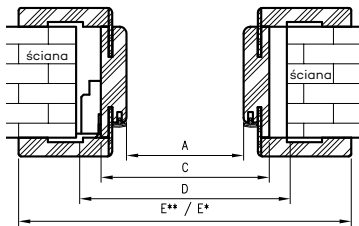

Przekrój poziomy OR/ORC

D - wymagana szerokość otworu w murze