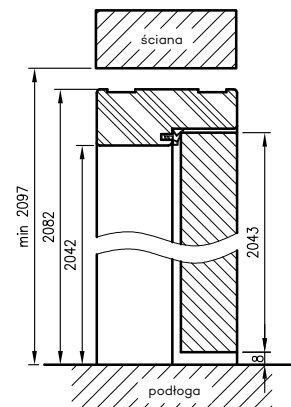

Przekrój pionowy OPB

OPCJE ZA DOPŁATĄ

- Cena ościeżnicy do drzwi dwuskrzydłowych: +50% (w przypadku użycia 3 zawiasów dopłata dodatkowa 282 zł | 346,86 zł)
- Dopłata za trzeci zawias Estetic 80 141 zł | 173,43 zł

do drzwi dwuskrzydłowych

	A	C	D
„120”	1274	1354	1380
„130”	1374	1454	1480
„140”	1474	1554	1580
„150”	1574	1654	1680
„160”	1674	1754	1780
„170”	1774	1854	1880
„180”	1874	1954	1980

do drzwi jednoskrzydłowych

	A	C	D
„60”	627	707	730
„60N”	607	687	710
„70”	727	807	830
„70N”	707	787	810
„80”	827	907	930
„80N”	807	887	910
„90”	927	1007	1030
„90N”	907	987	1010
„100”	1027	1107	1130
„100N”	1007	1087	1110

„xN” - norma szerokościowa dla wybranych skrzydeł bezprzylgowych płytowych i ramowych - jednoskrzydłowych

CENY OŚCIEŻNIC PROSTYCH BEZPRZYLGOWYCH

grupa dekorów	netto	brutto
	714 zł	878,22 zł
GRUPA 1	816 zł	1003,68 zł
GRUPA 2	898 zł	1104,54 zł
	1117 zł	1373,91 zł

Ceny zawierają 2 zawiasy z płytkami mocującymi. Grupa 2 CPL - laminat CPL dqb halifax naturalny.