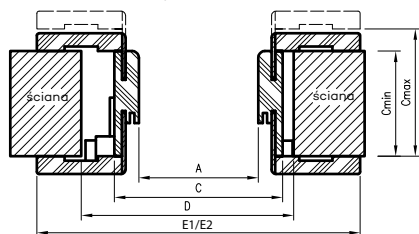

Przekrój poziomy ORB

do drzwi dwuskrzydłowych

do drzwi jednoskrzydłowych

wymagana wysokość otworu w murze 2079 mm