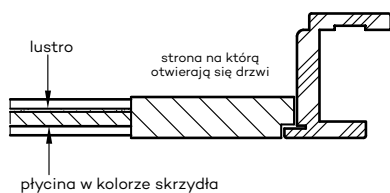

INFORMACJE TECHNICZNE

RODZAJE KRAWĘDZI SKRZYDEŁ DRZWIOWYCH

RODZAJE RAMEK PRZYSZYBOWYCH I PŁYCIN

INFORMACJE TECHNICZNE - VETRO E LAMINATY SYNCHRO, MALOWANE

Przekrój poziomy drzwi przylgowych VETRO E

Przekrój poziomy drzwi bezprzylgowych VETRO E

INFORMACJE TECHNICZNE - ESTRA

Drzwi ESTRA 10 z odwróconą przyłgą w wariantcie "Awers"

Drzwi ESTRA 10 z odwróconą przyłgą w wariantcie "Rewers"

Drzwi ESTRA 10 bezprzylgowe lub przylgowe w wariantcie "Awers"

Drzwi ESTRA 10 bezprzylgowe lub przylgowe w wariantcie "Rewers"

PROFILE OŚCIEŻNIC PROSTYCH OP, OP SOFT, OPB

Profil OP

Profil OP SOFT

Profil OPB