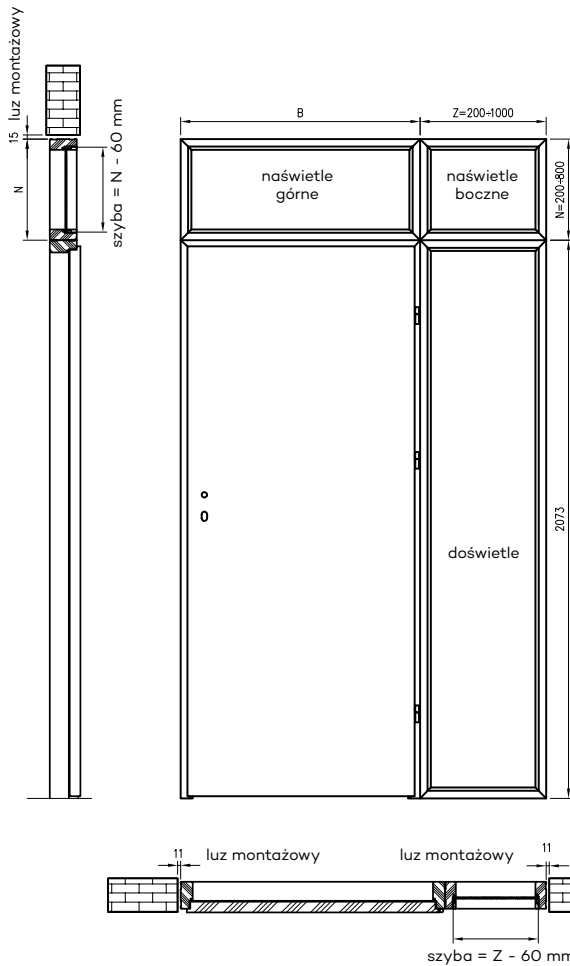

Rys. Przekrój naświetla / doświetla

Tabela wymiarów naświetli / doświetli

asortyment	wysokość całkowita	szerokość całkowita	długość obwodu
doświetle	2073 mm	Z	2*2073+2*Z
naświetle boczne	N	Z	2*N+2*Z
naświetle górne	N	B	2*N+2*B