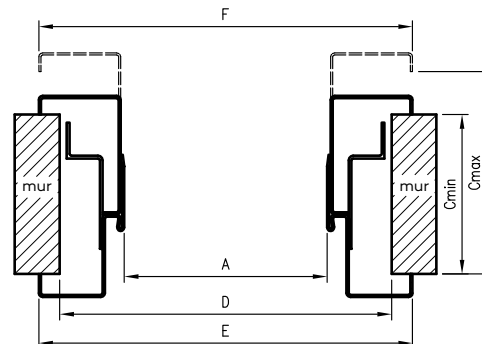

OŚCIEŻNICE STALOWE REGULOWANE

PRZYLGOWE

OŚCIEŻNICE STALOWE REGULOWANE PRZYLGOWE - WYMIARY

* - przy zastosowaniu pręgu stalowego - faktyczna wysokość w świetle przejścia zmniejszy się o 20mm od podanej

D - szerokość otworu w murze