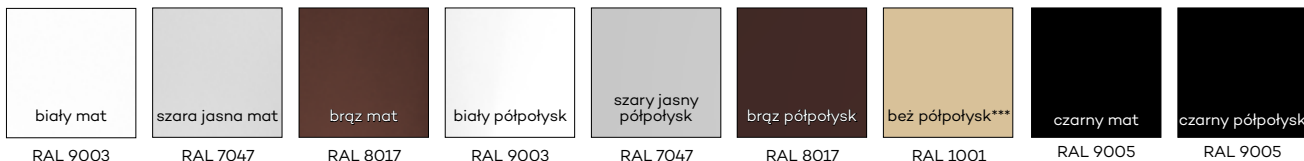

W STANDARDZIE OSH OLIMP EI60

- gniazdo zaczepu zamka głównego
- gniazda na 3 zawiasy trójdzielne lub obiektowe

KOLORYSTYKA

Ościeżnice malowane są proszkowo w dwóch stopniach połysku: mat/drobna struktura lub półpołysk/gładka. Kolor kaszmir dostępny jest tylko w głębokim macie.