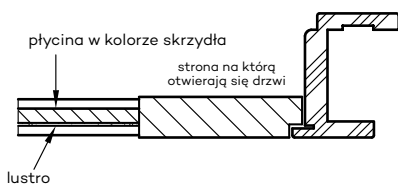

Drzwi ESTRA 10 z odwróconą przyłgą w wariantcie "Rewers"