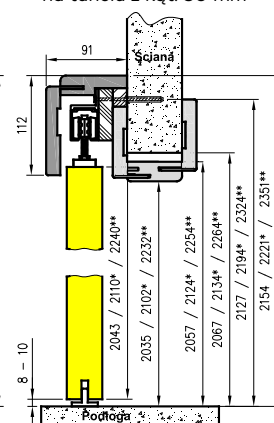

NT - przekrój pionowy na tunelu z kątem 80 mm

Wymiary normy wys.2043,
* dla normy wys. 211X,
** dla normy wys. 224X