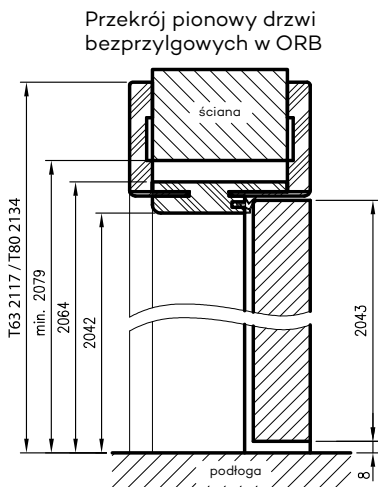

wymagana wysokość otworu w murze 2079 mm