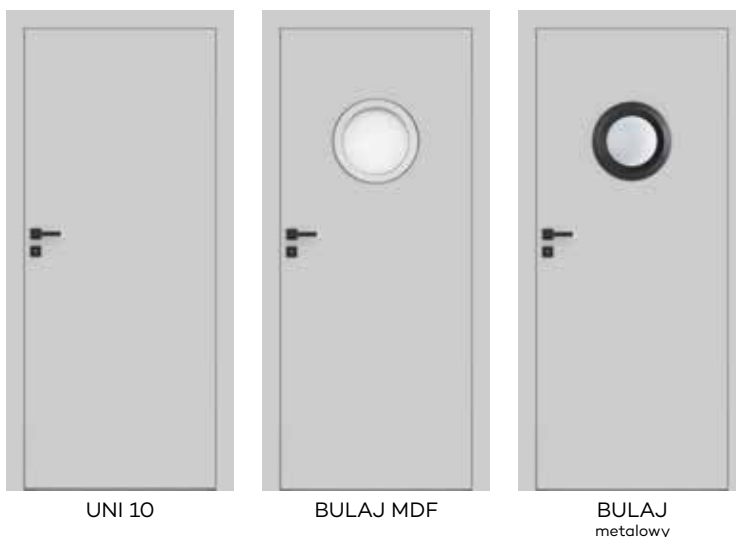

OPCJE ZA DOPLATĄ

1. pakiet Silent 37dB (uszczelka opadająca + wypełnienie akustyczne) - UNI 10 548 zł | 674,04 zł
   - szyba dekoracyjna MAT DRE, DECORMAT BRAŻ, DECOR-MAT GRAFIT (dotyczy skrzydła BULAJ MDF) 32 zł | 39,36 zł
   - szyba mleczna VSG 22.1 zespolona bezpieczna BULAJ MDF 47 zł | 57,81 zł
   - wypełnienie płyta wiórowa otworowa 131 zł | 161,13 zł
   - wypełnienie płyta wiórowa pełna 169 zł | 207,87 zł
   - skrzydła „90” i „100” 47 zł | 57,81 zł
   - podcięcie wentylacyjne 32 zł | 39,36 zł
   - skrót rekuperacyjny -8 mm 32 zł | 39,36 zł
   - skrzydła bezprzylgowe rozwiernie 86 zł | 105,78 zł
   - skrzydła z odwróconą przylgą 313 zł | 384,99 zł
   - listwa przymykowa drzwi dwuskrzydłowych bezprzylgowych 46 zł | 56,58 zł
   - kratka wentylacyjna tworzywowa 31 zł | 38,13 zł
   - kratka wentylacyjna aluminiowa 126 zł | 154,98 zł
   - czarne okucia do skrzydła przylgowego 23 zł | 28,29 zł
   - drzwi dwuskrzydłowe cena skrzydła x 2
   - Istnieje możliwość zakupu samego bulaja metalowego w kolorze czarnym lub stalowym w cenie 567 zł | 697,41 zł
2. **UWAGA:** Trzeci zawias Estetic 80 do drzwi bezprzylgowych (dopłata doliczana jest do ceny ościeżnicy) 141 zł | 173,43 zł
3. **UWAGA:** Trzeci zawias Estetic 1821 do drzwi z odwróconą przylgą (dopłata doliczana jest do ceny ościeżnicy) 225 zł | 276,75 zł

MODELE UNI

UNI 10

BULAJ MDF

BULAJ metalowy

CENA KOMPLETU DRZWI UNI 10 Z OŚCIEŻNICĄ REGULOWANĄ PRZYLGOWĄ OD

1288 ZŁ NETTO 1584,24 ZŁ brutto

**DOBRA
CENA**

37 dB