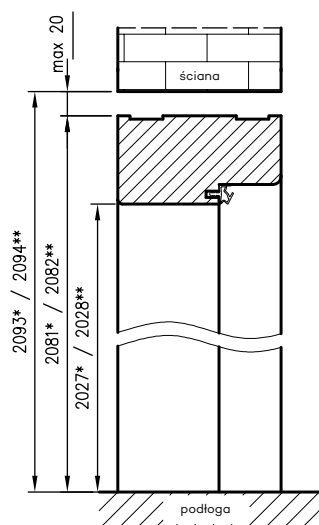

Przekrój ościeżnicy drewnianej do drzwi OLIMP EI30

Przekrój ościeżnicy drewnianej do drzwi OLIMP EI60

Przekrój pionowy drzwi p.poż.

* wymiary OD OLIMP EI 30
** wymiary OD OLIMP EI 60

INFORMACJE TECHNICZNE