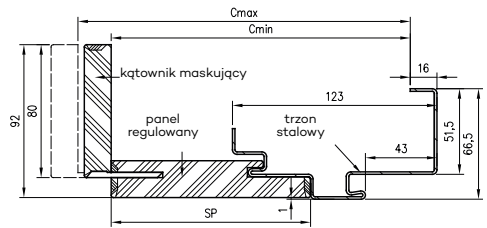

zakres grubości muru	cena panelu regulowanego z kątownikiem maskującym						
	SP	GRUPA 1		GRUPA 2		cena części metalowej	
netto		brutto	dąb vicenza nat.	dąb vicenza szary	netto		brutto
180	120	452 zł	555,96 zł	498 zł	612,54 zł	707 zł | 869,61 zł	
200	140	464 zł	570,72 zł	512 zł	629,76 zł		
220	160	472 zł	580,56 zł	520 zł	639,60 zł		
240	180	484 zł	595,32 zł	533 zł	655,59 zł		
260	200	498 zł	612,54 zł	549 zł	675,27 zł		
280	220	525 zł	645,75 zł	578 zł	710,94 zł		
300	240	538 zł	661,74 zł	593 zł	729,39 zł		
320	260	560 zł	688,80 zł	617 zł	758,91 zł		
340	280	601 zł	739,23 zł	662 zł	814,26 zł		

Cena ościeżnicy = cena części metalowej + cena panelu regulowanego z kątownikiem maskującym

KOLORYSTYKA

Ościeżnice malowane są proszkowo w dwóch stopniach połysku: mat/drobna struktura lub półpołysk/gładka. Kolor kaszmir dostępny jest tylko w głębokim macie.