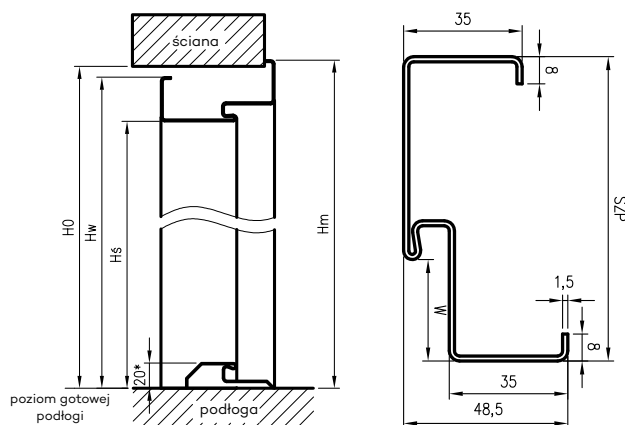

OŚCIEŻNICE STALOWE STAŁE

rodzaj ościeżnicy	H0	Hs	Hw	Hm	W	SZP
OSSB STAND	2084	2040,5	2075,5	2089	48	106
OSS STAND	2071	2027,5*	2062,5	2076	30	90
OSS ENTER						
OSS SOLID						
OSS SOLID RC2						
OSS SZKLANE	2077	2033,5	2068,5	2082	30	90
OSS ATHOS	2073	2029,5*	2064,5	2078	38	117
OSS OLIMP EI30	2070	2025,5	2060,5	2074		

H0 - wysokość otworu montażowego
Hs - wysokość w świetle przejścia w ościeżnicy
* - przy zastosowaniu progu stalowego - faktyczna wysokość w świetle przejścia zmniejszy się o 20mm od podanej