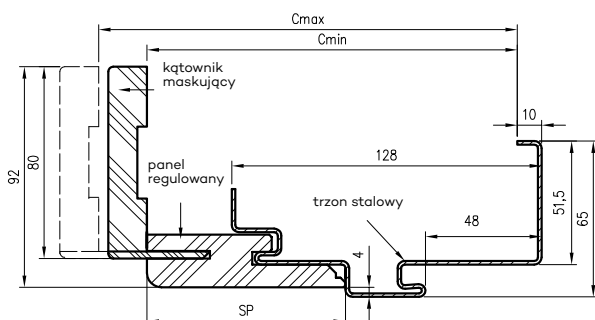

Profil ościeżnicy OSHB

Dla określonej grubości ściany należy wybrać właściwy wariant panelu regulowanego z kątownikiem maskującym (Cmin)

wymiary dla drzwi jednoskrzydłowych

symbol szer.	A	D	E	F
"60"	624	734	754	816
"60N"	604	714	734	796
"70"	724	834	854	916
"70N"	704	814	834	896
"80"	824	934	954	1016
"80N"	804	914	934	996
"90"	924	1034	1054	1116
"90N"	904	1014	1034	1096
"100"	1024	1134	1154	1216
"100N"	1004	1114	1134	1196

"xN" - norma szerokościowa dla wybranych skrzydeł bezprzylgowych płytowych i ramowych - jednoskrzydłowych

wymiary dla drzwi dwuskrzydłowych

symbol szer.	A	D	E	F
„120”	1271	1381	1401	1463
„130”	1371	1481	1501	1563
„140”	1471	1581	1601	1663
„150”	1571	1681	1701	1763
„160”	1671	1781	1801	1863
„170”	1771	1881	1901	1963
„180”	1871	1981	2001	2063

CENY PANELU REGULOWANEGO Z KĄTOWNIKIEM MASKUJĄCYM

OSHB STAND		SP	grupa 1		grupa 2	
wariant = Cmin	Cmax		netto	brutto	netto	brutto
153	178	82	316 zł	388,68 zł	349 zł	429,27 zł
173	198	102	332 zł	408,36 zł	367 zł	451,41 zł
193	218	122	351 zł	431,73 zł	387 zł	476,01 zł
213	238	142	366 zł	450,18 zł	403 zł	495,69 zł
233	258	162	383 zł	471,09 zł	421 zł	517,83 zł
253	278	182	401 zł	493,23 zł	442 zł	543,66 zł
273	298	202	415 zł	510,45 zł	457 zł	562,11 zł
293	318	222	433 zł	532,59 zł	477 zł	586,71 zł
313	338	242	446 zł	548,58 zł	493 zł	606,39 zł
333	358	262	467 zł	574,41 zł	514 zł	632,22 zł
353	378	282	480 zł	590,40 zł	528 zł	649,44 zł

Cena dla drzwi dwuskrzydłowych: +30%
Grupa 2 CPL - laminat CPL dqb halifax naturalny.

CENY CZĘŚCI METALOWEJ OŚCIEŻNICY

rodzaj ościeżnicy	cena netto	cena brutto	dopłata za wzmocnienie pod samozamykacz	
OSHB STAND*** szer. „60” - „100” szer. „120” - „180”	993 zł 1390 zł	1221,39 zł 1709,70 zł		+ 38 zł | 46,74 zł

*** - ościeżnice OSHB STAND jednoskrzydłowe z 3 zawiasami dopłata 154 zł | 189,42 zł,
dla dwuskrzydłowych z 6 zawiasami dopłata 308 zł | 378,84 zł