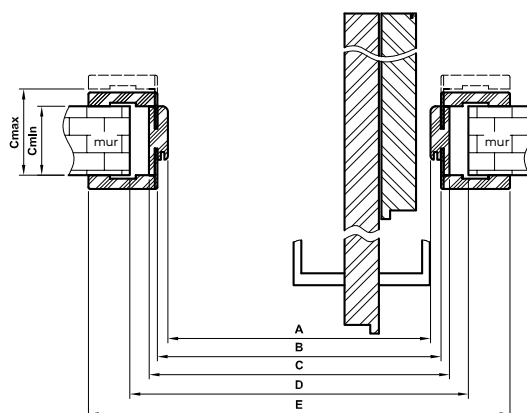

Przekrój poprzeczny drzwi składanych w pozycji otwartej*

* **UWAGA:** w pozycji otwartej szerokość w świetle przejścia ościeżnicy jest ograniczona o około 10 cm (wartość nie uwzględnia klamki)

Tab. Wymiary

	S	A	B	C	D	E
„80”	844	806	830	850	880	990
„90”	944	906	930	950	980	1090
„100”	1044	1006	1030	1050	1080	1190

D - wymagana szerokość otworu w murze

Ceny ościeżnic regulowanych z kątownikiem T80 do drzwi składanych

ZAKRES REGULACJI	DRE CELL, 3D
95-120	626 zł | 769,98 zł
120-145	645 zł | 793,35 zł
140-165	662 zł | 814,26 zł
160-185	678 zł | 833,94 zł
180-205	698 zł | 858,54 zł
200-225	715 zł | 879,45 zł
220-245	737 zł | 906,51 zł
240-265	750 zł | 922,50 zł
260-285	768 zł | 944,64 zł
280-305	785 zł | 965,55 zł

CENA NETTO | CENA BRUTTO.