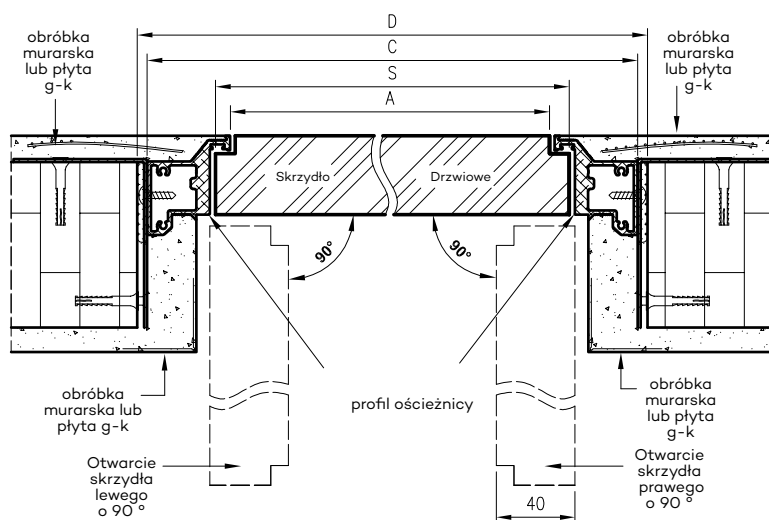

SARA ECO 2 - ODWRÓCONA PRZYLGĄ - OTWIERANE DO WEWNĄTRZ OŚCIEŻNICA DRE

Przekrój poprzeczny dla drzwi Sara Eco 2 z odwróconą przylgą - otwierane do wewnątrz

Wymiary szerokości drzwi Sara Eco 2

	S	A	C	D
"60"	620	605	690	700
"70"	720	705	790	800
"80"	820	805	890	900
"90"	920	905	990	1000
"100"	1020	1005	1090	1100

S - szerokość skrzydła drzwiowego
A - szerokość w świetle przejścia ościeżnicy
C - szerokość zewnętrzna ościeżnicy
D - wymagana szerokość otworu w murze

Wymiary wysokości drzwi

norma	H*	Hś*	Hw*	HO*
202X	2030	2030	2072	2080
220X	2210	2210	2252	2260
240X	2410	2410	2452	2460