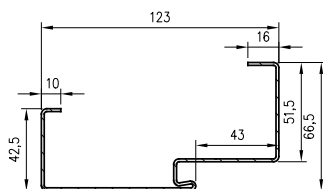

CENA OŚCIEŻNICY

Rodzaj ościeżnicy	cena netto	cena brutto
OSS2	707 zł	869,61 zł

symbol szer.	A	C	D	E
„80E”	817	902	930 ± 5	950
„90E”	917	1002	1030 ± 5	1050
„100E”	1017	1102	1130 ± 5	1150

KOLORYSTYKA

Ościeżnice malowane są proszkowo w dwóch stopniach połysku: mat/drobna struktura lub półpołysk/gładka. Kolor kaszmir dostępny jest tylko w głębokim macie.

RAL 9003	RAL 7047	RAL 8017	RAL 9003	RAL 7047	RAL 8017	RAL 1001	RAL 9005	RAL 7016
RAL 7024	RAL 7024	RAL 9005	RAL 9005					

*** kolor beż dostępny tylko w półpołysku
* kolor dostępny do wyczerpania zapasów