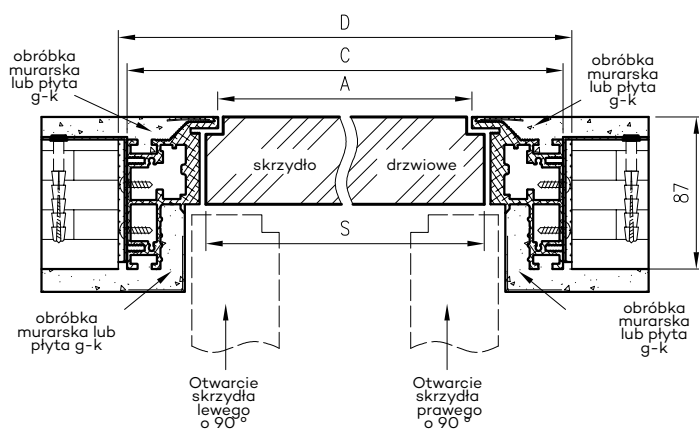

Wymiary szerokości drzwi Profi

Wymiary wysokości drzwi

PROFI - ODWRÓCONA PRZYLGĄ - OTWIERANE DO WEWNĄTRZ W NORMIE 2043, 2240

Przekrój poprzeczny drzwi 50mm z odwróconą przylgą - otwierane do wewnątrz