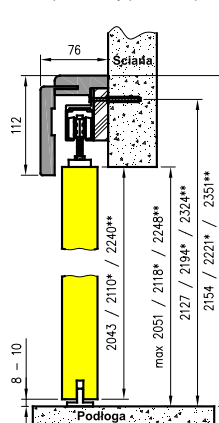

NS - przekrój pionowy