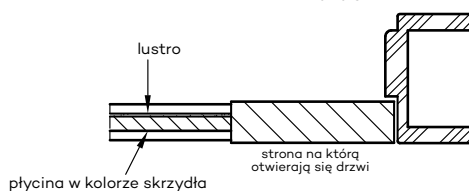

Drzwi ESTRA 10 bezprzylgowe lub przylgowe w wariantcie "Rewers"

PROFILE OŚCIEŻNIC PROSTYCH OP, OP SOFT, OPB

Profil OP

Profil OP SOFT

Profil OPB