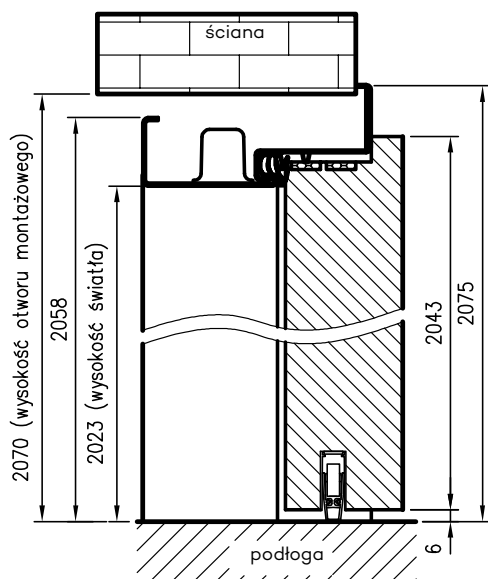

Wymiary Olimp EI60 dla drzwi jednoskrzydłowych

INFORMACJE TECHNICZNE

OŚCIEŻNICA STAŁA OLIMP EI 60

Przekrój pionowy drzwi Olimp EI-60