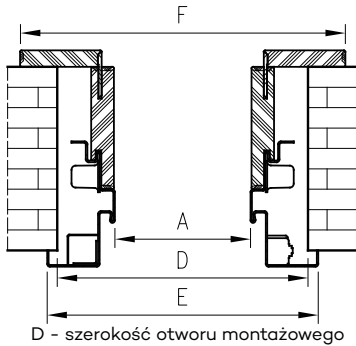

D - szerokość otworu montażowego

symbol szer.	A	D	E	F
„80E”	817	930 ± 5	950	1003
„90E”	917	1030 ± 5	1050	1103
„100E”	1017	1130 ± 5	1150	1203