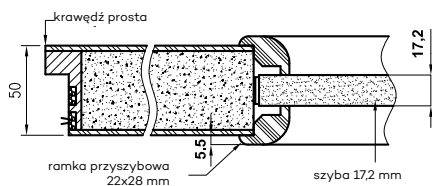

KONSTRUKCJA SKRZYDEŁ PŁYTOWYCH

- Rama skrzydła wykonana z drewna iglastego lub z płyty MDF
- Wypełnienie: wkład stabilizujący „plaster miodu” (A), płyta wiórowo-otworowa (B) oraz w drzwiach przeciwpożarowych: płyta wiórowa lub płyta zewnętrzna HDF 4 mm (Finea, Finea B, Enter, Enter Akustik, Solid)
- Krawędź prosta lub bez przylgi

Płyty zewnętrzne skrzydeł uszlachetnione są:

1. w kolekcji DRE-Cell dekor - folia dekoracyjna na bazie polipropylenu
2. w folii 3D - folia 3D na bazie papieru dekoracyjnego
3. w laminacie CPL - laminatem CPL gr. 0,15 - 0,2 mm lub 0,7 mm

Skrzydło drzwiowe przeciwpożarowe Olimp EI30