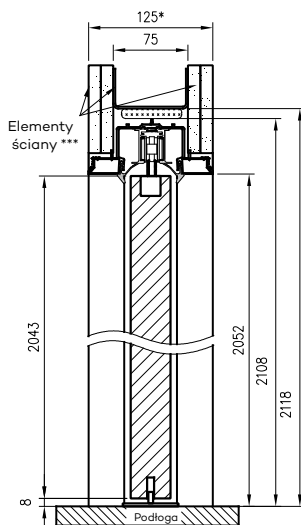

KASETA BEZOŚCIEŻNICOWA SL

SKRZYDŁA DRZWIOWE PRZESUWNE
wewnętrzne wewnętrzlokalowe

KASETA BEZOŚCIEŻNICOWA SL

Kaseta bezościeżnicowa z możliwością montażu i demontażu skrzydła drzwiowego po montażu i obróbce kasety. Montaż systemu zakłada osadzenie kasety w konstrukcji profili służących do budowy ściany G-K (lub innej konstrukcji) o grubości:

- 100 mm dla kasety bezościeżnicowej SL 100 mm
- 125 mm dla kasety bezościeżnicowej SL 125 mm

Następnie zabudowanie szerokich płaszczyzn płytami G-K o grubości 12,5 mm (płyty G-K należy dokupić) i wykończenie tych płaszczyzn.

OD 2849 zł netto

CENA OD 3504,27 zł brutto

WYKAZ KOLEKCJI I MODELI DRZWI DOSTĘPNYCH W SYSTEMIE KASETOWYM BEZOŚCIEŻNICOWYM SL:

ESTRA; ENA; TRIESTA; REVA; FOSCA; NESTOR; AURI; PREMIUM; PIANO; SCALA; VERSO; BERGE; EVEN; NOVA 10; RIVIA 10, RIVIA 60-130; GALERIA ALU 10, 20, 30, 50, 60; FINEA 10, 40; STANDARD 10, UNI 10; FARGO 10-60; BINITO 10-90. Skrzydła posiadają dodatkowe frezowania na górnej krawędzi. Do kaset bezościeżnicowych SL nie można stosować skrzydeł z zamkami oraz skrzydeł płytowych z przeszkleniami i płycinami.

A - A

wariant kasety SL
na mur 125 mm

- wariant Kasety SL na mur 125 mm
- ** wariant Kasety SL na mur 100 mm
- *** elementy ściany nie są składnikami produktu