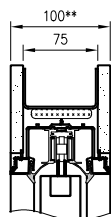

KASETA BEZOŚCIEŻNICOWA SL

SKRZYDŁA DRZWIOWE PRZESUWNE
wewnętrzne wewnętrzlokalowe

KASETA BEZOŚCIEŻNICOWA SL

Kaseta bezościeżnicowa z możliwością montażu i demontażu skrzydła drzwiowego po montażu i obróbce kasety. Montaż systemu zakłada osadzenie kasety w konstrukcji profili służących do budowy ściany G-K (lub innej konstrukcji) o grubości:

- 100 mm dla kasety bezościeżnicowej SL 100 mm
- 125 mm dla kasety bezościeżnicowej SL 125 mm

Następnie zabudowanie szerokich płaszczyzn płytami G-K o grubości 12,5 mm (płyty G-K należy dokupić) i wykończenie tych płaszczyzn.

OD 2849 zł netto

CENA OD 3504,27 zł brutto

WYKAZ KOLEKCJI I MODELI DRZWI DOSTĘPNYCH W SYSTEMIE KASETOWYM BEZOŚCIEŻNICOWYM SL:

ESTRA; ENA; TRIESTA; REVA; FOSCA; NESTOR; AURI; PREMIUM; PIANO; SCALA; VERSO; BERGE; EVEN; NOVA 10; RIVIA 10, RIVIA 60-130; GALERIA ALU 10, 20, 30, 50, 60; FINEA 10, 40; STANDARD 10, UNI 10; FARGO 10-60; BINITO 10-90. Skrzydła posiadają dodatkowe frezowania na górnej krawędzi. Do kaset bezościeżnicowych SL nie można stosować skrzydeł z zamkami oraz skrzydeł płytowych z przeszkleniami i płycinami.

wariant kasety SL
na mur 100 mm