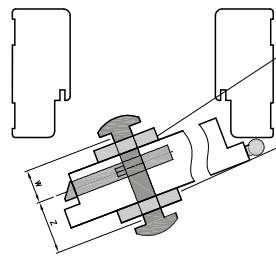

Rys. Dobór wymiaru wkładki z gałką