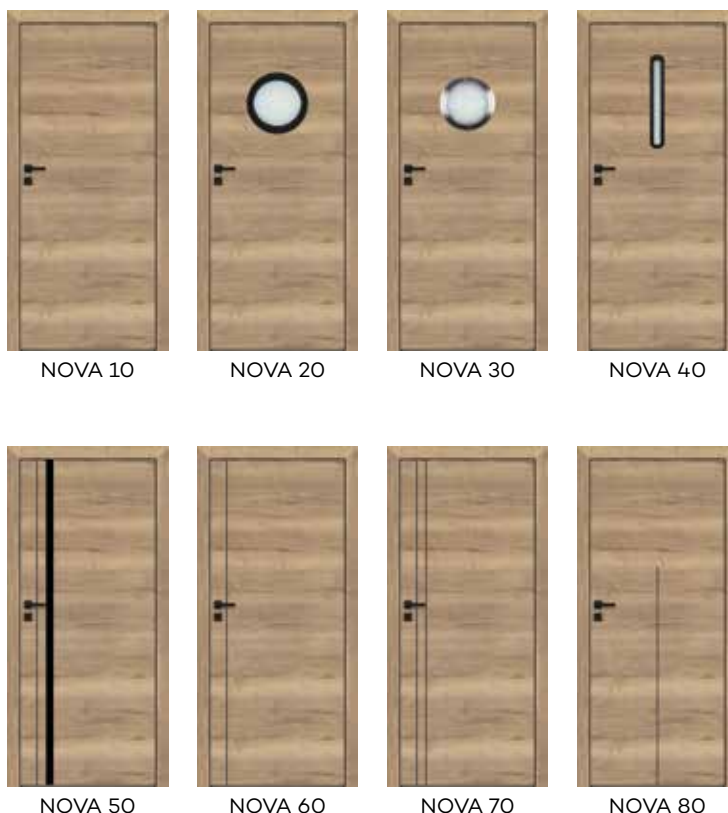

SKRZYDŁO PRZESUWNE

- krawędź bez przylgi
- gniazdo pod zamek hakowy i/lub uchwyty

OŚCIEŻNICE

- do skrzydeł z kolekcji NOVA polecamy ościeżnice w folii DRE-CELL czarna mat 2 oraz w laminacie CPL dąb halifax naturalny do skrzydeł wykonanych w laminacie dąb halifax naturalny, w układzie wzdłużnym w drugiej grupie cenowej CPL

OPCJE ZA DOPLATĄ

- pakiet Silent 37dB (uszczelka opadająca + wypełnienie akustyczne)NOVA 10,50-80 gr.1 laminaty Egger 548 zł | **674,04 zł**
- wypełnienie płyta wiórowa otworowa 131 zł | **161,13 zł**
- skrzydła bezprzylgowe rozwiernie 86 zł | **105,78 zł**
- skrzydła „100” 155 zł | **190,65 zł**
- podcięcie wentylacyjne 32 zł | **39,36 zł**
- skrót rekuperacyjny -8 mm 32 zł | **39,36 zł**
- kratka wentylacyjna tworzywowa 31 zł | **38,13 zł**
- kratka wentylacyjna aluminiowa 126 zł | **154,98 zł**
- czarne okucia do skrzydła przylgowego 23 zł | **28,29 zł**
- Istnieje możliwość zakupu samego bulaja metalowego w kolorze czarnym lub stali nierdzewnej w cenie 567 zł | **697,41 zł**

UWAGA: Trzeci zawias Estetic 80 do drzwi bezprzylgowych (dopłata doliczana jest do ceny ościeżnicy) 141 zł | **173,43 zł**

UWAGA: Pakiet Silent dotyczy skrzydeł przylgowych i bezprzylgowych jednoskrzydłowych.

BULAJ metalowy Nova 30 - w kolorze stali lub czarny. Dostępna wyłącznie szyba matowa lub przezroczysta.

MODELE NOVA