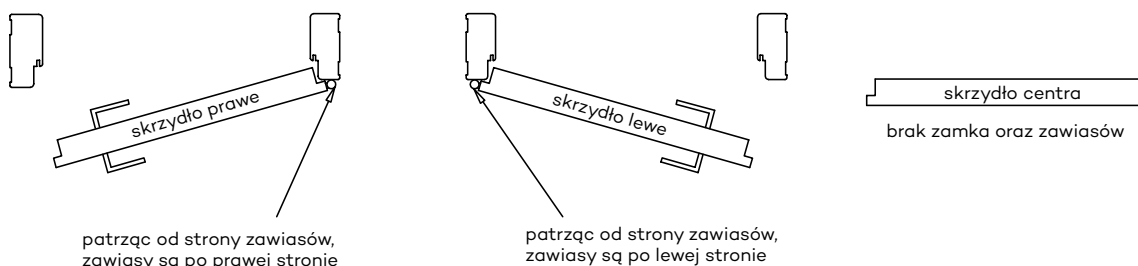

SKRZYDŁA PRZYLGOWE POJEDYNCZE

Oferujemy skrzydła: prawe, lewe oraz centra