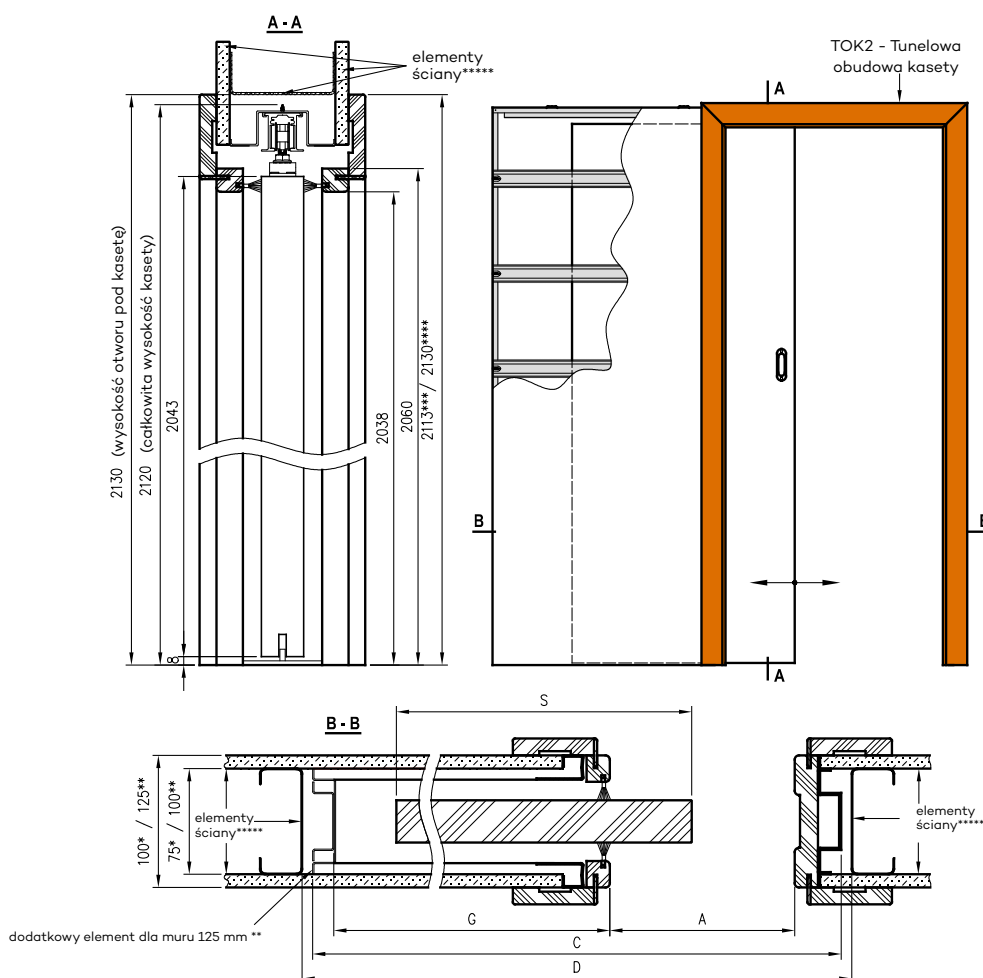

KASETA OŚCIEŻNICOWA PLUS

SKRZYDŁA DRZWIOWE PRZESUWNE

wewnętrzne wewnątrzlokalowe

KASETA OŚCIEŻNICOWA PLUS

Montaż systemu zakłada osadzenie kasety w konstrukcji profili służących do budowy ściany G-K (lub innej konstrukcji) o grubości 100mm lub 125 mm. Kasetka PLUS 100/125 jest uniwersalna.

Następnie zabudowanie szerokich płaszczyzn płytami G-K o grubości 12,5 mm (płyty G-K należy dokupić) i wykończenie tych płaszczyzn oraz instalację Tunelowej Obudowy Kasety.

UWAGA: Do kaset PLUS 100/125 nie pasują skrzydła VETRO D, VETRO D2, VETRO E a także o szerokości "70".

Dodatkowo do kaset PLUS 100/125 dla grubości muru 100 mm nie można zastosować skrzydeł z zamkami oraz skrzydeł płytowych z przeszkleniami lub płycinami

W SKŁAD ZESTAWU WCHODZI:

- elementy kasety wykonane z elementów aluminiowych oraz akcesoria pozwalające na jej zamontowanie
- elementy pozwalające na dekoracyjną zabudowę powstałego ościeża - tzw. Tunelowa Obudowa Kasety z kątownikami szerokości 80mm i 63 mm.

Szerokość	A	S	C	D	G
60	623	644	1352	1372	665
70	723	744	1552	1572	765
80	823	844	1752	1772	865
90	923	944	1952	1972	965
100	1023	1044	2152	2172	1065

* montaż na mur o grubości 100mm

** montaż na mur o grubości 125mm

*** dotyczy kątownika T63

**** dotyczy kątownika T80

***** elementy ściany nie są składnikami produktu

C - całkowita szerokość kasety

D - szerokość otworu pod kasetę

G - głębokość gotowej kasety