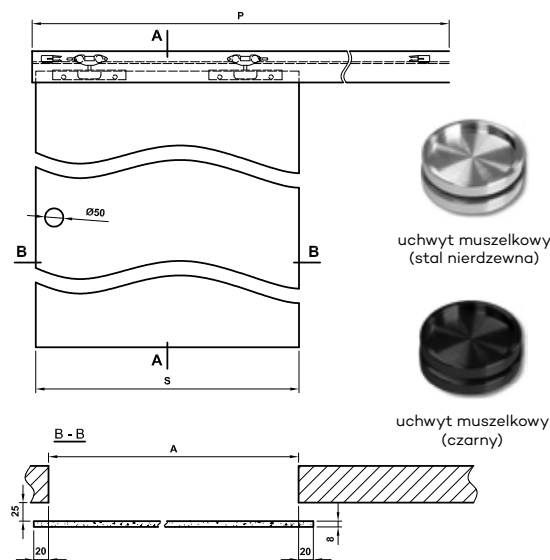

SYSTEM PRZESUWNY

DRZWI SZKLANYCH TP, TO
wewnętrzne wewnętrzlokalowe

SYSTEM PRZESUWNY DO DRZWI SZKLANYCH SPAZIO.

Wykonany z aluminium anodowanego, to kompletne rozwiązanie przeznaczone do obrobionego na gotowo ościeża. W skład kompletu wchodzi szyna jezdna wraz blendą prostą lub owalną oraz elementy przeznaczone do zawieszenia tafli szklanej przesuwnej i ogranicznik dolny.

System Spazio występuje w dwóch wariantach, odróżniających się jedynie kształtem zewnętrznej blendy:

- Spazio TP – z blendą prostą
- Spazio TO – z blendą owalną

CENA

- Cena systemu przesuwnej kolor aluminium do drzwi szklanych 1678 zł | 2063,94 zł
- Cena systemu przesuwnej kolor czarna anoda do drzwi szklanych 1940 zł | 2386,20 zł

Do skompletowania systemu należy dokupić skrzydło szklane z naszej oferty z kolekcji Galla w wariantach przesuwnej oraz przeznaczony do niego uchwyt okrągły.

OD 1678 zł netto

CENA OD 2063,94 zł brutto

OPCJE ZA DOPLATĄ

- uchwyt muszelkowy (dwustronny) 219 zł | 269,37 zł

UWAGA: Brak możliwości wykonania opcji wentylacyjnych.

Ceny skrzydeł szklanych GALLA na [stronie 140](#)

Tab. Wymiary

	S	A	P	S - szerokość skrzydła A - szerokość otworu w murze P - długość prowadnicy
„60”	630	590	1340	
„70”	730	690	1540	
„80”	830	790	1740	
„90”	930	890	1940