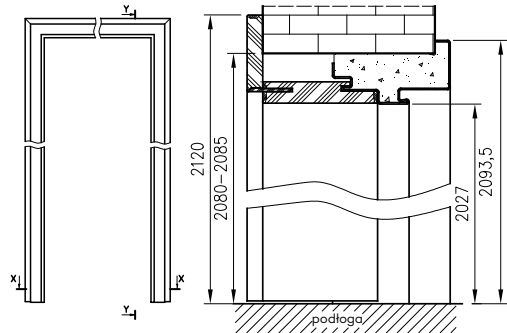

zakres grubości muru	cena panelu regulowanego z kątownikiem maskującym						
	SP	GRUPA 1		GRUPA 2		cena części metalowej	
netto		brutto	dąb vicenza nat.	dąb vicenza szary	netto		brutto
180	120	452 zł	555,96 zł	498 zł	612,54 zł	707 zł | 869,61 zł	
200	140	464 zł	570,72 zł	512 zł	629,76 zł		
220	160	472 zł	580,56 zł	520 zł	639,60 zł		
240	180	484 zł	595,32 zł	533 zł	655,59 zł		
260	200	498 zł	612,54 zł	549 zł	675,27 zł		
280	220	525 zł	645,75 zł	578 zł	710,94 zł		
300	240	538 zł	661,74 zł	593 zł	729,39 zł		
320	260	560 zł	688,80 zł	617 zł	758,91 zł		
340	280	601 zł	739,23 zł	662 zł	814,26 zł		

Cena ościeżnicy = cena części metalowej + cena panelu regulowanego z kątownikiem maskującym

KOLORYSTYKA

Ościeżnice malowane są proszkowo w dwóch stopniach połysku: mat/drobna struktura lub półpołysk/gładka. Kolor kaszmir dostępny jest tylko w głębokim macie.