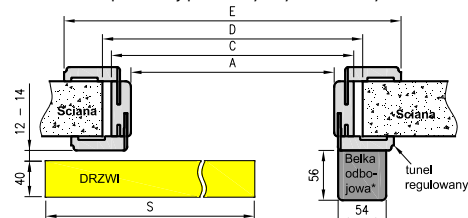

NT - przekrój poziomy (system lewy)

* nie występuje w systemie podwójnym

E* dotyczy tunelu z kątem T80
S** szerokość jednego skrzydła

System przesuwny podwójny

symbol	„120”	„140”	„160”	„180”	„200”
A	1200	1400	1600	1800	2000
C	1244	1444	1644	1844	2044
D	1264	1464	1664	1864	2064
E	1350	1550	1750	1950	2150
E*	1384	1584	1784	1984	2184
S**	644	744	844	944	1044