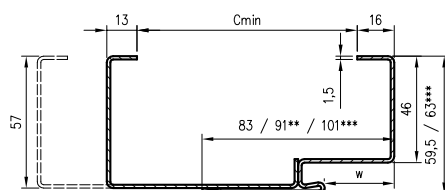

Profil ościeżnicy OSR z kątownikiem domykającym T57

** 91 dla OSR ATHOS, OSR OLIMP EI 30

*** dotyczy OSR Olimp EI 60

Wymiary szerokości OSR

symbol szer.	A	D	E	OSR STAND	OSR SZKLANE	OSR ENTER	OSR SOLID	OSR SOLID RC2	OSR ATHOS
„60”	600	690	719	•	•				
„70”	700	790	819	•	•	•			
„80”	800	890	919	•	•	•	•	•	•
„90”	900	990	1019	•	•	•	•	•	•
„90E” ****	904	994	1023	•	•	•	•	•	•
„90E” ****	915	1005	1034						•
„100”	1000	1090	1119	•	•	•	•	•	•
„110”	1100	1190	1219	•	•	•	•	•	•

**** - wymiar inwestycyjny „90E” odmienny dla drzwi technicznych i pozostałych

OSR OLIMP EI30 dla drzwi jednoskrzydłowych

symbol szer.	A	D	E	F
„80”	802	892	921	921
„90”	902	992	1021	1021
„90E”	917	1007	1036	1036
„100”	1002	1092	1121	1121
„110”	1102	1192	1221	1221

OSR OLIMP EI60 dla drzwi jednoskrzydłowych

symbol szer.	A	D	E	F
„80”	797	894	923	916
„90”	897	994	1023	1016
„90E”	926	1023	1052	1045
„100”	997	1094	1123	1116
„110”	1097	1194	1223	1216

Wymiary OSR STAND dla drzwi dwuskrzydłowych

symbol szer.	A	D	E	F
„100d”	1034	1124	1153	1153
„110d”	1134	1224	1253	1253
„120”	1234	1324	1353	1353
„130”	1334	1424	1453	1453
„140”	1434	1524	1553	1553
„150”	1534	1624	1653	1653
„160”	1634	1724	1753	1753
„170”	1734	1824	1853	1853
„180”	1834	1924	1953	1953
„190”	1934	2024	2053	2053
„200”	2034	2124	2153	2153

rodzaj ościeżnicy	H0	Hs	Hw	Hm	W	
OSR STAND	2073	2027,5*	2088	2087	30	
OSR ENTER						
OSR SOLID						
OSR SOLID RC2						
OSR SZKLANE	2079	2033,5	2094	2093	30	
OSR ATHOS	2073	2027,5*	2088	2087	38	
OSR OLIMP EI30	2073	2027,5	2088	2087		
OSR OLIMP EI60	2072	2023	2083,5	2086		48

H0 - wysokość otworu montażowego

Hs - wysokość w świetle przejścia w ościeżnicy

* - przy zastosowaniu pręgu stalowego - faktyczna wysokość w świetle przejścia zmniejszy się o 20mm od podanej

Wzmocnienie pod samozamykacz - dopłata

rodzaj ościeżnicy	netto	brutto
OSR STAND	38 zł	46,74 zł
OSR ENTER		
OSR SOLID		
OSR SOLID RC2	w standardzie / brak dopłaty	
OSR ATHOS		
OSR OLIMP EI 30		
OSR OLIMP EI 60