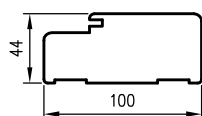

PROFILE OŚCIEŻNIC PROSTYCH OP, OP SOFT, OPB

Profil OP