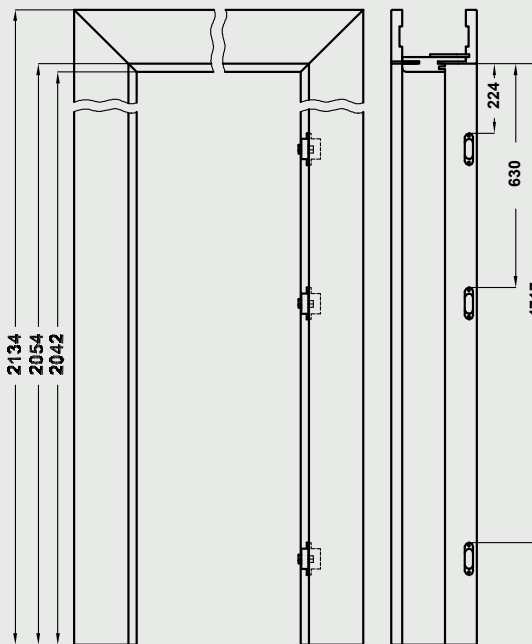

ościeżnice regulowane bezprzylgowe **DRE**

Konstrukcja

Ościeżnica regulowana bezprzylgowa wykonana jest z wysokogatunkowej płyty drewnopochodnej MDF. Od strony ekspozycyjnej pokryta jest w całości drewnopodobną folią dekoracyjną DRE-Cell Decor, folią 3D, laminatem CPL, okleiną naturalną lub malowane. Jej konstrukcja przystosowana jest do grubości skrzydła 40 mm i pozwala na zastosowanie do ścian o grubości od 75 - 320 mm oraz na regulację +20 mm.

Zastosowanie

Ościeżnica regulowana bezprzylgowa ma zastosowanie do wszystkich kolekcji DRE w wersji bezprzylgowej rozwiernej.

Zawartość kompletu

Belka główna (element poziomy i dwa pionowe) wraz z szerokim kątownikiem (80 mm) o małych promieniach zaokrąglenia profilu przekroju poprzecznego (R2), uszczelka drzwiowa, zestaw zawiasów, komplet elementów przeznaczonych do zmontowania ościeżnicy wg dołączonej instrukcji. Ościeżnice pakowane są w opakowania kartonowe.

Przekrój ORB 095-300

Przekrój ORB 075

Przekrój pionowy drzwi bezprzylgowych ORB

wymagana wysokość otworu w murze 2079 mm

Przekrój ościeżnicy regulowanej bezprzylgowej

Przekrój poziomy ORB

D - wymagana szerokość otworu w murze

do drzwi dwuskrzydłowych

	A	B	C	D	E
120	1274	1298	1318	1378	1458
130	1374	1398	1418	1478	1558
140	1474	1498	1518	1578	1658
150	1574	1598	1618	1678	1758
160	1674	1698	1718	1778	1858
170	1774	1798	1818	1878	1958
180	1874	1898	1918	1978	2058