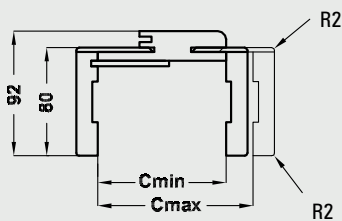

ościeżnice regulowane bezprzylgowe **DRE**

Konstrukcja

Ościeżnica regulowana bezprzylgowa wykonana jest z wysokogatunkowej płyty drewnopochodnej MDF. Od strony ekspozycyjnej pokryta jest w całości drewnopodobną folią dekoracyjną DRE-Cell Decor, folią 3D, laminatem CPL, okleiną naturalną lub malowane. Jej konstrukcja przystosowana jest do grubości skrzydła 40 mm i pozwala na zastosowanie do ścian o grubości od 75 - 320 mm oraz na regulację +20 mm.

Zastosowanie

Ościeżnica regulowana bezprzylgowa ma zastosowanie do wszystkich kolekcji DRE w wersji bezprzylgowej rozwiernej.

Zawartość kompletu

Belka główna (element poziomy i dwa pionowe) wraz z szerokim kątownikiem (80 mm) o małych promieniach zaokrąglenia profilu przekroju poprzecznego (R2), uszczelka drzwiowa, zestaw zawiasów, komplet elementów przeznaczonych do zmontowania ościeżnicy wg dołączonej instrukcji. Ościeżnice pakowane są w opakowania kartonowe.

Przekrój ORB 095-300

Przekrój ORB 075

Przekrój pionowy drzwi bezprzylgowych ORB

wymagana wysokość otworu w murze 2079 mm

Przekrój ościeżnicy regulowanej bezprzylgowej

Przekrój poziomy ORB

D - wymagana szerokość otworu w murze