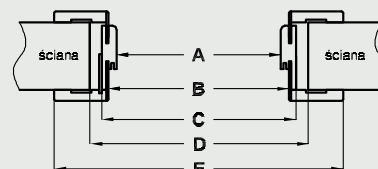

Przekrój ORB 095-300

Przekrój ORB 075

Przekrój pionowy drzwi bezprzylgowych ORB

wymagana wysokość otworu w murze 2079 mm

Przekrój ościeżnicy regulowanej bezprzylgowej

Przekrój poziomy ORB

D - wymagana szerokość otworu w murze

* Ościeżnica 075-095 ma odmienny przekrój, dla grubości muru 75-89 mm konieczne będzie samodzielne skrócenie pióra kątownika ruchomego.

Ceny ościeżnic regulowanych bezprzylgowych

Grubość muru	biały, biała mat, dąb bielony ryfla, dąb złoty ryfla, dąb szary ryfla***, jesion, calvados, orzech, orzech ciemny ryfla, orzech satyna, wiśnia ciemna, wenge ryfla***, heban, wiąz, orzech amerykański, dąb polski 3D, wiąz antracyt, wiąz tabac, dąb piaskowy, wenge ciemne, srebrna, wanilia***, sosna biała, buk, olcha, dąb złoty, wiąz syberyjski		dąb jasny, orzech ciemny, wenge, orzech, dąb, heban, dąb bielony		biały, ecru, latte, popielaty		akacja, kasztan, miodowy dąb, biały, szary jasny, szary ciemny		
	Cmin	Cmax	cena netto	cena brutto	cena netto	cena brutto	cena netto	cena brutto	cena netto
75	95	436 zł	536,28 zł	608 zł	747,84 zł	522 zł	642,06 zł	452 zł	555,96 zł
95	115	445 zł	547,35 zł	618 zł	760,14 zł	534 zł	656,82 zł	464 zł	570,72 zł
120	140	453 zł	557,19 zł	628 zł	772,44 zł	545 zł	670,35 zł	472 zł	580,56 zł
140	160	462 zł	568,26 zł	644 zł	792,12 zł	557 zł	685,11 zł	483 zł	594,09 zł
160	180	471 zł	579,33 zł	660 zł	811,80 zł	568 zł	698,64 zł	491 zł	603,93 zł
180	200	480 zł	590,40 zł	678 zł	833,94 zł	579 zł	712,17 zł	502 zł	617,46 zł
200	220	489 zł	601,47 zł	694 zł	853,62 zł	591 zł	726,93 zł	512 zł	629,76 zł
220	240	497 zł	611,31 zł	711 zł	874,53 zł	602 zł	740,46 zł	520 zł	639,60 zł
240	260	506 zł	622,38 zł	728 zł	895,44 zł	613 zł	753,99 zł	529 zł	650,67 zł
260	280	514 zł	632,22 zł	745 zł	916,35 zł	623 zł	766,29 zł	538 zł	661,74 zł
280	300	523 zł	643,29 zł	762 zł	937,26 zł	634 zł	779,82 zł	548 zł	674,04 zł
300	320	531 zł	653,13 zł	779 zł	958,17 zł	646 zł	794,58 zł	556 zł	683,88 zł