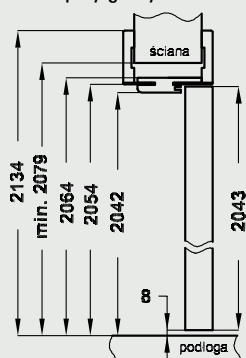

ościeżnice regulowane bezprzylgowe **DRE**

Konstrukcja

Ościeżnica regulowana bezprzylgowa wykonana jest z wysokogatunkowej płyty drewnopochodnej MDF. Od strony ekspozycyjnej pokryta jest w całości drewnopodobną folią dekoracyjną DRE-Cell Decor, folią 3D, laminatem CPL, okleiną naturalną lub malowane. Jej konstrukcja przystosowana jest do grubości skrzydła 40 mm i pozwala na zastosowanie do ścian o grubości od 75 - 320 mm oraz na regulację +20 mm.

Zastosowanie

Ościeżnica regulowana bezprzylgowa ma zastosowanie do wszystkich kolekcji DRE w wersji bezprzylgowej rozwiernej.

Zawartość kompletu

Belka główna (element poziomy i dwa pionowe) wraz z szerokim kątownikiem (80 mm) o małych promieniach zaokrąglenia profilu przekroju poprzecznego (R2), uszczelka drzwiowa, zestaw zawiasów, komplet elementów przeznaczonych do zmontowania ościeżnicy wg dołączonej instrukcji. Ościeżnice pakowane są w opakowania kartonowe.

Przekrój ORB 095-300

Przekrój ORB 075

Przekrój pionowy drzwi bezprzylgowych ORB

wymagana wysokość otworu w murze 2079 mm

Przekrój ościeżnicy regulowanej bezprzylgowej

Przekrój poziomy ORB

D - wymagana szerokość otworu w murze

do drzwi dwuskrzydłowych

	A	B	C	D	E
120	1274	1298	1318	1378	1458
130	1374	1398	1418	1478	1558
140	1474	1498	1518	1578	1658
150	1574	1598	1618	1678	1758
160	1674	1698	1718	1778	1858
170	1774	1798	1818	1878	1958
180	1874	1898	1918	1978	2058