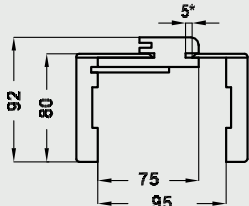

ościeżnice regulowane bezprzylgowe **DRE**

Konstrukcja

Ościeżnica regulowana bezprzylgowa wykonana jest z wysokogatunkowej płyty drewnopochodnej MDF. Od strony ekspozycyjnej pokryta jest w całości drewnopodobną folią dekoracyjną DRE-Cell Decor, folią 3D, laminatem CPL, okleiną naturalną lub malowane. Jej konstrukcja przystosowana jest do grubości skrzydła 40 mm i pozwala na zastosowanie do ścian o grubości od 75 - 320 mm oraz na regulację +20 mm.

Zastosowanie

Ościeżnica regulowana bezprzylgowa ma zastosowanie do wszystkich kolekcji DRE w wersji bezprzylgowej rozwiernej.

Zawartość kompletu

Belka główna (element poziomy i dwa pionowe) wraz z szerokim kątownikiem (80 mm) o małych promieniach zaokrąglenia profilu przekroju poprzecznego (R2), uszczelka drzwiowa, zestaw zawiasów, komplet elementów przeznaczonych do zmontowania ościeżnicy wg dołączonej instrukcji. Ościeżnice pakowane są w opakowania kartonowe.

Przekrój ORB 095-300

Przekrój ORB 075

Przekrój pionowy drzwi bezprzylgowych ORB

wymagana wysokość otworu w murze 2079 mm

Przekrój ościeżnicy regulowanej bezprzylgowej

Przekrój poziomy ORB

D - wymagana szerokość otworu w murze