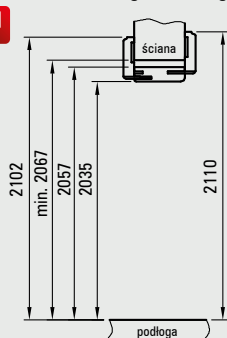

Tunel regulowany jest produktem wizualnie zbliżonym do ościeżnicy regulowanej, z kilkoma różnicami:

- brak możliwości zamontowania zawiasów
- brak blachy zaczepowej
- brak frezowania pod uszczelkę
- różna wysokość i rozpiętość kątowników przednich i tylnych (wartość E i F w tabelach)

Przekrój tunelu regulowanego

Uwaga: TUN TOP nie jest przystosowany do zastosowania z systemem przesuwym naściennym NT.

Przekrój pionowy tunelu regulowanego

Przekrój pionowy tunelu regulowanego TOP

wymagana wysokość otworu w murze 2067 mm