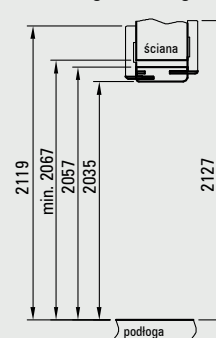

Przekrój tunelu regulowanego

Uwaga: TUN TOP nie jest przystosowany do zastosowania z systemem przesuwym naściennym NT.

Przekrój pionowy tunelu regulowanego

Przekrój pionowy tunelu regulowanego TOP

wymagana wysokość otworu w murze 2067 mm

Przekrój poprzeczny

D - wymagana szerokość otworu w murze * dotyczy Tunelu Regulowanego TOP

Tunel regulowany pojedynczy

symbol	60	70	80	90	100
A	600	700	800	900	1000
C	644	744	844	944	1044
D	664	764	864	964	1064
E	750	850	950	1050	1150
E*	784	884	984	1084	1184
F	734	834	934	1034	1134
F*	768	868	968	1068	1168

Tunel regulowany podwójny

symbol	120	140	160	180	200
A	1200	1400	1600	1800	2000
C	1244	1444	1644	1844	2044
D	1264	1464	1664	1864	2064
E	1350	1550	1750	1950	2150
E*	1384	1584	1784	1984	2184
F	1334	1534	1734	1934	2134
F*	1368	1568	1768	1968	2168