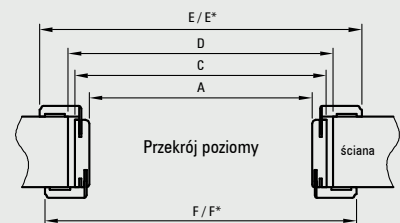

Tunel regulowany jest produktem wizualnie zbliżonym do ościeżnicy regulowanej, z kilkoma różnicami:

- brak możliwości zamontowania zawiasów
- brak blachy zaczepowej
- brak frezowania pod uszczelkę
- różna wysokość i rozpiętość kątowników przednich i tylnych (wartość E i F w tabelach)

Przekrój tunelu regulowanego

Uwaga: TUN TOP nie jest przystosowany do zastosowania z systemem przesuwym naściennym NT.

Przekrój pionowy tunelu regulowanego

Przekrój pionowy tunelu regulowanego TOP

wymagana wysokość otworu w murze 2067 mm

Przekrój poprzeczny

D - wymagana szerokość otworu w murze * dotyczy Tunelu Regulowanego TOP

Tunel regulowany pojedynczy

symbol	60	70	80	90	100
A	600	700	800	900	1000
C	644	744	844	944	1044
D	664	764	864	964	1064
E	750	850	950	1050	1150
E*	784	884	984	1084	1184
F	734	834	934	1034	1134
F*	768	868	968	1068	1168

Tunel regulowany podwójny

symbol	120	140	160	180	200
A	1200	1400	1600	1800	2000
C	1244	1444	1644	1844	2044
D	1264	1464	1664	1864	2064
E	1350	1550	1750	1950	2150
E*	1384	1584	1784	1984	2184
F	1334	1534	1734	1934	2134
F*	1368	1568	1768	1968	2168