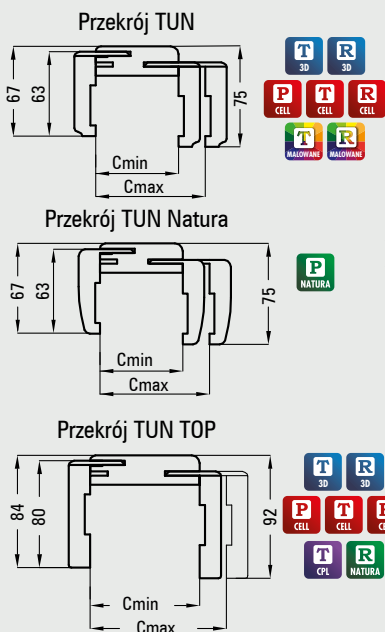

Tunel regulowany to ozdobna zabudowa przejścia w murze. Może być stosowany jako samodzielne rozwiązanie lub jako integralna część systemu przesuwego naściennego NT (zastosowania tego nie spełnia TUN TOP).

Tunel regulowany jest produktem wizualnie zbliżonym do ościeżnicy regulowanej, z kilkoma różnicami:

- brak możliwości zamontowania zawiasów
- brak blachy zaczepowej
- brak frezowania pod uszczelkę
- różna wysokość i rozpiętość kątowników przednich i tylnych (wartość E i F w tabelach)

Uwaga: TUN TOP nie jest przystosowany do zastosowania z systemem przesuwym naściennym NT.

wymagana wysokość otworu w murze 2067 mm

D - wymagana szerokość otworu w murze * dotyczy Tunelu Regulowanego TOP

Tunel regulowany pojedynczy

symbol	60	70	80	90	100
A	600	700	800	900	1000
C	644	744	844	944	1044
D	664	764	864	964	1064
E	750	850	950	1050	1150
E*	784	884	984	1084	1184
F	734	834	934	1034	1134
F*	768	868	968	1068	1168

Tunel regulowany podwójny

symbol	120	140	160	180	200
A	1200	1400	1600	1800	2000
C	1244	1444	1644	1844	2044
D	1264	1464	1664	1864	2064
E	1350	1550	1750	1950	2150
E*	1384	1584	1784	1984	2184
F	1334	1534	1734	1934	2134
F*	1368	1568	1768	1968	2168

Ceny tunelu regulowanego