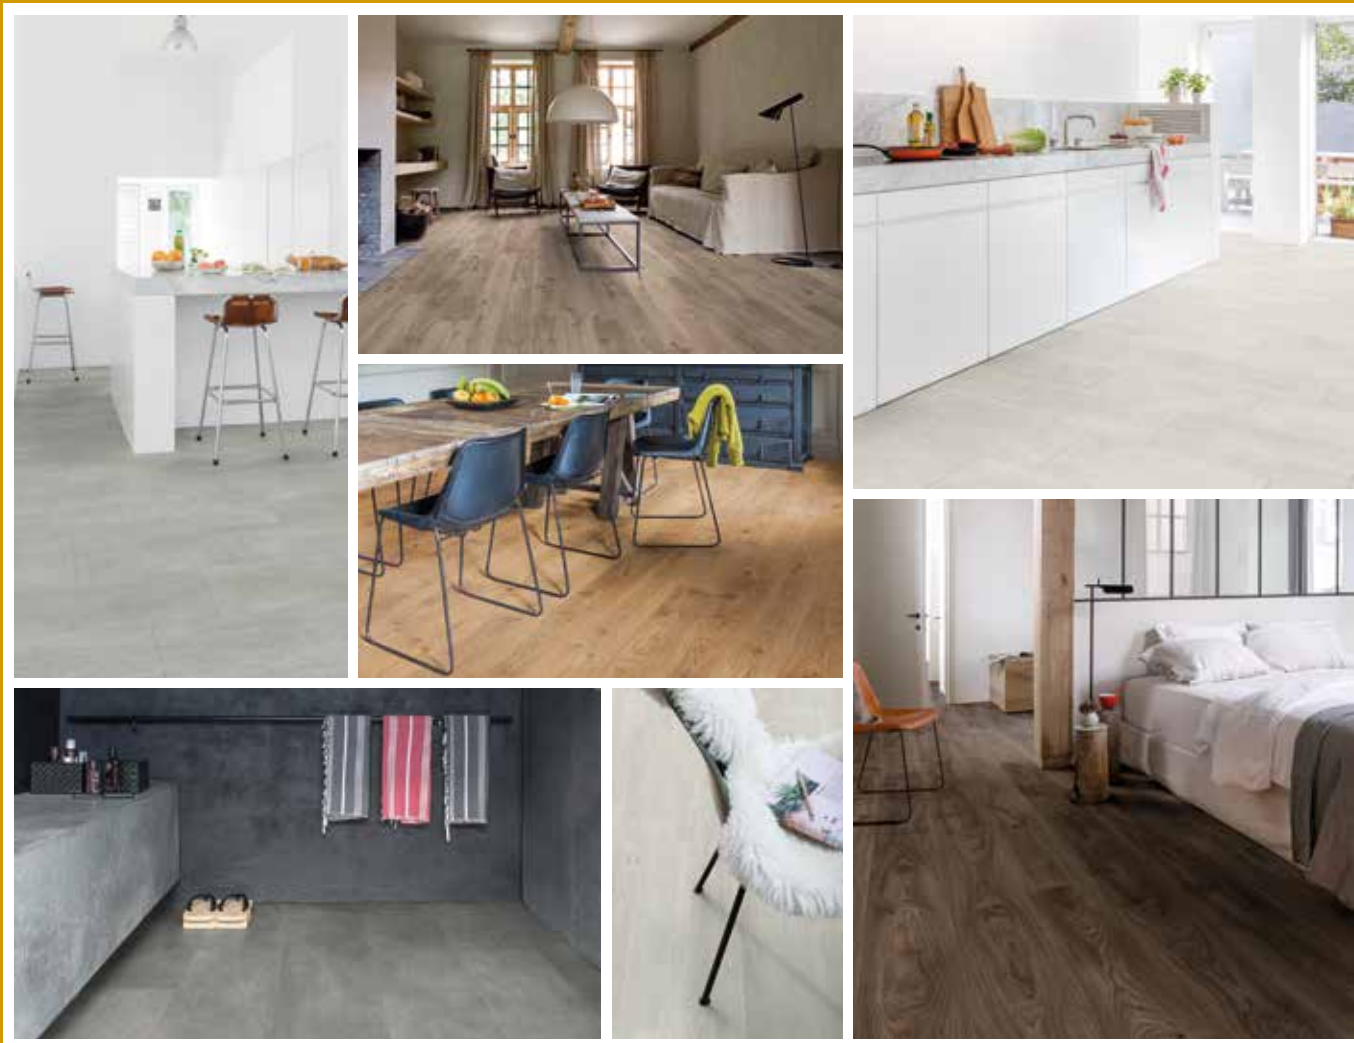

► WYPRÓBUJ NASZEGO ARANŻATORA WNĘTRZ

Zastanawiasz się, czy podłoga Livyn będzie pasować do Twojego wnętrza? Wypróbuj naszego aranżatora wnętrz. Załaduj zdjęcie, wybierz ulubione podłogi i zobacz, która pasuje najbardziej.

► OBSERWUJ NAS NA

www.facebook.com/QuickStepFloors

www.youtube.com/user/quickstepfloor

<https://plus.google.com/+quickstep>

www.pinterest.com/quickstepfloor

[@QuickStepFloor](https://twitter.com/QuickStepFloor)

► LOKALNY PUNKT SPRZEDAŻY QUICK-STEP®