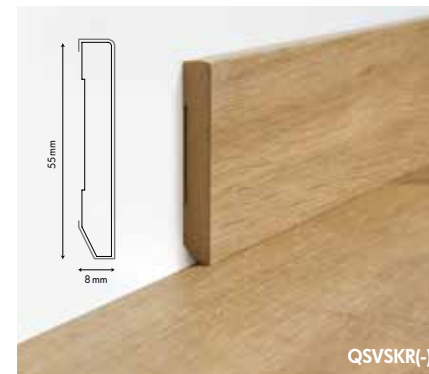

Solidne, ekonomiczne podłoże do podłóg Livyn z systemem zatrzaskowym.

W zestawie: 1 opakowanie = 15 m²
Grubość: 1 mm

▶ **NARZĘDZIE MONTAŻOWE LIVYN**

▶ **NÓŻ LIVYN**

Osobom preferującym podłogi klejone proponujemy specjalny klej Quick-Step do podłóg Livyn. Ten najwyższej jakości klej łatwo się rozprowadza i zapewnia szybkie i mocne wiązanie.

QSVGLEU15 — 15 kg
QSVGLEU6 — 6 kg

DOSKONAŁE WYKOŃCZENIE

LISTWY PRZYPODŁOGOWE

▶ **STANDARDOWE LISTWY LIVYN**

2400 mm x 55 mm x 8 mm

▶ **ELASTYCZNE LISTWY**

40 mm x 14 mm (długość do wyboru)

▶ **LISTWY DO MALOWANIA**