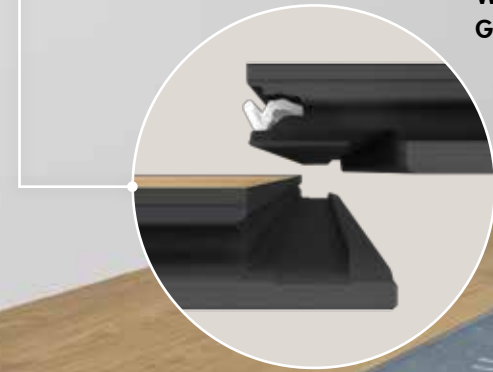

▶ **PODKŁAD LIVYN**

Solidne, ekonomiczne podłoże do podłóg Livyn z systemem zatrzaskowym.

W zestawie: 1 opakowanie = 15 m²
Grubość: 1 mm