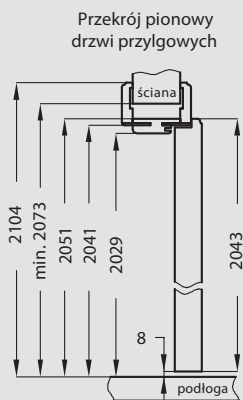

Konstrukcja

Ościeznica regulowana jest wykonana z wysokogatunkowej płyty drewnopochodnej MDF. Od strony ekspozycyjnej pokryta jest w całości drewnopodobną folią dekoracyjną DRE-Cell Decor, folią Finish, okleiną LACK-Decor lub okleiną naturalną. Jej konstrukcja pozwala na zastosowanie do ścian o grubości od 75 - 320 mm oraz na regulację +20 mm.

Zastosowanie

Ościeznica regulowana ma zastosowanie do:

- drzwi wewnątrzlokalowych przylgowych (do wszystkich kolekcji ramowych oraz płytowych o szerokości „90” i szerszych, ościeznica powinna posiadać 3 zawiasy $\varnothing$ 13,5 mm).
- drzwi wejściowych ENTER (zawiera 3 zawiasy $\varnothing$ 13,5 mm)
- drzwi szklanych GALLA („ORC” wyposażona w 2 zawiasy $\varnothing$ 15 mm, specjalny zaczep i uszczelkę).

Zawartość kompletu

Belka główna (element poziomy i dwa pionowe wraz z elementami maskującymi), uszczelka drzwiowa, zestaw zawiasów, komplet elementów przeznaczonych do montażu ościeznicy wg dołączonej instrukcji. Ościeżnice pakowane są w opakowania kartonowe.

wymagana wysokość otworu w murze 2073 mm (2079 mm dla drzwi szklanych)