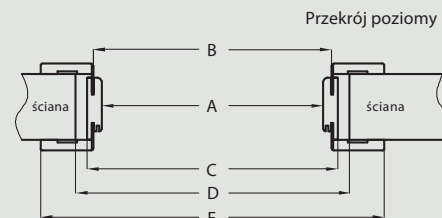

D - wymagana szerokość otworu w murze

Ceny ościeżnic regulowanych TOP

Grubość muru	Cmin	Cmax	biały, biała mat, jesion, calvados, wiśnia ciemna, orzech, orzech satyna, wenge ryfla***, dąb złoty ryfla, dąb szary ryfla***, orzech ciemny ryfla, grafit ryfla***, dąb bielony ryfla, srebrna, orzech amerykański, heban, wiąz		akacja**, kasztan**, miodowy dąb**	
			netto	brutto	netto	brutto
75	95		224 zł	275,52 zł	235 zł	289,05 zł
95	115		233 zł	286,59 zł	245 zł	301,35 zł
120	140		242 zł	297,66 zł	254 zł	312,42 zł
140	160		251 zł	308,73 zł	264 zł	324,72 zł
160	180		259 zł	318,57 zł	272 zł	334,56 zł
180	200		269 zł	330,87 zł	282 zł	346,86 zł
200	220		278 zł	341,94 zł	292 zł	359,16 zł
220	240		287 zł	353,01 zł	301 zł	370,23 zł
240	260		295 zł	362,85 zł	310 zł	381,30 zł
260	280		303 zł	372,69 zł	318 zł	391,14 zł
280	300		313 zł	384,99 zł	329 zł	404,67 zł
300	320		321 zł	394,83 zł	337 zł	414,51 zł

** tylko OR TOP

*** dekor tylko w ustawieniu poziomym

do drzwi jednoskrzydłowych

	A	B	C	D	E
60	600	624	644	680	784
70	700	724	744	780	884
80	800	824	844	880	984
90	900	924	944	980	1084
100	1000	1024	1044	1080	1184
110	1100	1124	1144	1180	1284

do drzwi dwuskrzydłowych

	A	B	C	D	E
100d	1035	1059	1079	1115	1219
110d	1135	1159	1179	1215	1319
120	1235	1259	1279	1315	1419
130	1335	1359	1379	1415	1519
140	1435	1459	1479	1515	1619
150	1535	1559	1579	1615	1719
160	1635	1659	1679	1715	1819
170	1735	1759	1779	1815	1919
180	1835	1859	1879	1915	2019
190	1935	1959	1979	2015	2119
200	2035	2059	2079	2115	2219

wymiary [mm] zgodne z Polską Normą

Cena ościeżnicy do drzwi dwuskrzydłowych: +30%