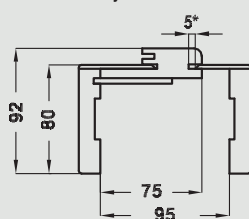

Konstrukcja

Ościeżnica regulowana bezprzylgowa wykonana jest z wysokogatunkowej płyty drewnopochodnej MDF. Od strony ekspozycyjnej pokryta jest w całości drewnopodobną folią dekoracyjną DRE-Cell Decor, folią Finish lub okleiną naturalną. Jej konstrukcja przystosowana jest do grubości skrzydła 40 mm i pozwala na zastosowanie do ścian o grubości od 75 - 320 mm oraz na regulację +20 mm.

Zastosowanie

Ościeżnica regulowana bezprzylgowa ma zastosowanie do wszystkich kolekcji DRE w wersji bezprzylgowej rozwiernej.

Zawartość kompletu

Belka główna (element poziomy i dwa pionowe) wraz z szerokim kątownikiem (80 mm) o małych promieniach zaokrąglenia profilu przekroju poprzecznego (R2), uszczelka drzwiowa, zestaw zawiasów, komplet elementów przeznaczonych do montażu ościeżnicy wg dołączonej instrukcji. Ościeżnice pakowane są w opakowania kartonowe.

Przekrój ORB 095-300

Przekrój ORB 075

Przekrój pionowy drzwi bezprzylgowych ORB

wymagana wysokość otworu w murze 2079 mm

Przekrój ościeżnicy regulowanej bezprzylgowej

Przekrój poziomy ORB

D - wymagana szerokość otworu w murze

* Ościeżnica 075-095 ma odmienny przekrój, dla grubości muru 75-89 mm konieczne będzie samodzielne skrócenie pióra kątownika ruchomego.

Ceny ościeżnic regulowanych bezprzylgowych