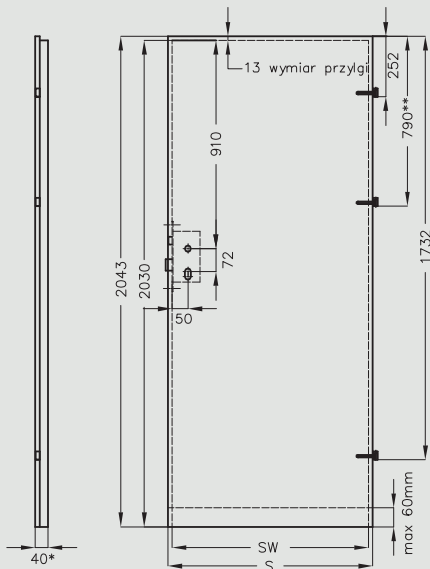

Wymiary skrzydeł i rozmieszczenie zawiasów

Skrzydło przylgowe rozwierne