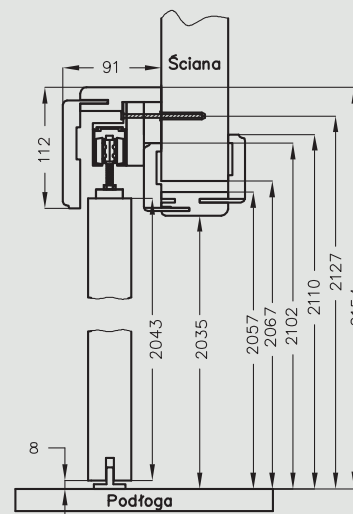

maskownica z prowadnicą

Maskownicę i prowadnicę do systemów podwójnych uzyskuje się poprzez połączenie dwóch elementów z systemu pojedynczego.

NS - przekrój pionowy

NT - przekrój pionowy

Wysokość skrzydła przesuwnego - 2043 mm
całkowita wysokość systemów przesuwnych - 2154 mm