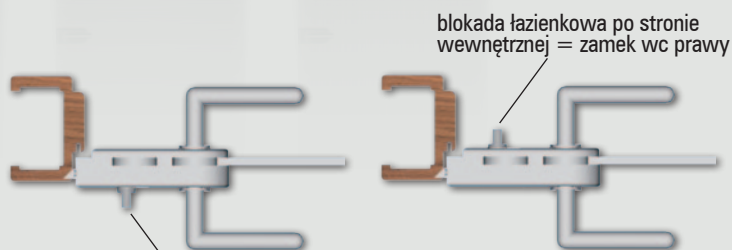

GALLA 9
szyba decormat
wzór trawiony
chemicznie

GALLA 10
szyba decormat
wzór trawiony
chemicznie

GALLA 11
szyba decormat
wzór trawiony
chemicznie

* Zamek WC - przy zamawianiu zamka WC należy wybrać zamek lewy - gdy blokada łazienkowa montowana ma być po zewnętrznej stronie drzwi lub zamek prawy - gdy blokada łazienkowa montowana ma być po wewnętrznej stronie drzwi.