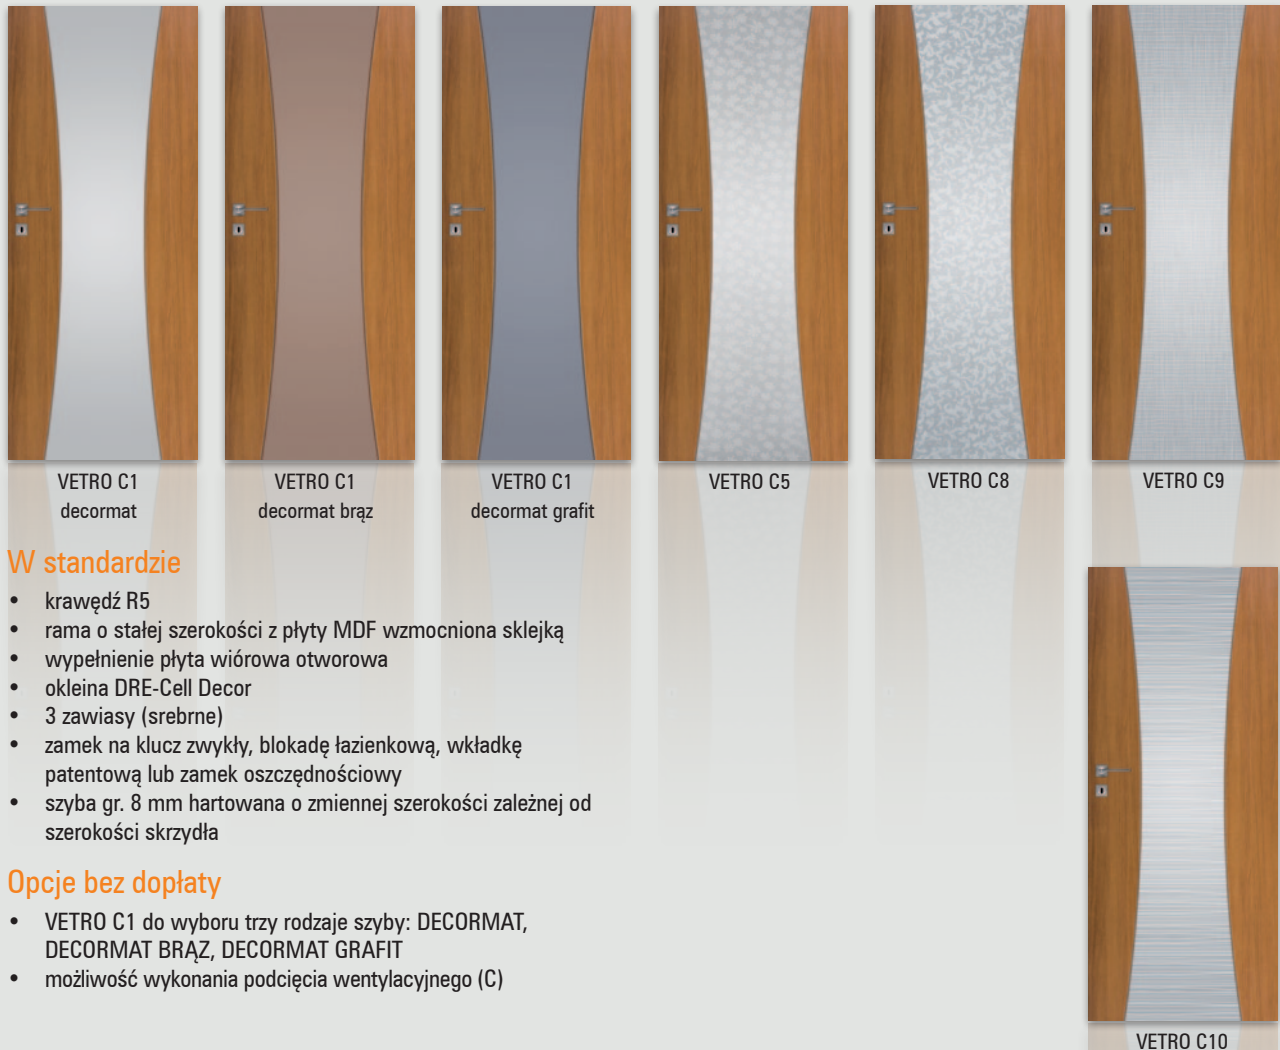

*** dekor tylko w usłojeniu poziomym

Uwaga

Do skrzydeł VETRO należy stosować ościeżnice z 3 zawiasami.

Opcje bez dopłaty

- VETRO B, szyba dekoracyjna - decormat wzór 2, 3, 4, 5, 8, 9, 10, 11
- VETRO B1 do wyboru trzy rodzaje szyby: DECORMAT, DECORMAT BRĄZ, DECORMAT GRAFIT

podcięcie wentylacyjne (B)

VETRO B - nie spełniają wymogów wentylacyjności

krawędź R5

skrzydła drzwiowe wewnętrzne wewnątrzlokalowe

model	dekor DRE-Cell	
	biały, jesion, dąb bielony ryfla, dąb złoty ryfla, orzech ciemny ryfla, dąb szary ryfla***, wenge ryfla***, grafit ryfla***	
VETRO C1, C5, C8-C10	720 zł netto	885,60 zł brutto

*** dekor tylko w usłojeniu poziomym

W standardzie

- krawędź R5
- rama o stałej szerokości z płyty MDF wzmocniona sklejką
- wypełnienie płyta wiórowa otworowa
- okleina DRE-Cell Decor
- 3 zawiasy (srebrne)
- zamek na klucz zwykły, blokadę łazienkową, wkładkę patentową lub zamek oszczędnościowy
- szyba gr. 8 mm hartowana o zmiennej szerokości zależnej od szerokości skrzydła

Opcje bez dopłaty

- VETRO C1 do wyboru trzy rodzaje szyby: DECORMAT, DECORMAT BRĄZ, DECORMAT GRAFIT
- możliwość wykonania podcięcia wentylacyjnego (C)

Szyby z kolekcji VETRO posiadają awers i rewers (ważne w zestawieniu obok siebie drzwi otwieranych odwrotnie). Przekroje poziome zamieszczone obok przedstawiają ułożenie szyby w wersji awers. Przy wyborze wersji rewers szyba jest obrócona o 180° wokół pionowej osi.