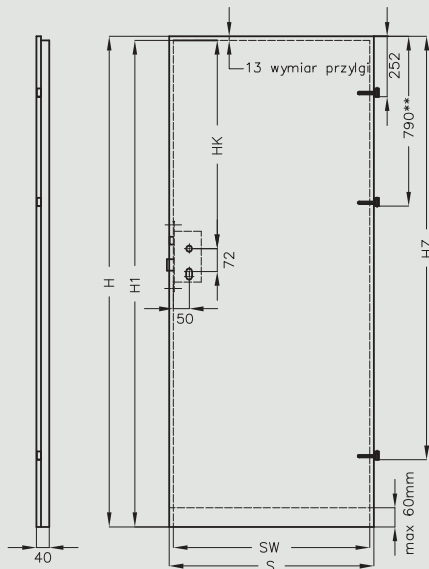

Skrzydło przylgowe rozwierne Standard TOP 10