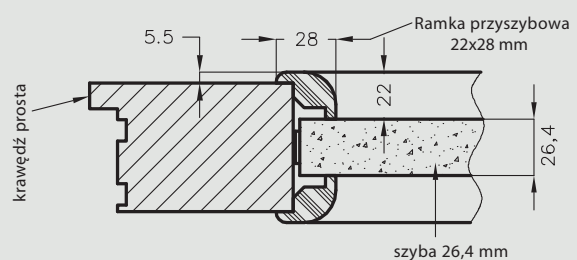

Konstrukcja skrzydeł przeciwpożarowych Olimp EI60