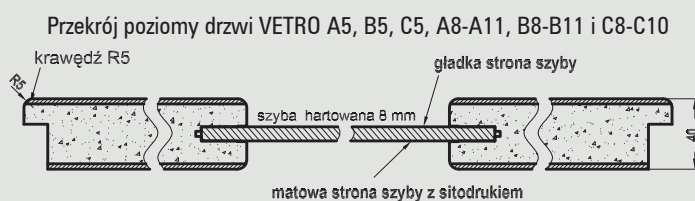

Szyby z kolekcji VETRO posiadają awers i rewers (ważne w zestawieniu obok siebie drzwi otwieranych odwrotnie). Przekroje poziome zamieszczone obok przedstawiają ułożenie szyby w wersji awers. Przy wyborze wersji rewers szyba jest obrócona o 180° wokół pionowej osi.

VETRO C - „80”-„100” - z podcięciem spełniają wymogi wentylacyjności podcięcie wentylacyjne (C)

Szerokość skrzydeł: jednoskrzydłowe „70” ÷ „100”

Informacje techniczne: ościeżnice: str. 96-104, akcesoria: str. 104-107, skrzydła drzwiowe: str. 108-115