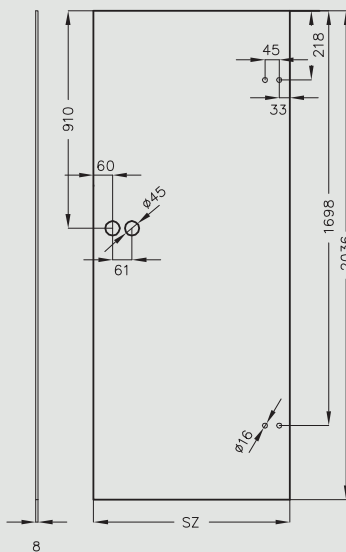

Skrzydło przylgowe ppoż. Olimp EI-30 i EI-60

*** grubość skrzydeł Olimp EI-30 = 50 mm, EI-60 = 60 mm

Skrzydło szklane

Skrzydło bezprzylgowe rozwierne

**** rozstaw w zamku magnetycznym:
85 mm - w zamku na wkładkę bębnową
90 mm - w zamkach na klucz zwykły i WC