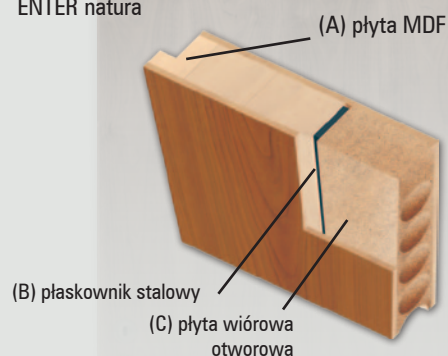

Zalecamy do skrzydeł kolekcji ENTER natura ościeżnicę prostą SOFT natura ENTER.

przekrój skrzydła
ENTER natura

drzwi p.poż.

DRE

skrzydła drzwiowe wewnętrzne wejściowe

model	dekor DRE-Cell		dekor DRE-Cell, folia Finish lub laminat CPL		dekor DRE-Cell	
	biały, buk, calvados, dąb, dąb złoty, jesion, olcha, orzech, orzech satyna, wenge, wiśnia ciemna		biała mat, wiąz, heban, orzech amerykański, akacja, kasztan, miodowy dąb		dąb bielony ryfla, dąb złoty ryfla, orzech ciemny ryfla, dąb szary ryfla***, wenge ryfla***, grafit ryfla***	
PP ENTER 0	1150 zł netto	1414,50 zł brutto	1150 zł netto	1414,50 zł brutto	1150 zł netto	1414,50 zł brutto
PP ENTER 1 ÷ 18	1370 zł netto	1685,10 zł brutto	-	-	1450 zł netto	1783,50 zł brutto