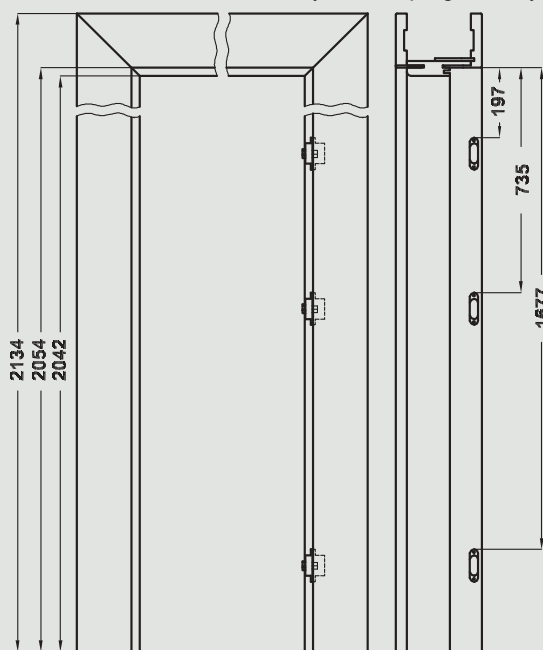

Przekrój poziomy ORB