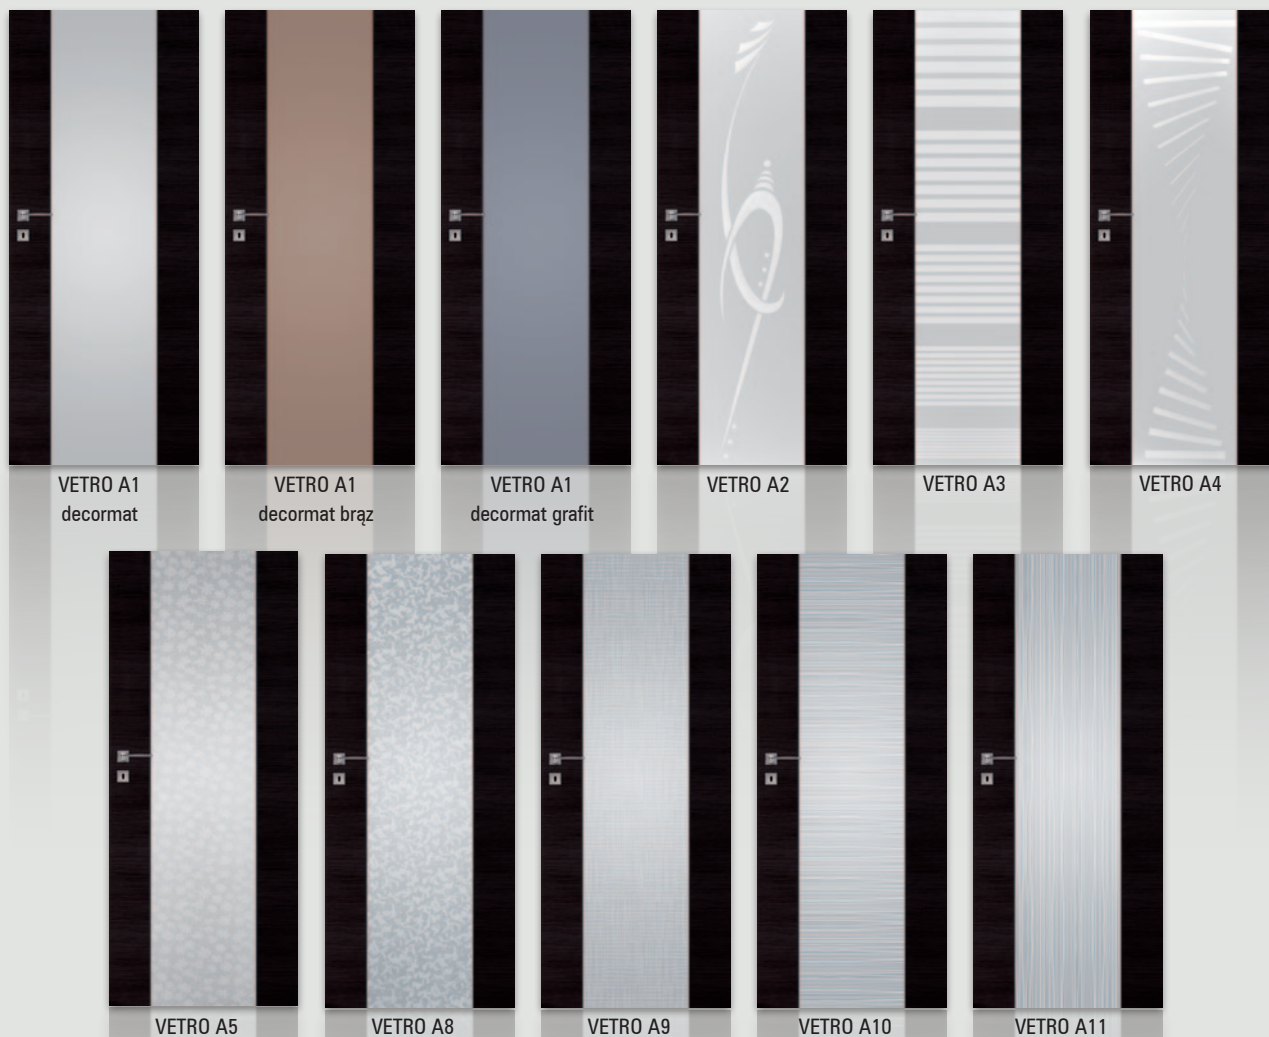

biały
biała mat
jesion
dąb bielony ryfla
dąb złoty ryfla
orzech ciemny ryfla
dąb szary ryfla***
wenge ryfla***
grafit ryfla***

model	dekor DRE-Cell		dekor Finish	
	biały, biała mat, jesion, dąb bielony ryfla, dąb złoty ryfla, orzech ciemny ryfla, dąb szary ryfla***, wenge ryfla***, grafit ryfla***		wiąz, heban, orzech amerykański	
VETRO A1-A5, A8-A11	630 zł netto	774,90 zł brutto	630 zł netto	774,90 zł brutto

*** dekor tylko w usłojeniu poziomym

wiąz
orzech amerykański
heban

W standardzie

- krawędź R5
- rama z płyty MDF wzmocniona sklejką
- wypełnienie płyta wiórowa otworowa
- okleina DRE-Cell lub folia Finish
- 3 zawiasy (srebrne)
- zamek na klucz zwykły, blokadę łazienkową, wkładkę patentową lub zamek oszczędnościowy
- szyba gr. 8 mm hartowana

Opcje bez dopłaty

- VETRO A, szyba dekoracyjna - decormat wzór 2, 3, 4, 5, 8, 9, 10, 11
- VETRO A1 do wyboru trzy rodzaje szyby: DECORMAT, DECORMAT BRĄZ, DECORMAT GRAFIT
- możliwość wykonania podcięcia wentylacyjnego (A)

VETRO A - „80”-„100” - z podcięciem spełniają wymogi wentylacyjności

podcięcie wentylacyjne (A)

krawędź R5