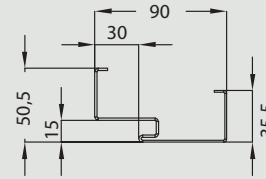

Profil ościeznicy metalowej

D, D* - wymagana szerokość otworu w murze
* opcjonalny sposób montażu ościeznicy

	A	B	C	C*	D	D*
„80”	794	824	895	865	915	885
„90”	900	930	1001	971	1021	991
„100”	1000	1030	1101	1071	1121	1091