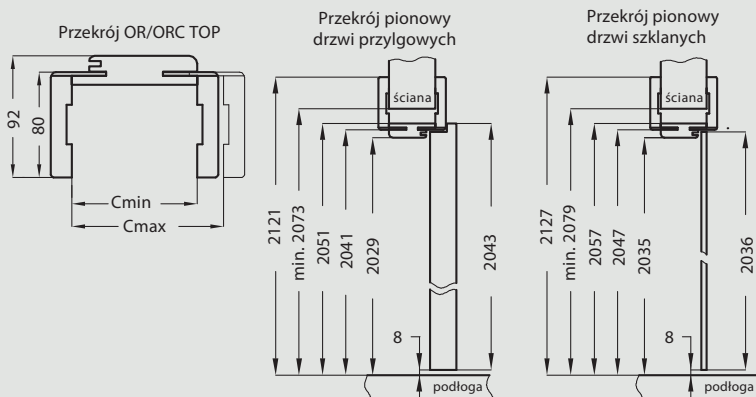

wymagana wysokość otworu w murze 2073 mm (2079 mm dla drzwi szklanych)