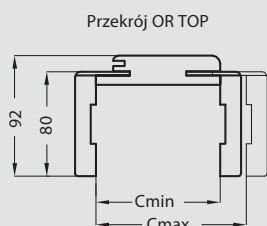

W związku z zainteresowaniem Klientów drzwiami w wymiarach niestandardowych wprowadziliśmy do oferty model skrzydła Standard TOP 10 z ościeznicą regulowaną TOP w 3 dodatkowych wariantach wysokości. Konstrukcja ościeznicy jest taka sama jak ościeznicy regulowanej TOP (różnią się tylko wysokością).

Zastosowanie

Ościeznica regulowana TOP o zmiennych wysokościach może być zastosowana do skrzydeł przylgowych Standard TOP 10 w trzech dodatkowych opcjach wysokości skrzydła: 1983 mm, 2110 mm i 2240 mm.

Zawartość kompletu

Belka główna (element poziomy i dwa pionowe wraz z elementami maskującymi), uszczelka drzwiowa, zestaw zawiasów, komplet elementów przeznaczonych do montażu ościeznicy wg dołączonej instrukcji.

Ościeznice pakowane są w opakowania kartonowe.

Wszystkie ościeznice w 3 dodatkowych opcjach wysokości powinny być wyposażone w 3 zawiasy.

D - wymagana szerokość otworu w murze

H	H1	H2	H3	H4	H5	Z3
1983	1969	1981	1991	2013	2061	1662
2110	2096	2108	2118	2140	2188	1789
2240	2226	2238	2248	2270	2318	1919

H - wysokość skrzydła
H4 - wymagana wysokość otworu w murze

Ceny ościeznic regulowanych TOP o zmiennych wysokościach

Grubość muru	biała mat, jesion, calvados, wiśnia ciemna, orzech, orzech satyna, wenge ryfla**, dąb złoty ryfla, orzech ciemny ryfla, dąb szary ryfla**, dąb bielony ryfla			
	Cmin	Cmax	wysokość skrzydła 1983 i 2043	wysokość skrzydła 2110 i 2240
			cena netto	cena brutto
75	95	224 zł	275,52 zł	269 zł
95	115	233 zł	286,59 zł	280 zł
120	140	242 zł	297,66 zł	290 zł
140	160	251 zł	308,73 zł	301 zł
160	180	259 zł	318,57 zł	311 zł
180	200	269 zł	330,87 zł	323 zł
200	220	278 zł	341,94 zł	334 zł
220	240	287 zł	353,01 zł	344 zł
240	260	295 zł	362,85 zł	354 zł
260	280	303 zł	372,69 zł	364 zł
280	300	313 zł	384,99 zł	376 zł
300	320	321 zł	394,83 zł	385 zł

**dekor tylko w ustojeniu poziomym

Cena ościeznicy do drzwi dwuskrzydłowych: +30%

do drzwi jednoskrzydłowych

	A	B	C	D	E
60	600	624	644	680	784
70	700	724	744	780	884
80	800	824	844	880	984
90	900	924	944	980	1084
100	1000	1024	1044	1080	1184

do drzwi dwuskrzydłowych

	A	B	C	D	E
120	1235	1259	1279	1315	1419
130	1335	1359	1379	1415	1519
140	1435	1459	1479	1515	1619
150	1535	1559	1579	1615	1719
160	1635	1659	1679	1715	1819
170	1735	1759	1779	1815	1919
180	1835	1859	1879	1915	2019
190	1935	1959	1979	2015	2119
200	2035	2059	2079	2115	2219

wymiary [mm] zgodne z Polską Normą