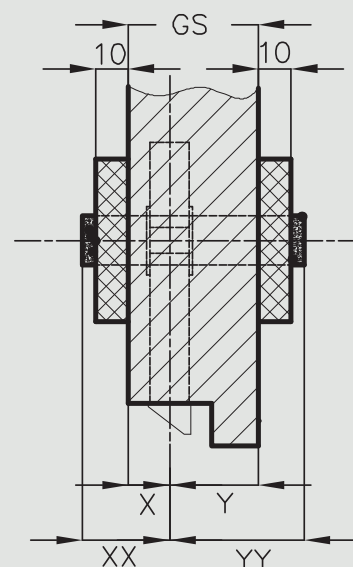

Uwaga: Całkowita szerokość dostawek „40” wynosi 444 mm

Wysokość skrzydeł

2043 mm – całkowita wysokość skrzydeł przylgowych i bezprzylgowych

2030 mm – wysokość skrzydeł przylgowych we wrębie

1983, 2043, 2110, 2240 mm – całkowite możliwe wysokości skrzydeł STANDARD TOP 10 (1970, 2030, 2097, 2227 mm - mierzone we wrębie)

2036 mm – wysokość skrzydeł szklanych GALLA

Skracanie skrzydeł

Istnieje możliwość skrócenia skrzydeł we własnym zakresie, maksymalnie o 60 mm (nie można skracać skrzydeł szklanych GALLA, VETRO, PPOŻ., wszystkich kolekcji w wersji przesuwnej oraz skrzydeł biernych).

Szczeliny progowe

Standardowa wysokość szczeliny pomiędzy skrzydłem a gotową podłogą wynosi 8 mm (6 mm w drzwiach p.poż Olimp).

Grubość skrzydeł i dobór wkładki patentowej

Rodzaj drzwi	Grubość skrzydła (GS)	rozmiar wkładki do drzwi przylgowych	
		proporcja w skrzydle (X/Y)	Wymiar zalecany* (XX/YY)
P.POŻ. PP Enter, PP Galeria Natura	46 mm	14/32	25/45
P.POŻ. Olimp EI30	50 mm	25/25	36/36
P.POŻ. Olimp EI60	60 mm	35/25	46/36
Scala, Trevi**	ramiaki pionowe 40 mm elementy poziome 35** mm	14/26	26/36 lub 25/40
Piano, Premium, Prima, Fosca, Ena***	ramiaki pionowe 40 mm elementy poziome skrajne 35 mm elementy poziome wewnętrzne 22 mm		
Galla	szkło hartowane 8 mm		21/26
Pozostałe modele	40 mm	14/26	26/36 lub 25/40

W skrzydłach bezprzylgowych rozwiernych proporcja wkładki w skrzydle wynosi 20/20, a zalecany* wymiar wkładki to 31/31 mm.

* Wymiar zalecany przy założeniu że szyld ma grubość 10 mm, a wkładka wystaje ponad szyld nie więcej niż 4 mm.

** W kolekcji Trevi 5-6 środkowy ramiak poziomy wykonany jest z MDF 35 mm, wszystkie inne ramiaki poziome wewnętrzne w tej kolekcji składają się z dwóch połączonych ramiaków MDF 16 mm otaczających szybę 4 mm

*** W kolekcji Ena 1-2 jeden z ramiaków poziomych składa się z dwóch połączonych ramiaków MDF 16 mm otaczających szybę 4 mm dotyczy to ramiaka umieszczonego przy dużej szybie.

Uwagi dotyczące zawiasów

W skrzydłach przylgowych: ramowych, wejściowych (Enter, Solid) oraz innych o szerokości nie mniejszej niż „90” montowane są 3 zawiasy wkręcane $\varnothing$ 13,5 mm. W pozostałych skrzydłach przylgowych wewnątrzlokalowych możliwy jest wybór 2 lub 3 zawiasów.

Skrzydła przeciwpożarowe:

- PP ENTER, PP GALERIA_N - wykonywane są z 3 zawiasami wkręcanymi $\varnothing$ 15 mm

- OLIMP EI30 i EI 60 wyposażone są w 4 zawiasy przykręcane.

Skrzydła bezprzylgowe rozwiernie mają wyfrezowane gniazda pod 3 zawiasy wpuszczane, które są pakowane wraz z ościeżnicą.

Skrzydła szklane GALLA przystosowane są do 2 zawiasów wkręcanych $\varnothing$ 15 mm.