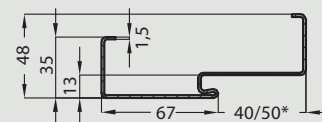

Przekrój ościeznicy metalowej p.poż. do skrzydeł Olimp

* dla EI-30 - wrąb 40 mm
dla EI-60 - wrąb 50 mm