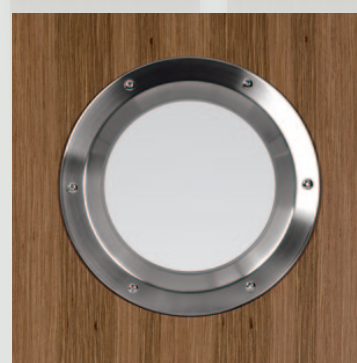

STANDARD natura 40

STANDARD natura 40s

STANDARD natura 50

STANDARD natura 50s

BULAJ natura

BULAJ natura 10 stalowy

Zamek zasuwkowy górny
(tylko STANDARD natura 10
z płytą wiórową otworową
i ościeżnicą prostą)