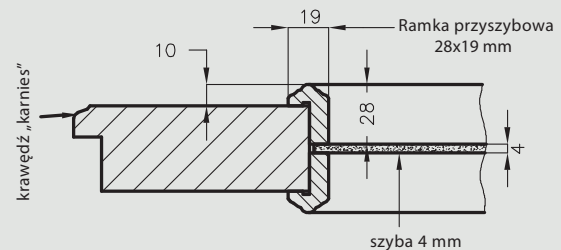

Konstrukcja skrzydeł Lack 20s i 30s