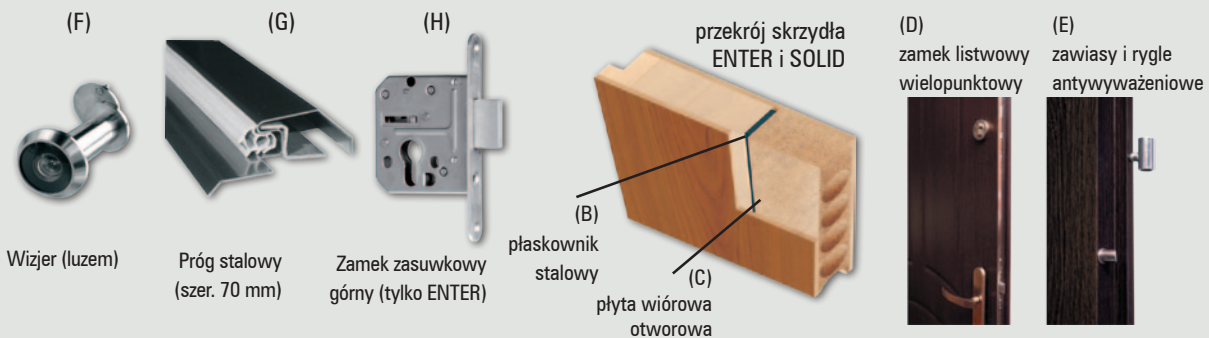

Zalecamy do skrzydeł kolekcji ENTER/SOLID ościeżnicę prostą ENTER/SOLID.

Wizjer (luzem)

Próg stalowy (szer. 70 mm)

Zamek zasuwkowy górny (tylko ENTER)

płaskownik stalowy

płyta wiórowa otworowa

(D) zamek listwowy wielopunktowy