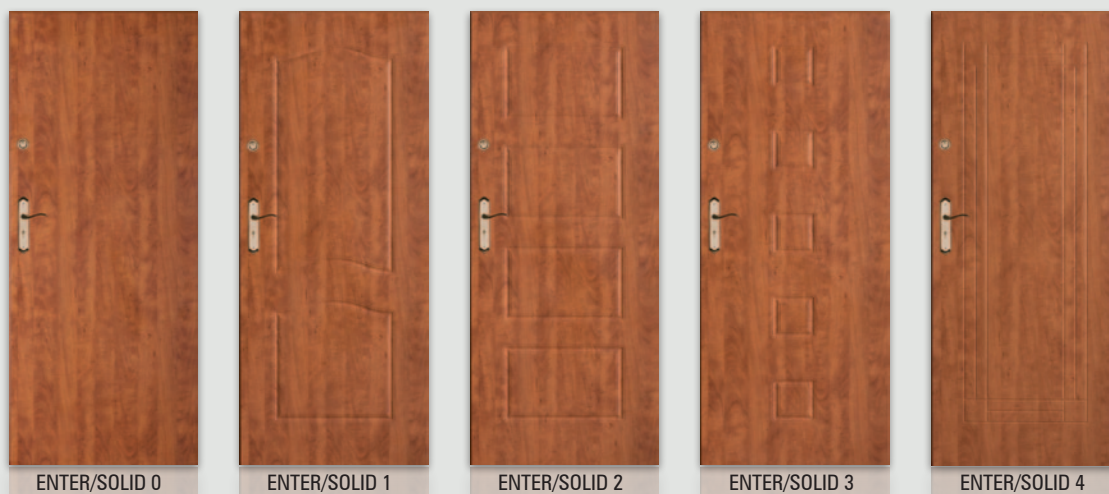

biały
biała mat
jesion
dąb bielony ryfla
buk
dąb
olcha
dąb złoty
dąb złoty ryfla
calvados
wiśnia ciemna
orzech
orzech satyna
orzech ciemny ryfla
dąb szary ryfla***
wenge
wenge ryfla***
grafit ryfla***

model	dekor DRE-Cell		dekor DRE-Cell, folia Finish lub laminat CPL		dekor DRE-Cell	
	biały, buk, calvados, dąb, dąb złoty, jesion, olcha, orzech, orzech satyna, wenge, wiśnia ciemna		biała mat, wiąz, orzech amerykański, heban, akacja, kasztan, miodowy dąb		dąb bielony ryfla, dąb złoty ryfla, orzech ciemny ryfla, dąb szary ryfla***, wenge ryfla***, grafit ryfla***	
ENTER 0	317 zł netto	389,91 zł brutto	345 zł netto	424,35 zł brutto	345 zł netto	424,35 zł brutto
ENTER 1 ÷ 4	488 zł netto	600,24 zł brutto	-	-	514 zł netto	632,22 zł brutto
SOLID 0	488 zł netto	600,24 zł brutto	514 zł netto	632,22 zł brutto	514 zł netto	632,22 zł brutto
SOLID 1 ÷ 4	657 zł netto	808,11 zł brutto	-	-	685 zł netto	842,55 zł brutto

*** dekor tylko w ustojeniu poziomym

W standardzie ENTER

- krawędź prosta
- 3 zawiasy (srebrne)
- zamek dolny na wkładkę patentową
- zamek górny zasuwkowy na wkładkę patentową (H)
- 2 płaskowniki stalowe
- wypełnienie płyta wiórowa otworowa (C)

Opcje za dopłatą ENTER/SOLID

- wizjer (ENTER/SOLID) (F).....12 zł | 14,76 zł
- próg ze stali nierdzewnej (ENTER/SOLID) (G) .....65 zł | 79,95 zł
- rezygnacja z drugiego zamka (ENTER) .....-5 zł | -6,15 zł

W standardzie SOLID

- krawędź prosta
- zamek listwowy wielopunktowy klasy „C” (D)
- 3 zawiasy (srebrne) wzmocnione ryglami antywyważeniowymi (E)
- 2 płaskowniki stalowe (B)
- wypełnienie płyta wiórowa otworowa (C)

Zastosowanie

Drzwi ENTER mają zastosowanie jako drzwi wewnętrzne wejściowe w budownictwie użyteczności publicznej a SOLID jako drzwi wewnętrzne wejściowe w budownictwie mieszkaniowym i użyteczności publicznej.