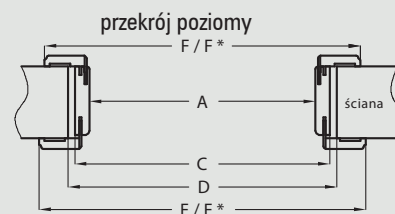

* kolory jak w OR TOP

Opcje za dopłatą

- tunel do drzwi podwójnych: +30%

D - wymagana szerokość otworu w murze
* dotyczy Tunelu Regulowanego TOP

Tunel regulowany pojedynczy

symbol	60	70	80	90	100
A	600	700	800	900	1000
C	644	744	844	944	1044
D	664	764	864	964	1064
E	750	850	950	1050	1150
E*	784	884	984	1084	1184
F	734	834	934	1034	1134
F*	768	868	968	1068	1168