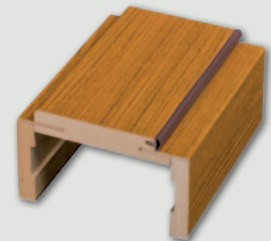

wymiary w [mm] zgodne z Polską Normą

Cena ościeznicy do drzwi dwuskrzydłowych: +30%

Konstrukcja

Ościeżnica regulowana TOP jest odmianą ościeżnicy regulowanej z szerokim kątownikiem (80 mm) i małymi promieniami zaokrąglenia profilu poprzecznego. Wykonana jest z wysokogatunkowej płyty drewnopochodnej MDF. Od strony ekspozycyjnej pokryta jest w całości drewnopodobną folią dekoracyjną DRE-Cell Decor, folią Finish, laminatem CPL. Jej konstrukcja pozwala na zastosowanie do ścian o grubości od 75 - 320 mm oraz na regulację +20 mm.