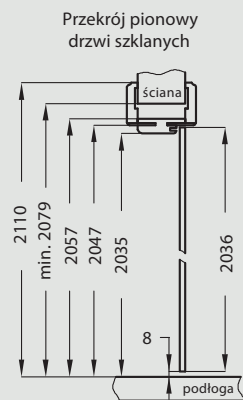

Konstrukcja

Ościeznica regulowana jest wykonana z wysokogatunkowej płyty drewnopochodnej MDF. Od strony ekspozycyjnej pokryta jest w całości drewnopodobną folią dekoracyjną DRE-Cell Decor, folią Finish, okleiną LACK-Decor lub okleiną naturalną. Jej konstrukcja pozwala na zastosowanie do ścian o grubości od 75 - 320 mm oraz na regulację +20 mm.

Zastosowanie

Ościeznica regulowana ma zastosowanie do:

- drzwi wewnątrzlokalowych przylgowych (do wszystkich kolekcji ramowych oraz płytowych o szerokości „90” i szerszych, ościeznica powinna posiadać 3 zawiasy $\varnothing$ 13,5 mm).
- drzwi wejściowych ENTER (zawiera 3 zawiasy $\varnothing$ 13,5 mm)
- drzwi szklanych GALLA („ORC” wyposażona w 2 zawiasy $\varnothing$ 15 mm, specjalny zaczep i uszczelkę).

Zawartość kompletu

Belka główna (element poziomy i dwa pionowe wraz z elementami maskującymi), uszczelka drzwiowa, zestaw zawiasów, komplet elementów przeznaczonych do montażu ościeznicy wg dołączonej instrukcji. Ościeżnice pakowane są w opakowania kartonowe.

wymagana wysokość otworu w murze 2073 mm (2079 mm dla drzwi szklanych)