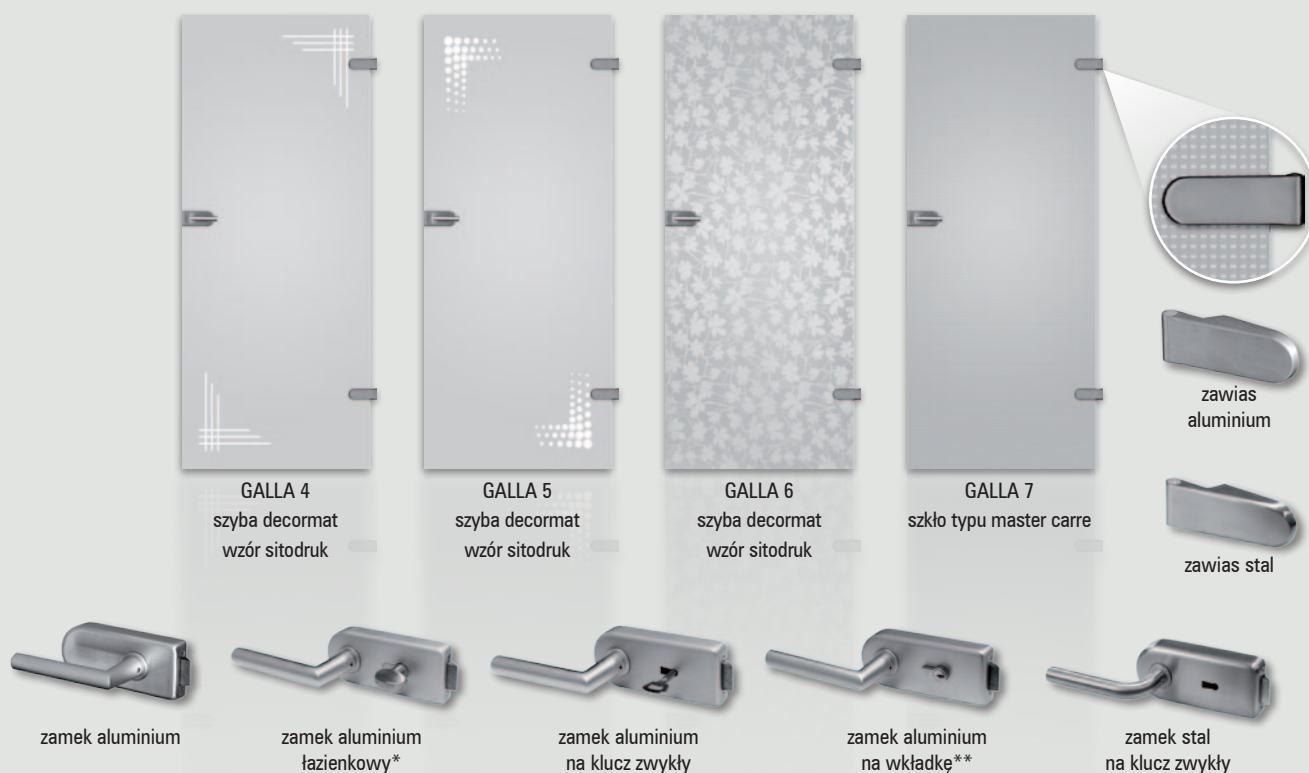

skrzydła drzwiowe szklane wewnętrzne wewnątrzlokalowe

model	szerokość „60”, „70”, „80”		szerokość „90”		
	GALLA 4-6	630 zł netto	774,90 zł brutto	700 zł netto	861,00 zł brutto
GALLA 7	830 zł netto	1020,90 zł brutto	920 zł netto	1131,60 zł brutto	

Cennik okuć	aluminium		stal nierdzewna	
	cena		cena	
	netto	brutto	netto	brutto
zamek oszczędnościowy + klamka + zawiasy + nasadki	450 zł	553,50 zł	600 zł	738,00 zł
zamek na klucz + klamka + zawiasy + nasadki	450 zł	553,50 zł	600 zł	738,00 zł
zamek na wkładkę** + klamka + zawiasy + nasadki	450 zł	553,50 zł	600 zł	738,00 zł
wkładka patentowa 21/26	60 zł	73,80 zł	60 zł	73,80 zł
zamek WC* + klamka + zawiasy + nasadki	540 zł	664,20 zł	690 zł	848,70 zł

* zamek WC - informacja na str. 25

** Wkładkę patentową 21/26 należy zakupić oddzielnie (patrz tabela powyżej)

$$\boxed{\text{cena kompletu}} = \boxed{\text{cena tafli szklanej}} + \boxed{\text{cena ościeżnicy}} + \boxed{\text{cena kpl. okuć}}$$