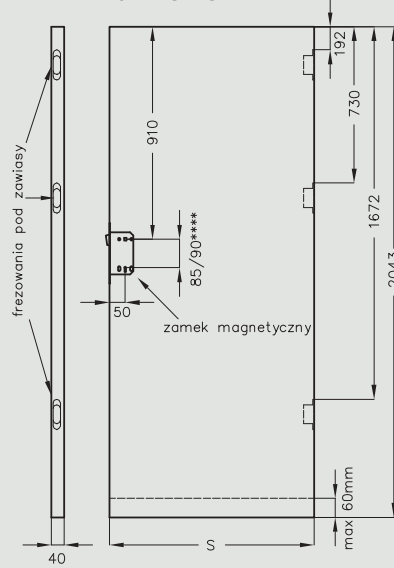

Skrzydło przylgowe ppoż. Olimp EI-30 i EI-60

*** grubość skrzydeł Olimp EI-30 = 50 mm, EI-60 = 60 mm

Skrzydło szklane

Skrzydło bezprzylgowe rozwierne

**** rozstaw w zamku magnetycznym:
85 mm - w zamku na wkładkę bębnową
90 mm - w zamkach na klucz zwykły i WC