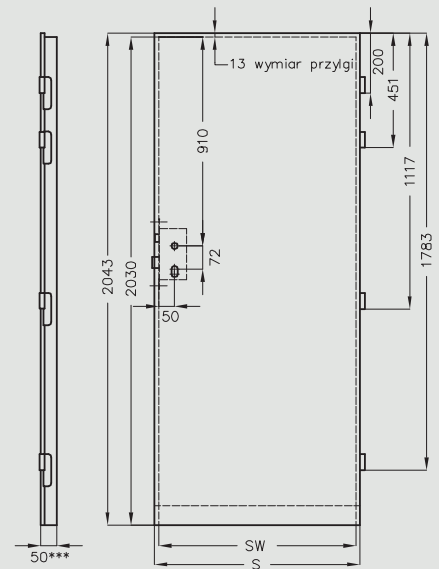

Skrzydło przylgowe ppoż. Olimp EI-30 i EI-60