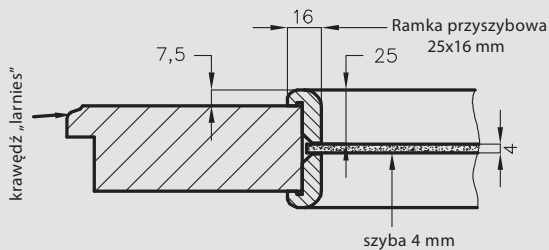

Konstrukcja skrzydeł Lack
(nie dotyczy Lack 20s i 30s)