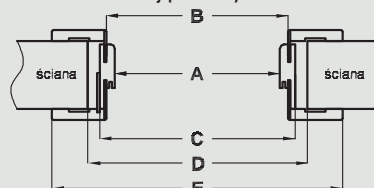

D - wymagana szerokość otworu w murze

* Ościeżnica 075-095 ma odmienny przekrój, dla grubości muru 75-89 mm konieczne będzie samodzielne skrócenie pióra kątownika ruchomego.

Ceny ościeżnic regulowanych bezprzylgowych

Grubość muru	biały, biała mat, dąb bielony ryfla, dąb złoty ryfla, dąb szary ryfla***, jesion, calvados, orzech, orzech ciemny ryfla, orzech satyna, wiśnia ciemna, wenge ryfla***, grafit ryfla***, heban, wiąz, orzech amerykański				dąb jasny, orzech ciemny, wenge	
	Cmin	Cmax	cena netto	cena brutto	cena netto	cena brutto
75	95	423 zł	520,29 zł	590 zł	725,70 zł	
95	115	432 zł	531,36 zł	600 zł	738,00 zł	
120	140	440 zł	541,20 zł	610 zł	750,30 zł	
140	160	449 zł	552,27 zł	625 zł	768,75 zł	
160	180	457 zł	562,11 zł	641 zł	788,43 zł	
180	200	466 zł	573,18 zł	658 zł	809,34 zł	
200	220	475 zł	584,25 zł	674 zł	829,02 zł	
220	240	483 zł	594,09 zł	690 zł	848,70 zł	
240	260	491 zł	603,93 zł	707 zł	869,61 zł	
260	280	499 zł	613,77 zł	723 zł	889,29 zł	
280	300	508 zł	624,84 zł	740 zł	910,20 zł	
300	320	516 zł	634,68 zł	756 zł	929,88 zł	

***dekor tylko w ułożeniu poziomym

Ceny zawierają również 3 zawiasy z płytkami mocującymi.

Cena ościeżnicy do drzwi dwuskrzydłowych: +50%

do drzwi jednoskrzydłowych

	A	B	C	D	E
60	626	650	670	710	810
70	726	750	770	810	910
80	826	850	870	910	1010
90	926	950	970	1010	1110
100	1026	1050	1070	1110	1210

do drzwi dwuskrzydłowych

	A	B	C	D	E
120	1273	1297	1317	1357	1457
130	1373	1397	1417	1457	1557
140	1473	1497	1517	1557	1657
150	1573	1597	1617	1657	1757
160	1673	1697	1717	1757	1857
170	1773	1797	1817	1857	1957
180	1873	1897	1917	1957	2057