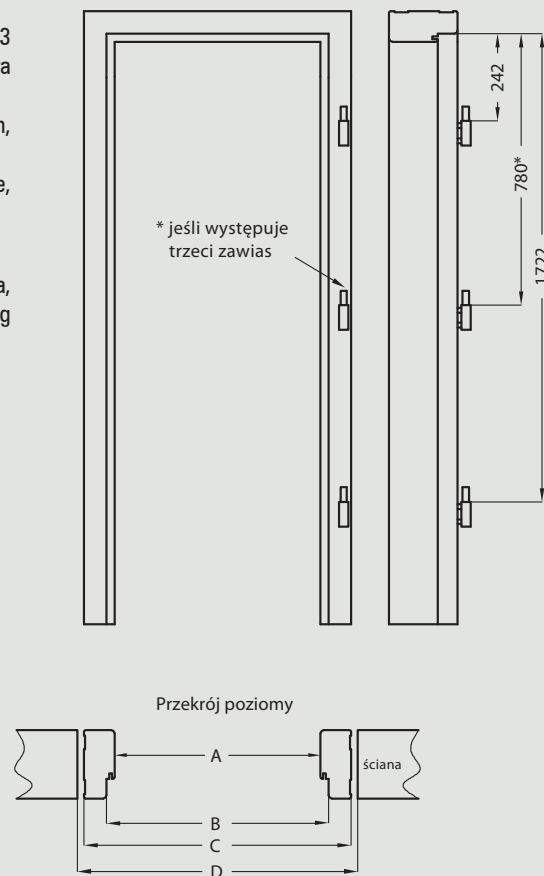

D - wymagana szerokość otworu w murze