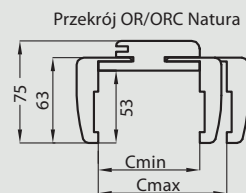

Konstrukcja

Ościeznica regulowana jest wykonana z wysokogatunkowej płyty drewnopochodnej MDF. Od strony ekspozycyjnej pokryta jest w całości drewnopodobną folią dekoracyjną DRE-Cell Decor, folią Finish, okleiną LACK-Decor lub okleiną naturalną. Jej konstrukcja pozwala na zastosowanie do ścian o grubości od 75 - 320 mm oraz na regulację +20 mm.

Zastosowanie

Ościeznica regulowana ma zastosowanie do:

- drzwi wewnątrzlokalowych przylgowych (do wszystkich kolekcji ramowych oraz płytowych o szerokości „90” i szerszych, ościeznica powinna posiadać 3 zawiasy $\varnothing$ 13,5 mm).
- drzwi wejściowych ENTER (zawiera 3 zawiasy $\varnothing$ 13,5 mm)
- drzwi szklanych GALLA („ORC” wyposażona w 2 zawiasy $\varnothing$ 15 mm, specjalny zaczep i uszczelkę).

Zawartość kompletu

Belka główna (element poziomy i dwa pionowe wraz z elementami maskującymi), uszczelka drzwiowa, zestaw zawiasów, komplet elementów przeznaczonych do montażu ościeznicy wg dołączonej instrukcji. Ościeżnice pakowane są w opakowania kartonowe.

wymagana wysokość otworu w murze 2073 mm (2079 mm dla drzwi szklanych)