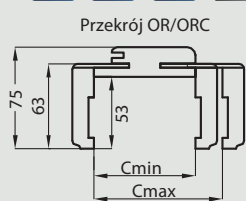

Konstrukcja

Ościeznica regulowana jest wykonana z wysokogatunkowej płyty drewnopochodnej MDF. Od strony ekspozycyjnej pokryta jest w całości drewnopodobną folią dekoracyjną DRE-Cell Decor, folią Finish, okleiną LACK-Decor lub okleiną naturalną. Jej konstrukcja pozwala na zastosowanie do ścian o grubości od 75 - 320 mm oraz na regulację +20 mm.

Zastosowanie

Ościeznica regulowana ma zastosowanie do:

- drzwi wewnątrzlokalowych przylgowych (do wszystkich kolekcji ramowych oraz płytowych o szerokości „90” i szerszych, ościeznica powinna posiadać 3 zawiasy $\varnothing$ 13,5 mm).
- drzwi wejściowych ENTER (zawiera 3 zawiasy $\varnothing$ 13,5 mm)
- drzwi szklanych GALLA („ORC” wyposażona w 2 zawiasy $\varnothing$ 15 mm, specjalny zaczep i uszczelkę).

Zawartość kompletu

Belka główna (element poziomy i dwa pionowe wraz z elementami maskującymi), uszczelka drzwiowa, zestaw zawiasów, komplet elementów przeznaczonych do montażu ościeznicy wg dołączonej instrukcji. Ościeżnice pakowane są w opakowania kartonowe.

wymagana wysokość otworu w murze 2073 mm (2079 mm dla drzwi szklanych)