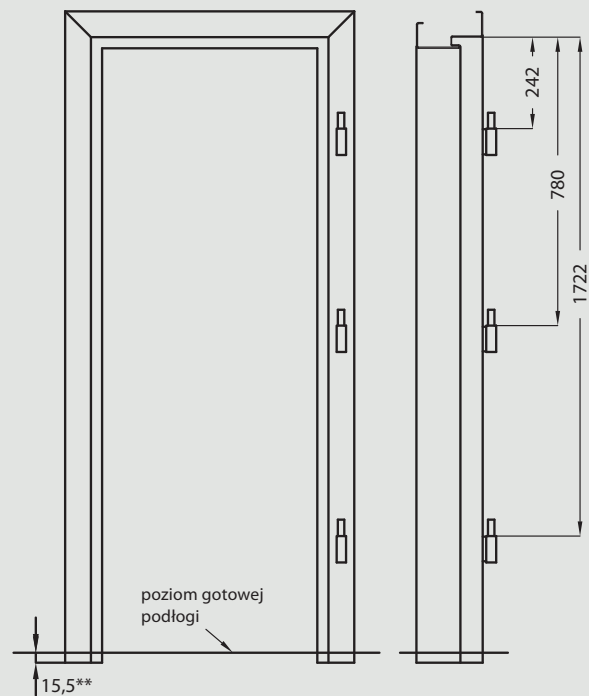

D, D* - wymagana szerokość otworu w murze
* opcjonalny sposób montażu ościeznicy

	A	B	C	C*	D	D*
„80”	794	824	895	865	915	885
„90”	900	930	1001	971	1021	991
„100”	1000	1030	1101	1071	1121	1091