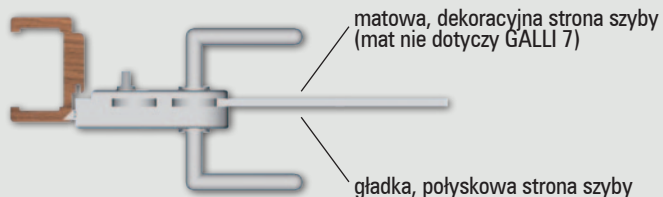

matowa, dekoracyjna strona szyby (mat nie dotyczy GALLI 7)

gładka, połyskowa strona szyby