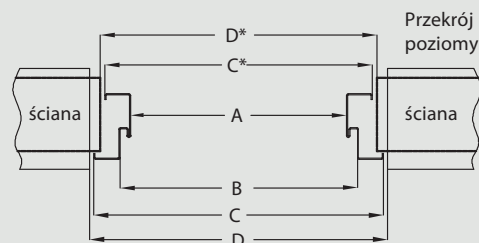

D, D* - wymagana szerokość otworu w murze
* opcjonalny sposób montażu ościeznicy

	A	B	C	C*	D	D*
„80”	794	824	895	865	915	885
„90”	900	930	1001	971	1021	991
„100”	1000	1030	1101	1071	1121	1091