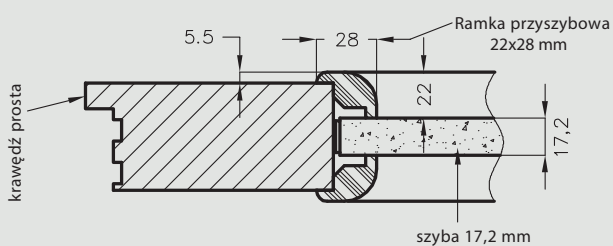

Konstrukcja skrzydeł przeciwpożarowych Olimp EI30

Konstrukcja skrzydeł przeciwpożarowych Olimp EI60

Konstrukcja skrzydeł ramowych (nie dotyczy kolekcji VETRO A, B, C)

Konstrukcja skrzydeł ramowych wykonana jest w całości z płyty MDF: