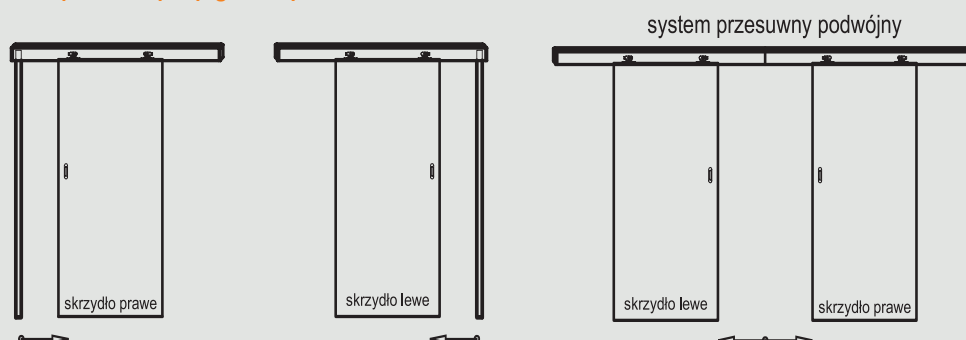

Skrzydła bezprzylgowe-przesuwne

Oferujemy skrzydła: prawe, lewe oraz centra (skrzydło bez zamka i uchwytu)

jeżeli skrzydło czynne posiada zamek to bierne posiada blachę zaczepową