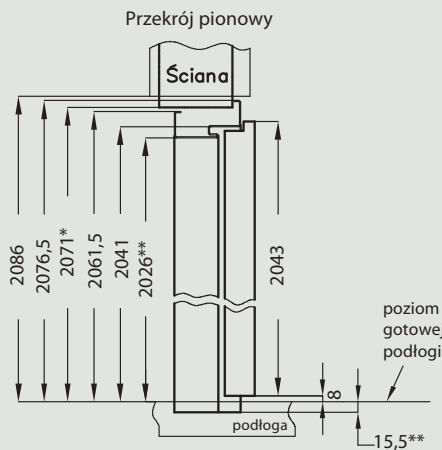

Konstrukcja

Ościeznica metalowa wykonana jest z blachy o grubości 1,2-1,5 mm i oklejona specjalną folią LAMPRE w kolorach biały, ciemny brąz lub miodowy. Po jednej stronie ościeznicy wykonane są 4 wycięcia pod zapadkę i zasuwkę drzwi wejściowych DRE, a po przeciwnej stronie 3 gniazda pod zawiasy oraz bolce antywyważeniowe.

Zastosowanie

Ościeznica metalowa ma zastosowanie do drzwi wewnętrznych wejściowych ENTER i SOLID.

W standardzie

- gniazda na 3 zawiasy
- dodatkowe gniazda na bolce antywyważeniowe
- gniazda zaczepów zamka listwowego SOLID

Wymagana wysokość otworu w murze liczona od gotowej podłogi to 2086 mm lub 2071* mm w opcjonalnym sposobie montażu (przy 15,5 mm nadkładu poniżej poziomu gotowej podłogi)

** wysokość przejścia w świetle ościeznicy wynosi 2041,5 mm, należy ją skrócić lub wmurować w posadzkę na głębokość 15,5 mm tak, aby wysokość przejścia przy gotowej podłodze wyniosła 2026 mm.

Cena ościeznicy metalowej

model	dekor	
	biały, miodowy, ciemny brąz	
Ościeznica stalowa „80” i „90”	240 zł netto	295,20 zł brutto
Ościeznica stalowa „100”	280 zł netto	344,40 zł brutto