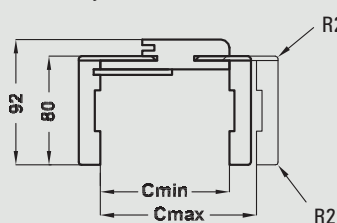

Zawartość kompletu

Belka główna (element poziomy i dwa pionowe) wraz z szerokim kątownikiem (80 mm) o małych promieniach zaokrąglenia profilu przekroju poprzecznego (R2), uszczelka drzwiowa, zestaw zawiasów, komplet elementów przeznaczonych do montażu ościeżnicy wg dołączonej instrukcji. Ościeżnice pakowane są w opakowania kartonowe.

Przekrój ORB 095-300

Przekrój ORB 075