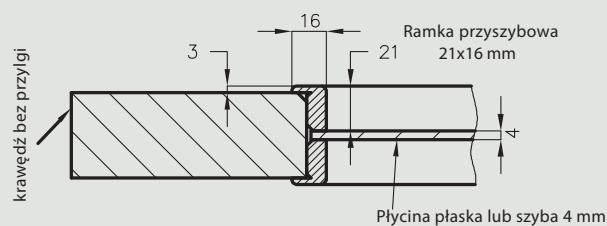

Konstrukcja skrzydeł przeciwpożarowych Olimp EI30

Konstrukcja skrzydeł przeciwpożarowych Olimp EI60

Konstrukcja skrzydeł ramowych (nie dotyczy kolekcji VETRO A, B, C)

Konstrukcja skrzydeł ramowych wykonana jest w całości z płyty MDF: