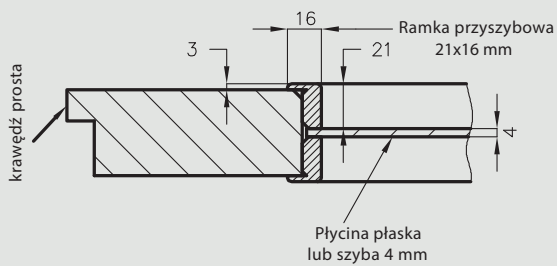

Konstrukcja skrzydeł przylgowych TOP