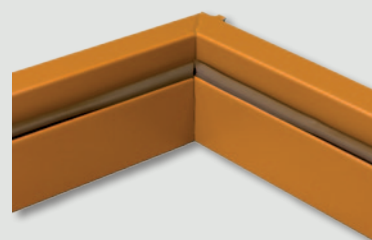

biały

miodowy

ciemny brąz