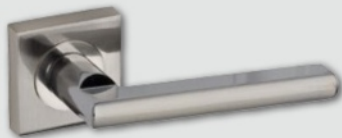

szyld łazienkowy  
37 zł | 45,51 zł

klamka FORTUNA - nikiel satyna  
44 zł | 54,12 zł

szyld na klucz  
24 zł | 29,52 zł

szyld na patent  
24 zł | 29,52 zł

szyld łazienkowy  
37 zł | 45,51 zł

klamka UNO - stal nierdzewna  
29 zł | 35,67 zł

szyld na klucz  
12 zł | 14,76 zł

szyld na patent  
12 zł | 14,76 zł

szyld łazienkowy  
24 zł | 29,52 zł

klamka JANE - nikiel lakierowany  
46 zł | 56,58 zł

szyld na klucz  
21 zł | 25,83 zł

szyld na patent  
21 zł | 25,83 zł