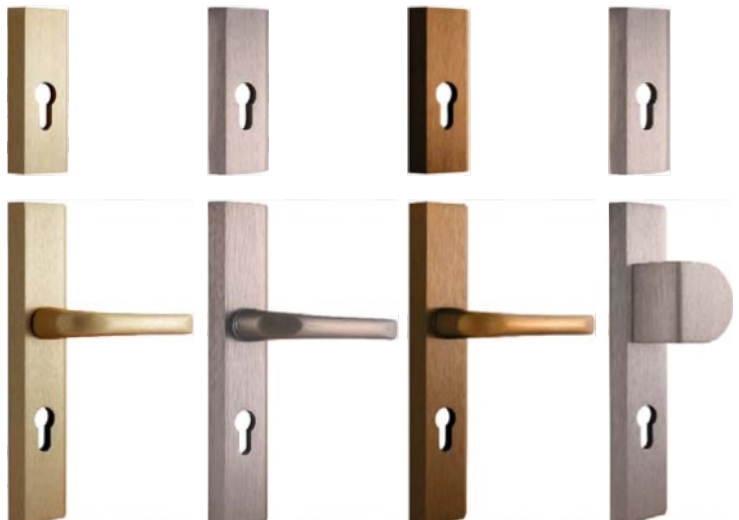

Ze względu na użytą technikę druku kolor prezentowanego produktu może różnić się od oryginału.

OFFICE

Klamka metalowa z rozetą	zwykła	patentowa	z blokadą WC
złoty, złoty matowy, srebrny, srebrny matowy	71 87,33	71 87,33	76 93,48

MINI

Klamka (72) plastikowa	zwykła	patentowa
czarny	13 15,99	13 15,99

EDEL

Klamka rozetą	patentowa
stal nierdzewna	95 116,85
WC	109 134,07

Ze względu na użytą technikę druku kolor prezentowanego produktu może różnić się od oryginału.

Klamki

PORTA AGAT (I KLASA EUROPEJSKA)

Klamka (72) metalowa	z uchwytem standardowym	z uchwytem „galka”	szyld do górnego zamka
srebrny, brązowy	71 87,33	86 105,78	25 30,75

PORTA OPAL (II KLASA EUROPEJSKA)

Klamka (72) metalowa	z uchwytem standardowym	z uchwytem „galka”	szyld do górnego zamka
złoty, tytanowy, brązowy	98 120,54	109 134,07	44 54,12

PORTA GRANIT (KLASA „C”) I PORTA GRANIT PS

Klamka (72) metalowa	z uchwytem standardowym	z uchwytem „galka”	szyld do górnego zamka
złoty, tytanowy, brązowy	170 209,10	180 221,40	95 116,85