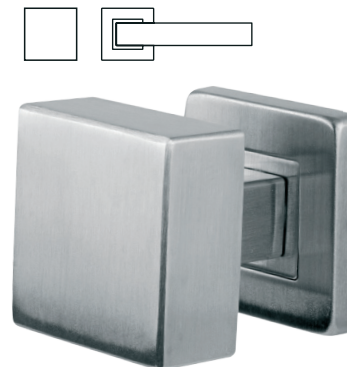

## ROZETY KWADRATOWE

## GAŁKA QUATTRO 88,62 / 109,-

stal nierdzewna  
komplet: ruchoma lub stała

gałko-klamka:  
prawa lub lewa,  
ruchoma lub stała

MAXIMUS Q	103,25 / 127,-
OVALIX Q	103,25 / 127,-
QUATTRO	103,25 / 127,-
NOVANTA Q	86,18 / 106,-
QLARD	103,25 / 127,-
CANDIX Q	103,25 / 127,-