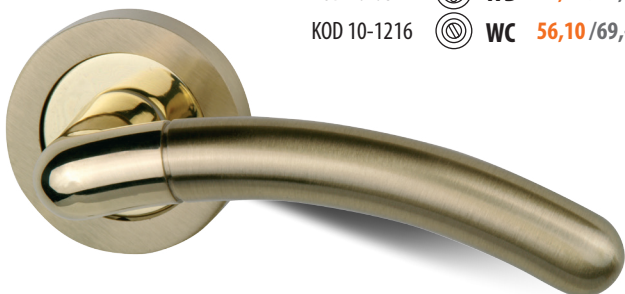

KAMILLA

KOD 10-1144
złoty/złoty-satyna

113,01 / 139,-

KOD 10-1215	⊕	WK	34,15 / 42,-
KOD 10-0817	⊖	WB	34,15 / 42,-
KOD 10-1216	⊗	WC	56,10 / 69,-