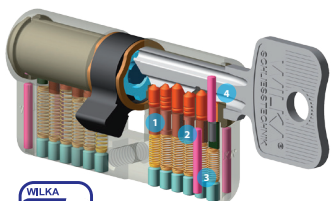

Wkładki bębnowe