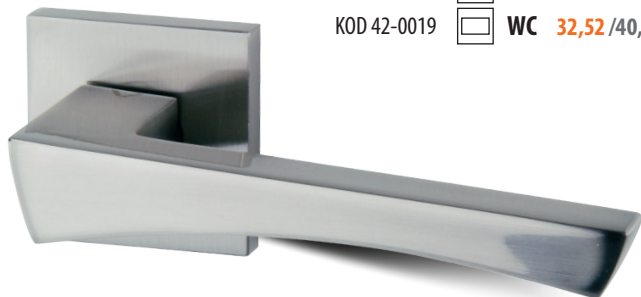

ONYX Q

KOD 42-0086
nikiel-satyna

64,23 /79,-

KOD 42-0017		WK 21,95 /27,-
KOD 42-0018		WB 21,95 /27,-
KOD 42-0019		WC 32,52 /40,-