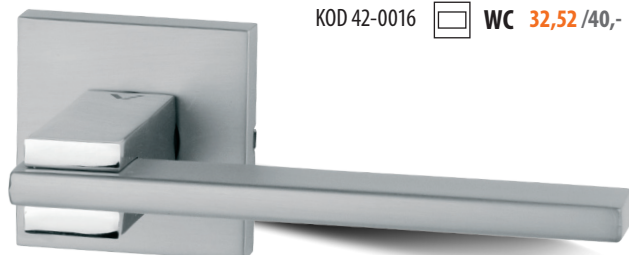

RAFF Q II

KOD 42-0013
chrom/chrom-satyna

104,88 / 129,-

KOD 42-0014		WK 21,95 / 27,-
KOD 42-0015		WB 21,95 / 27,-
KOD 42-0016		WC 32,52 / 40,-