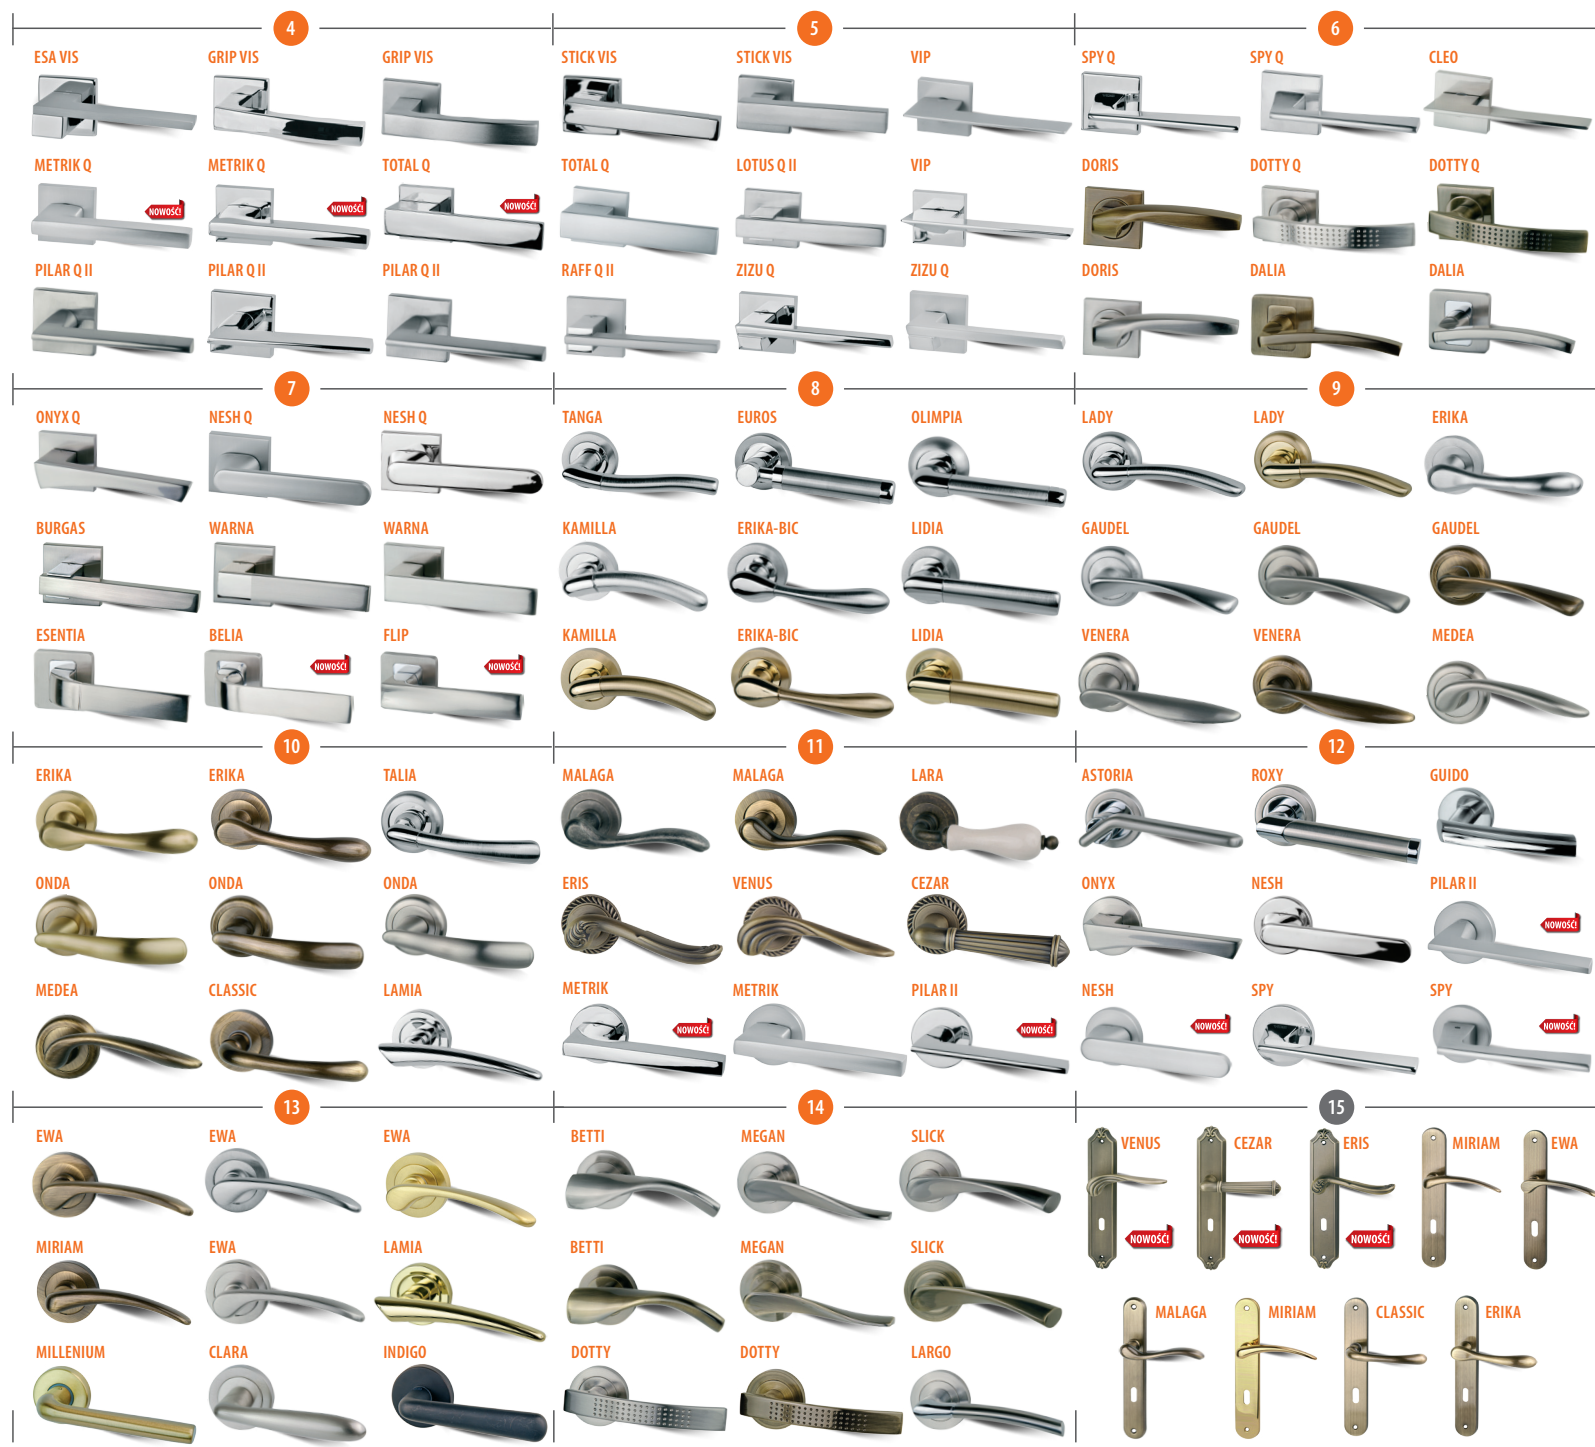

**VDS**<sup>®</sup>  
ŁADNE KLAMKI

2014  
EDYCJA 1

Astoria	12	Maximus Q	19
Belia	7 16	Medea	9, 10
Betti	14	Megan	14 16
Burgas	7	Metrik	11
Candix	18 19	MetrikQ	4
Candix Q	19	Millenium	13
Caprix	18	Miriam	13 15
Cezar	11 15	Nerix	18
Classic	10 15	Nesh	12
Clara	13	Nesh Q	7
Cleo	6	Novanta	18
Dalia	6	Novanta Q	19
Delta	22	Olarix	18
Dotty	14 16	Olimpia	8
Dotty Q	6	Onda	10
Doris	6 16	Onyx	12
Erika-Bic		Onyx Q	7
Erika	9, 10 15	Ovalix Q	19
Eris	11 15	Pilar II	11, 12
Esa Vis	4	Pilar Q II	4
Esentia	7	Raff Q II	5
Euros	8	Qlard	19
Ewa	13 15	Quadra	21
Flip	7 16	Quattro	19
Gaudel	9	Roxy	12
Grip Vis	4	Sigma	20, 23
Guido	12	Slick	14 16
Indigo	13	Spy	12
Kamilla	8	Spy Q	6
Lady	9	Stick Vis	5
Lambda	22	Talia	10
Lamia	10, 3	Tanga	8
Lara	11	Total	21, 23
Largo	14 16	Total Q	4, 5
Lidia	8	Venera	9
Lotus Q II	5	Venus	11 15
Magix	18	VIP	5
Malaga	11 15	Warna	7
		ZiZu Q	5