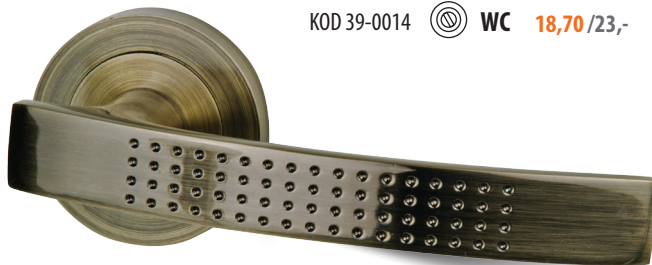

DOTTY

KOD 39-0009
mosiądz antyczny

31,71 / 39,-

- KOD 39-0012 WK 16,26 / 20,-
- KOD 39-0013 WB 16,26 / 20,-
- KOD 39-0014 WC 18,70 / 23,-