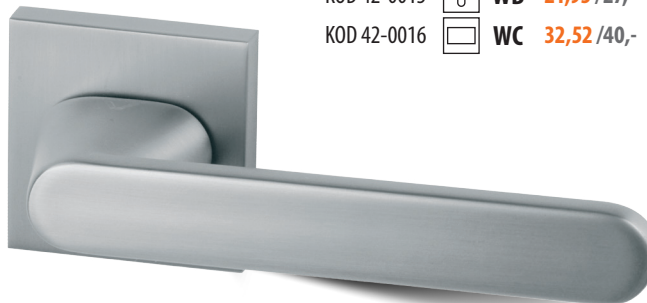

NESH Q

KOD 42-0111
chrom-satyna

64,23 /79,-

KOD 42-0014		WK 21,95 /27,-
KOD 42-0015		WB 21,95 /27,-
KOD 42-0016		WC 32,52 /40,-