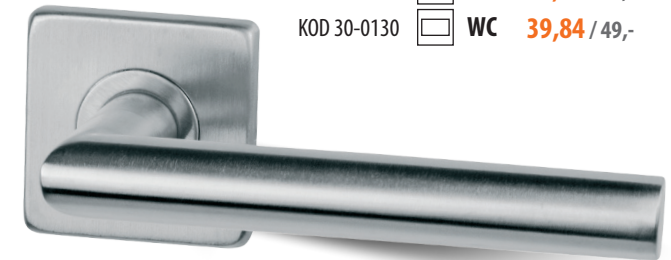

## NOVANTA Q

KOD 30-0084  
stal nierdzewna

37,40 / 46,-

KOD 30-0086		<b>WK</b>	15,45 / 19,-
KOD 30-0087		<b>WB</b>	15,45 / 19,-
KOD 30-0130		<b>WC</b>	39,84 / 49,-