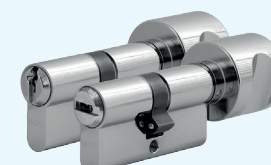

Wkładki z gałką