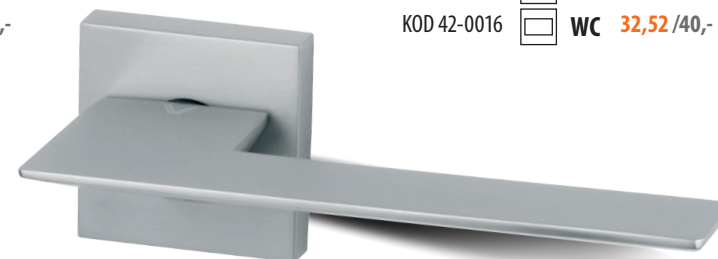

VIP

KOD 42-0107
chrom-satyna

145,53 / 179,-

KOD 42-0014		WK 21,95 / 27,-
KOD 42-0015		WB 21,95 / 27,-
KOD 42-0016		WC 32,52 / 40,-