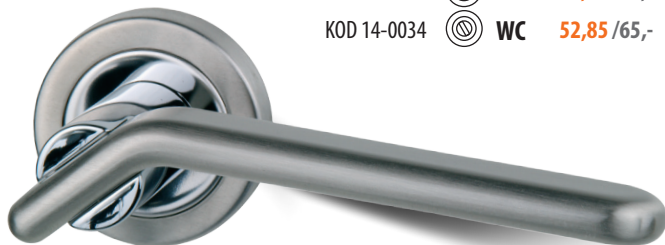

ASTORIA

KOD 14-0035
chrom/nikiel-satyna

137,40 / 169,-

KOD 14-0010		WK	20,33 / 25,-
KOD 14-0011		WB	20,33 / 25,-
KOD 14-0034		WC	52,85 / 65,-