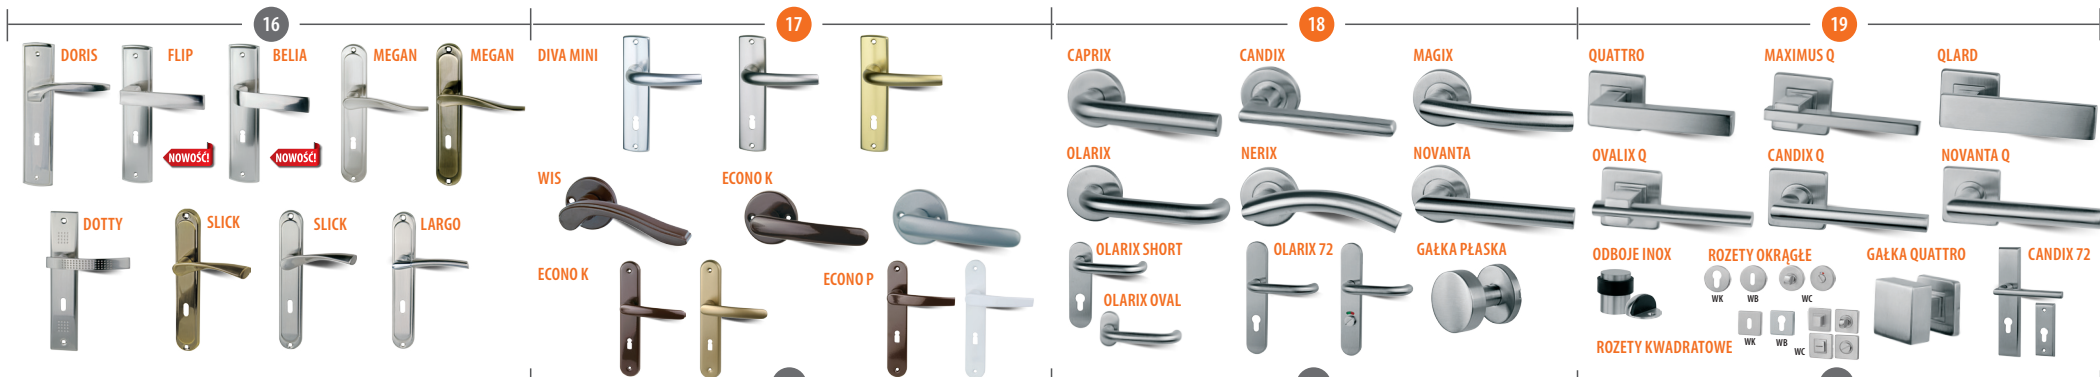

**VDS**<sup>®</sup>  
ŁADNE KLAMKI

2014  
EDYCJA 1

Astoria	12	Maximus Q	19
Belia	7 16	Medea	9, 10
Betti	14	Megan	14 16
Burgas	7	Metrik	11
Candix	18 19	MetrikQ	4
Candix Q	19	Millenium	13
Caprix	18	Miriam	13 15
Cezar	11 15	Nerix	18
Classic	10 15	Nesh	12
Clara	13	Nesh Q	7
Cleo	6	Novanta	18
Dalia	6	Novanta Q	19
Delta	22	Olarix	18
Dotty	14 16	Olimpia	8
Dotty Q	6	Onda	10
Doris	6 16	Onyx	12
Erika-Bic		Onyx Q	7
Erika	9, 10 15	Ovalix Q	19
Eris	11 15	Pilar II	11, 12
Esa Vis	4	Pilar Q II	4
Esentia	7	Raff Q II	5
Euros	8	Qlard	19
Ewa	13 15	Quadra	21
Flip	7 16	Quattro	19
Gaudel	9	Roxy	12
Grip Vis	4	Sigma	20, 23
Guido	12	Slick	14 16
Indigo	13	Spy	12
Kamilla	8	Spy Q	6
Lady	9	Stick Vis	5
Lambda	22	Talia	10
Lamia	10, 3	Tanga	8
Lara	11	Total	21, 23
Largo	14 16	Total Q	4, 5
Lidia	8	Venera	9
Lotus Q II	5	Venus	11 15
Magix	18	VIP	5
Malaga	11 15	Warna	7
		ZiZu Q	5