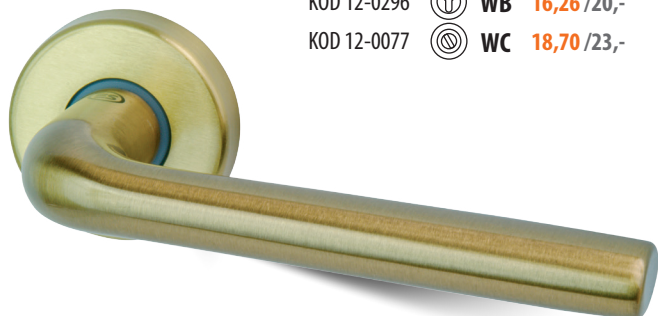

MILLENIUM

KOD 12-0044
złoty-satyna

79,67 / 98,-

- KOD 12-0355 **WK** 16,26 / 20,-
- KOD 12-0296 **WB** 16,26 / 20,-
- KOD 12-0077 **WC** 18,70 / 23,-