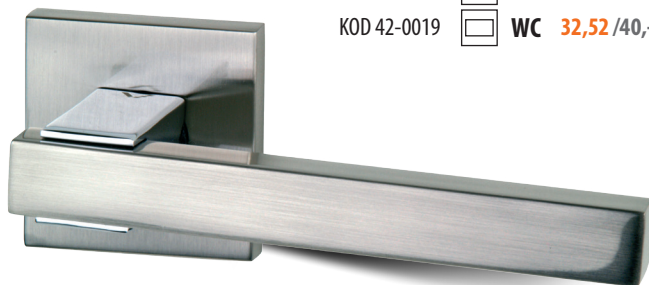

BURGAS

KOD 42-0003
chrom/nikiel-satyna

64,23 /79,-

KOD 42-0017		WK 21,95 /27,-
KOD 42-0018		WB 21,95 /27,-
KOD 42-0019		WC 32,52 /40,-