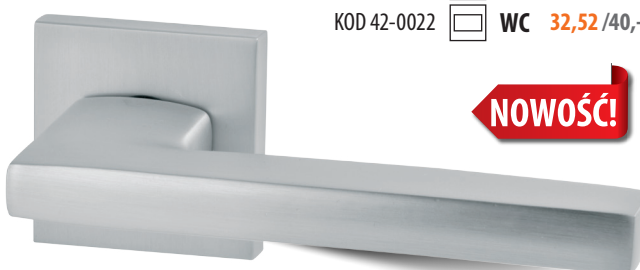

METRIK Q

KOD 42-0140
chrom

129,27 / 159,-

KOD 42-0020		WK	21,95 / 27,-
KOD 42-0021		WB	21,95 / 27,-
KOD 42-0022		WC	32,52 / 40,-

NOWOŚĆ!