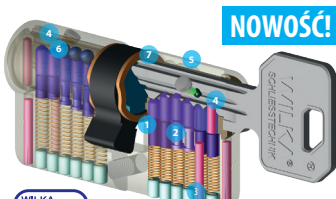

1. Stalowe i mosiężne kołki bębna i korpusu utwardzone powłoką niklową
2. Kołki grzybkowe jako zabezpieczenie „antypikowe”
3. Stalowe hartowane kołki w korpusie chroniące przed przewierceniem
4. Stalowe hartowane kołki w bębnie chroniące przed przewierceniem
5. Specjalny chroniony profil klucza

NOWOŚĆ!

1. Wszystkie kołki bębna i korpusu stalowe hartowane
2. Kołki grzybkowe jako zabezpieczenie „antypikowe”
3. Stalowe hartowane kołki w korpusie chroniące przed przewierceniem
4. Stalowe hartowane kołki w bębnie chroniące przed przewierceniem
5. PROTEKTOR – specjalny aktywny kolek SV w budowie wkładki: ochrona profilu klucza przed nieuprawnionym kopiowaniem i ochrona wkładki poprzez dodatkowy element blokujący
6. Boczne kulki zastawkowe jako dodatkowe elementy blokujące
7. Specjalny chroniony profil klucza