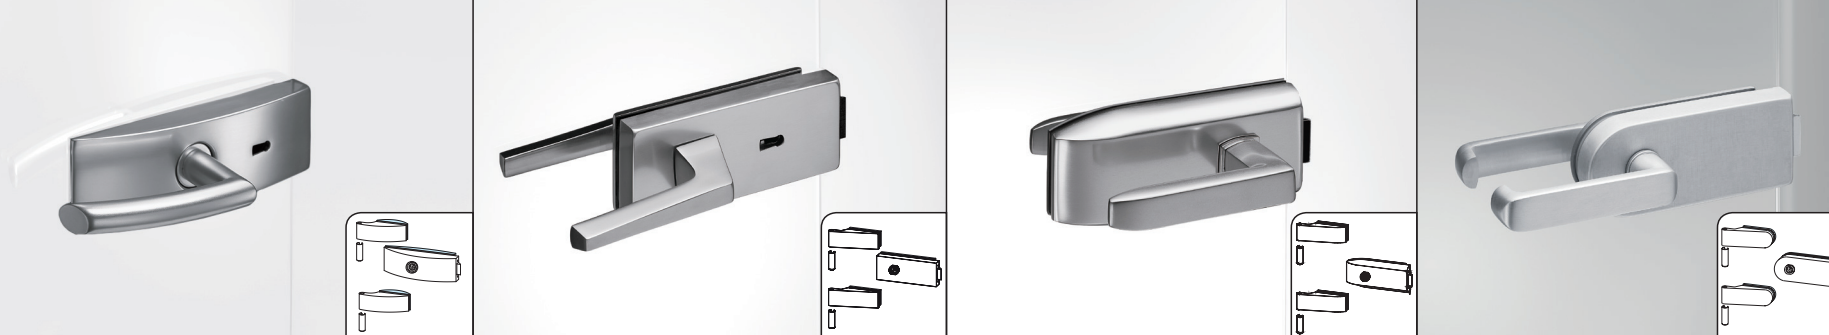

### 6 KLUCZY W KOMPLECIE

nikiel

mosiądz

### UWAGA!

Wkładka WILKA  
w KOMPLECIE z klamką FESTMAN

5%  
TANIEJ

Produkt / Kolor	ARCOS		CLASSIC		GALA		RONDO	
	srebrna anoda (101)	stal nierdzewna (107)	srebrna anoda (101)	stal nierdzewna (107)	srebrna anoda (101)	stal nierdzewna (107)	srebrna anoda (101)	stal nierdzewna (107)
bez otworu (długa rękojeść)	845,53 / 1040,-	1156,91 / 1423,-	567,48 / 698,-	807,32 / 993,-	641,46 / 789,-	911,38 / 1121,-	541,46 / 666,-	807,32 / 993,-
bez otworu (krótka rękojeść)	845,53 / 1040,-	1156,91 / 1423,-	567,48 / 698,-	807,32 / 993,-	641,46 / 789,-	911,38 / 1121,-	541,46 / 666,-	807,32 / 993,-
klucz	845,53 / 1040,-	1156,91 / 1423,-	567,48 / 698,-	807,32 / 993,-	641,46 / 789,-	911,38 / 1121,-	541,46 / 666,-	807,32 / 993,-
wkładka	845,53 / 1040,-	1156,91 / 1423,-	567,48 / 698,-	807,32 / 993,-	641,46 / 789,-	911,38 / 1121,-	541,46 / 666,-	807,32 / 993,-
WC	1047,15 / 1288,-	1395,12 / 1716,-	727,64 / 895,-	1006,50 / 1238,-			727,64 / 895,-	1006,50 / 1238,-
przeciwkaseta	537,40 / 661,-	785,37 / 966,-	513,82 / 632,-	738,21 / 908,-	567,48 / 698,-	786,18 / 967,-	513,82 / 632,-	738,21 / 908,-