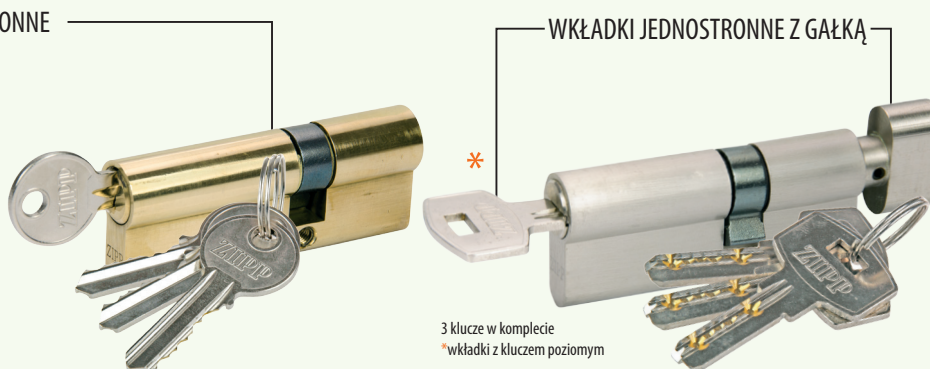

ZIPP®

WKŁADKI DWUSTORONNE		
wymiar	mosiądz	nikiel
26/36	14,63 / 18,-	15,45 / 19,-
30/30		15,45 / 19,-
30/35	15,45 / 19,-	16,26 / 20,-
30/40	16,26 / 20,-	17,07 / 21,-
30/50	17,07 / 21,-	
30/45*		19,51 / 24,-
30/50*		21,14 / 26,-
35/35		17,89 / 22,-
40/50		22,76 / 28,-
45/50		23,58 / 29,-

WKŁADKI JEDNOSTRONNE Z GAŁKĄ	
wymiar	nikiel
G30/35	21,14 / 26,-
G30/40	22,76 / 28,-
G40/30	22,76 / 28,-
G30/45*	23,58 / 29,-
G45/30*	23,58 / 29,-
G30/50*	23,58 / 29,-

3 klucze w komplecie
*wkładki z kluczem poziomym