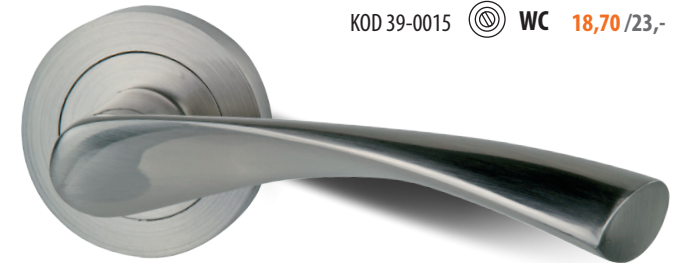

## SLICK

KOD 39-0008  
nikiel-satyna

39,84 / 49,-

- KOD 39-0016  WK 16,26 / 20,-
- KOD 39-0017  WB 16,26 / 20,-
- KOD 39-0015  WC 18,70 / 23,-