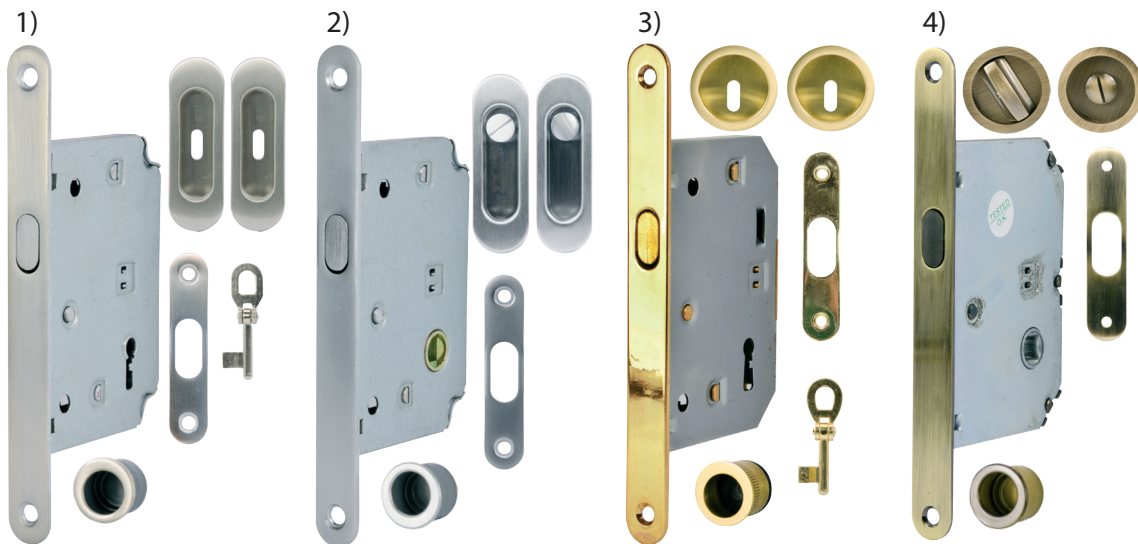

WKŁADKA JEDNOSTRONNA

\* 3 KLUCZE W KOMPLECIE

ZAMKI HAKOWE cena za komplet (zamek + blacha zaczepowa + pochwyt)		złoty złoty-satyna patyna	chrom	chrom-satyna	nikiel-satyna
1)	2 uchwyty owalne na klucz + blacha zaczepowa + klucz	101,63 / 125,-	104,88 / 129,-	107,32 / 132,-	113,01 / 139,-
2)	2 uchwyty owalne z pokrętkiem WC + blacha zaczepowa + naporstek	115,45 / 142,-	120,33 / 148,-	126,02 / 155,-	137,40 / 169,-
3)	2 uchwyty okrągłe na klucz + blacha zaczepowa + klucz	91,06 / 112,-	92,68 / 114,-	99,19 / 122,-	104,88 / 129,-
4)	2 uchwyty okrągłe z pokrętkiem WC + blacha zaczepowa + naporstek	115,45 / 142,-	120,33 / 148,-	132,52 / 163,-	121,14 / 149,-

**W STANDARDZIE**

- DWA MAGNESY: ZAMEK-BLACHA ZACZEPOWA
- MECHANIZM POWROTNY JĘZYCZKA
- REGULOWANE GNIAZDO BLACHY ZACZEPOWEJ - 2mm\*

**ZAMKI MAGNETYCZNE V-LOCK****NOWOŚĆ!**

ZAMKI MAGNETYCZNE V-LOCK	chrom chrom-satyna
Zamek magnetyczny V-lock klucz (50/90mm)	
Zamek magnetyczny V-lock wkładka (50/85mm)	26,02 / 32,-
Zamek magnetyczny V-lock WC (50/96mm)	
Blacha zaczepowa regulowana *	13,- / 15,99