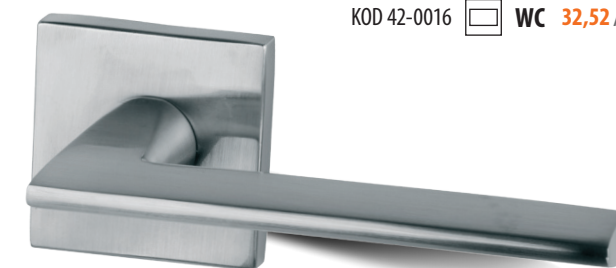

PILAR Q II

KOD 42-0011
chrom-satyna

104,88 / 129,-

KOD 42-0014		WK	21,95 / 27,-
KOD 42-0015		WB	21,95 / 27,-
KOD 42-0016		WC	32,52 / 40,-