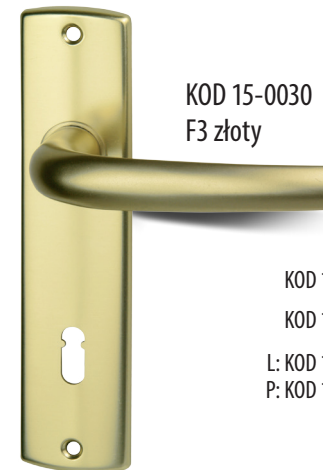

KOD 15-0030
F3 złoty

DIVA MINI
31,00 / 38,13

KOD 15-0030 **WK 31,00** / 38,13
KOD 15-0033 **WB 31,00** / 38,13
L: KOD 15-0032 **WC 38,00** / 46,74
P: KOD 15-0031