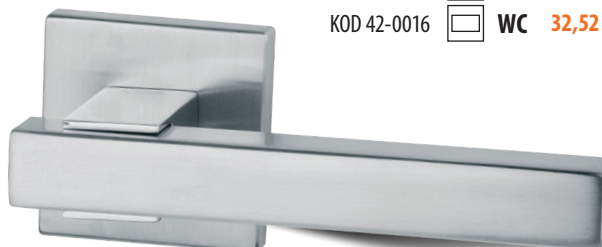

LOTUS Q II

KOD 42-0012
chrom/chrom-satyna

121,14 / 149,-

KOD 42-0014		WK 21,95 / 27,-
KOD 42-0015		WB 21,95 / 27,-
KOD 42-0016		WC 32,52 / 40,-