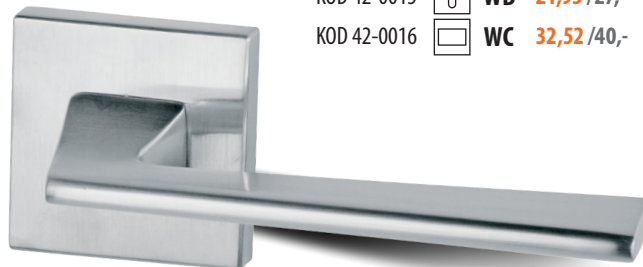

SPY Q

KOD 42-0112
chrom-satyna

104,88 / 129,-

KOD 42-0014		WK	21,95 / 27,-
KOD 42-0015		WB	21,95 / 27,-
KOD 42-0016		WC	32,52 / 40,-