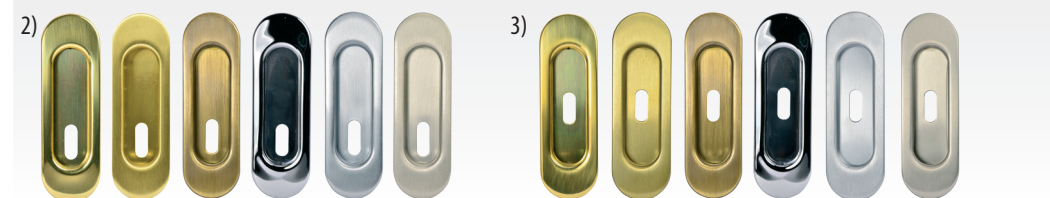

UCHWYTY PROSTOKĄTNE DO DRZWI PRZESUWNYCH cena za szt.	złoty	patyna złoty-satyna	chrom chrom-satyna	nikiel-satyna
3.2913 - bez otworu	41,46 / 51,-	47,15 / 58,-	50,41 / 62,-	52,03 / 64,-