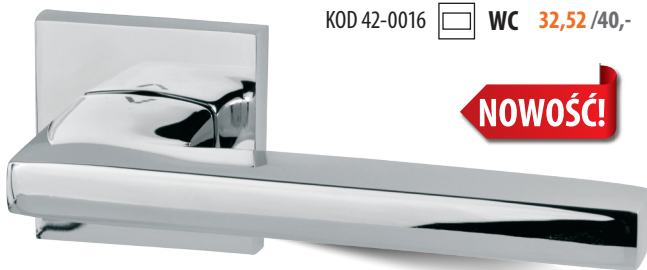

METRIK Q

KOD 42-0139
chrom-satyna

129,27 / 159,-

KOD 42-0014		WK	21,95 / 27,-
KOD 42-0015		WB	21,95 / 27,-
KOD 42-0016		WC	32,52 / 40,-

NOWOŚĆ!