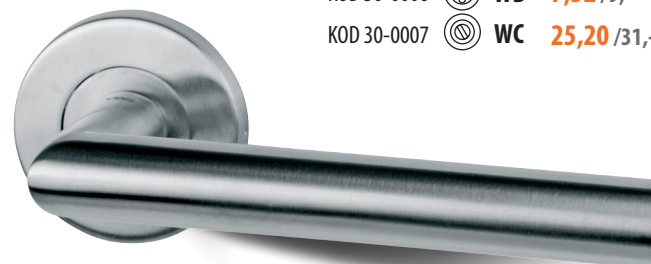

## NOVANTA

KOD 30-0002  
stal nierdzewna

29,27 / 36,-

KOD 30-0005 WK 7,32 / 9,-  
KOD 30-0006 WB 7,32 / 9,-  
KOD 30-0007 WC 25,20 / 31,-