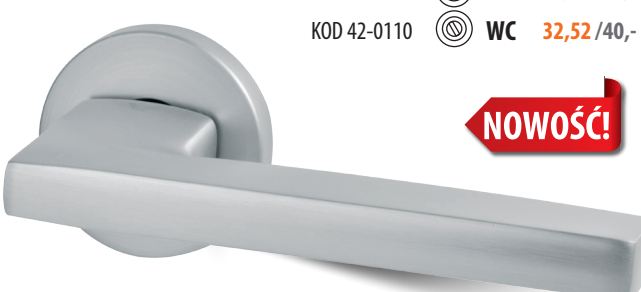

METRIK

KOD 42-0150
chrom-satyna

129,27 / 159,-

KOD 42-0108	Ⓞ	WK	21,95 / 27,-
KOD 42-0109	Ⓟ	WB	21,95 / 27,-
KOD 42-0110	Ⓠ	WC	32,52 / 40,-

NOWOŚĆ!