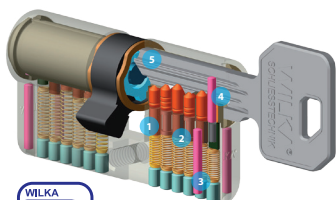

1. Stalowe i mosiężne kołki bębna i korpusu utwardzone powłoką niklową
2. Kołki grzybkowe jako zabezpieczenie „antypikowe”
3. Stalowe hartowane kołki w korpusie chroniące przed przewierceniem
4. Stalowe hartowane kołki w bębnie chroniące przed przewierceniem