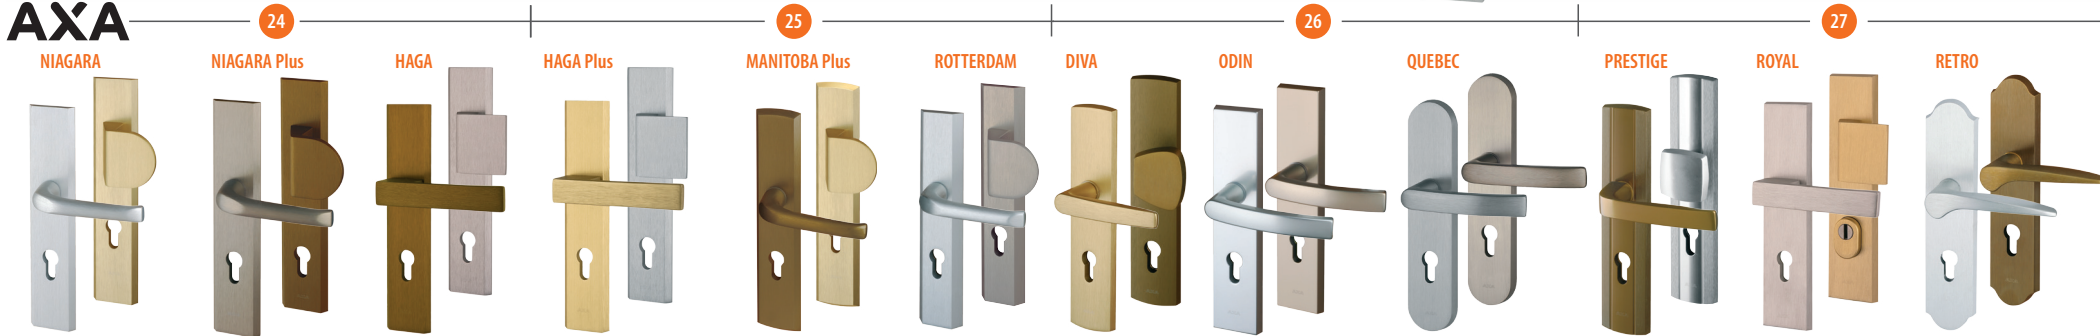

**VDS**<sup>®</sup>  
ŁADNE KLAMKI

2014  
EDYCJA 1

Astoria	12	Maximus Q	19
Belia	7 16	Medea	9, 10
Betti	14	Megan	14 16
Burgas	7	Metrik	11
Candix	18 19	MetrikQ	4
Candix Q	19	Millenium	13
Caprix	18	Miriam	13 15
Cezar	11 15	Nerix	18
Classic	10 15	Nesh	12
Clara	13	Nesh Q	7
Cleo	6	Novanta	18
Dalia	6	Novanta Q	19
Delta	22	Olarix	18
Dotty	14 16	Olimpia	8
Dotty Q	6	Onda	10
Doris	6 16	Onyx	12
Erika-Bic		Onyx Q	7
Erika	9, 10 15	Ovalix Q	19
Eris	11 15	Pilar II	11, 12
Esa Vis	4	Pilar Q II	4
Esentia	7	Raff Q II	5
Euros	8	Qlard	19
Ewa	13 15	Quadra	21
Flip	7 16	Quattro	19
Gaudel	9	Roxy	12
Grip Vis	4	Sigma	20, 23
Guido	12	Slick	14 16
Indigo	13	Spy	12
Kamilla	8	Spy Q	6
Lady	9	Stick Vis	5
Lambda	22	Talia	10
Lamia	10, 3	Tanga	8
Lara	11	Total	21, 23
Largo	14 16	Total Q	4, 5
Lidia	8	Venera	9
Lotus Q II	5	Venus	11 15
Magix	18	VIP	5
Malaga	11 15	Warna	7
		ZiZu Q	5

## ESA VIS

KOD 35-0326  
chrom/chrom-satyna

202,44 / 249,-

KOD 35-0331		WK	60,16 / 74,-
KOD 35-0332		WB	60,16 / 74,-
KOD 35-0333		WC	113,82 / 140,-

## GRIP VIS

KOD 35-0327  
chrom

161,79 / 199,-

KOD 35-0331		WK	60,16 / 74,-
KOD 35-0332		WB	60,16 / 74,-
KOD 35-0333		WC	113,82 / 140,-

## GRIP VIS

KOD 35-0328  
chrom-satyna

161,79 / 199,-

KOD 35-0334		WK	60,16 / 74,-
KOD 35-0335		WB	60,16 / 74,-
KOD 35-0336		WC	113,82 / 140,-