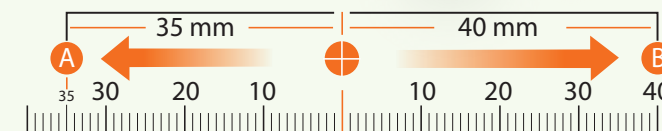

Jak zmierzyć wkładkę?

Po zamontowaniu wkładki bębnekowa nie może wystawać poza szyld więcej niż 3 mm, co zapewnia bezpieczeństwo antywłamaniowe. Długość wkładki mierzona jest od początku bębinka do środka śruby mocującej. Należy podać wymiar strony wewnętrznej A oraz strony wewnętrznej B. Jeżeli jest to wkładka z gałką konieczne jest dodatkowo określenie, po której stronie ma się ona znajdować.