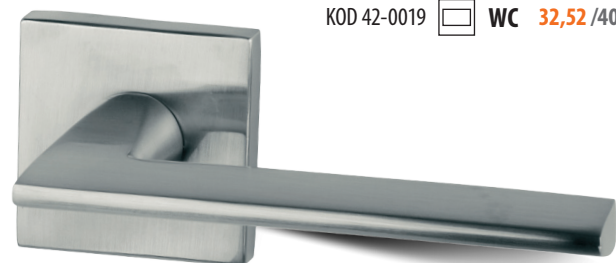

PILAR Q II

KOD 42-0010
nikiel-satyna

104,88 / 129,-

KOD 42-0017		WK	21,95 / 27,-
KOD 42-0018		WB	21,95 / 27,-
KOD 42-0019		WC	32,52 / 40,-