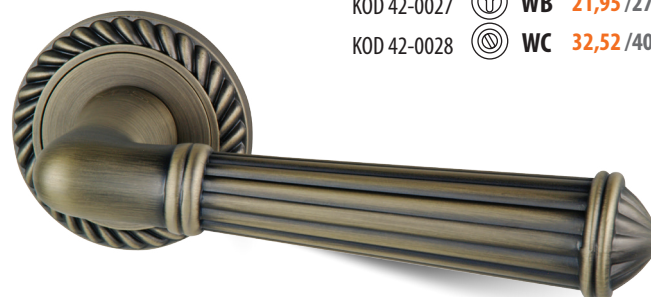

CEZAR

KOD 42-0005
cuero

121,14 / 149,-

KOD 42-0026	Ⓞ	WK	21,95 / 27,-
KOD 42-0027	Ⓟ	WB	21,95 / 27,-
KOD 42-0028	Ⓠ	WC	32,52 / 40,-