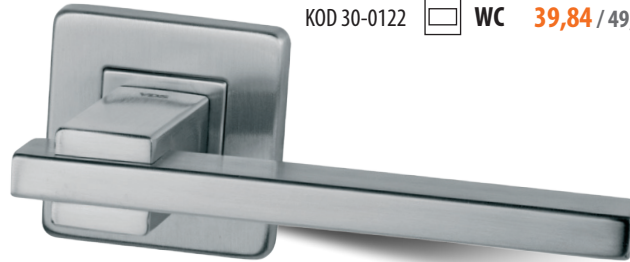

MAXIMUS Q

KOD 30-0082
stal nierdzewna