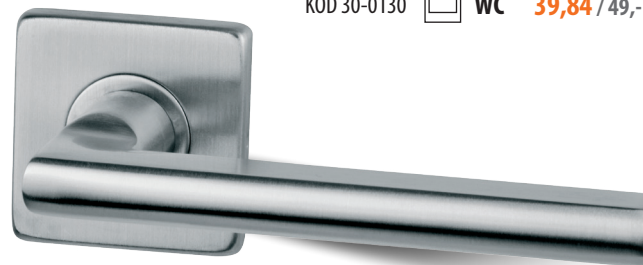

CANDIX Q

KOD 30-0099
stal nierdzewna