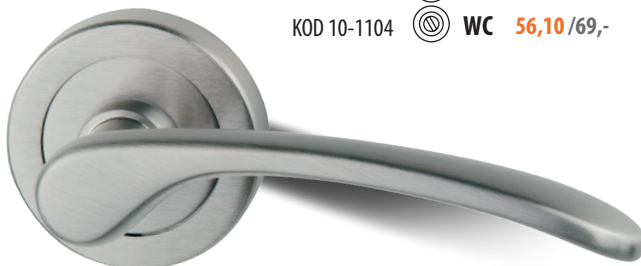

EWA

KOD 10-1128
nikiel-satyna

104,88 / 129,-

- KOD 10-1103 **WK** 34,15 / 42,-
- KOD 10-0812 **WB** 34,15 / 42,-
- KOD 10-1104 **WC** 56,10 / 69,-