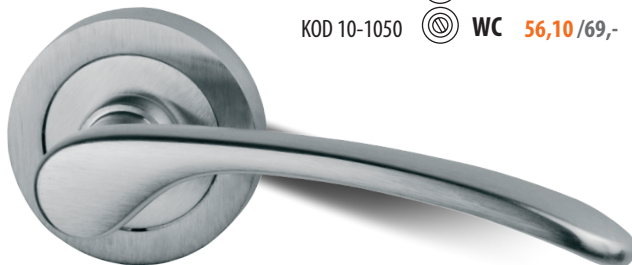

EWA

KOD 10-1034
chrom-satyna

104,88 / 129,-

- KOD 10-1047 **WK** 34,15 / 42,-
- KOD 10-0810 **WB** 34,15 / 42,-
- KOD 10-1050 **WC** 56,10 / 69,-