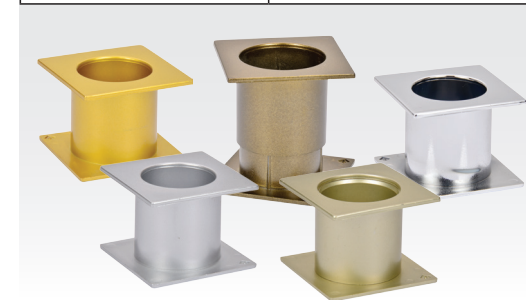

TULEJE KWADRATOWE ABS	pozlaczany-matowy patyna chromowany, chromowany-matowy niklowany-matowy
śr. zew. otworu - Ø 40 mm śr. wew. otworu - Ø 36 mm gr. drzwi 35-47 mm	
Cena za komplet	13,01 / 16,-