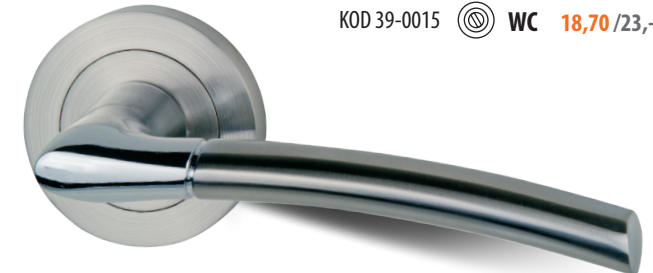

LARGO

KOD 39-0073
nikiel-satyna/chrom

27,64 / 34,-

- KOD 39-0016 WK 16,26 / 20,-
- KOD 39-0017 WB 16,26 / 20,-
- KOD 39-0015 WC 18,70 / 23,-