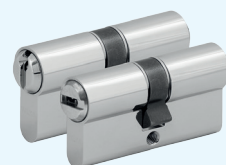

Wkładki dwustronne