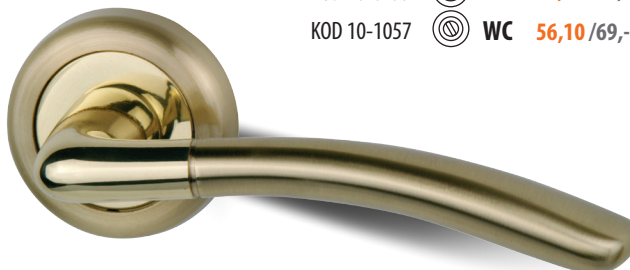

LADY

KOD 10-1146
złoty/złoty-satyna

129,27 / 159,-

KOD 10-1055 **WK** 34,15 / 42,-
KOD 10-0799 **WB** 34,15 / 42,-
KOD 10-1057 **WC** 56,10 / 69,-