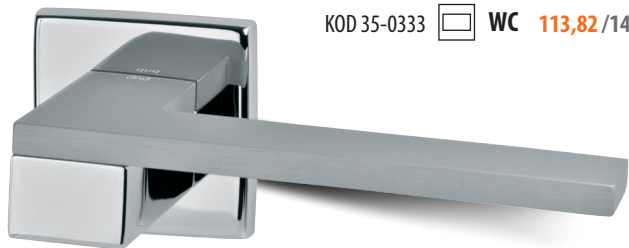

ESA VIS

KOD 35-0326
chrom/chrom-satyna

202,44 / 249,-

KOD 35-0331		WK	60,16 / 74,-
KOD 35-0332		WB	60,16 / 74,-
KOD 35-0333		WC	113,82 / 140,-