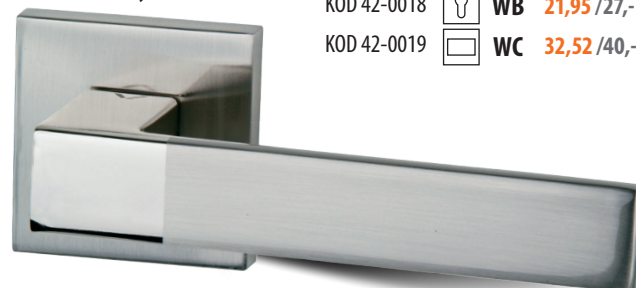

WARNA

KOD 42-0002
nikiel/nikiel-satyna

64,23 /79,-

KOD 42-0017		WK 21,95 /27,-
KOD 42-0018		WB 21,95 /27,-
KOD 42-0019		WC 32,52 /40,-