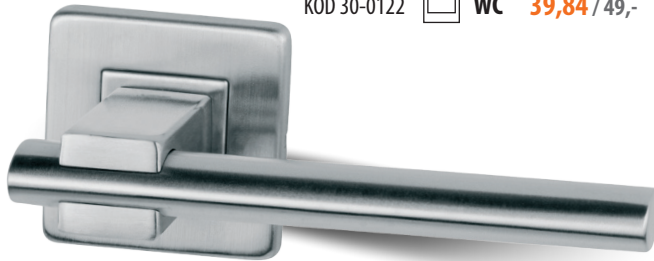

OVALIX Q

KOD 30-0083
stal nierdzewna