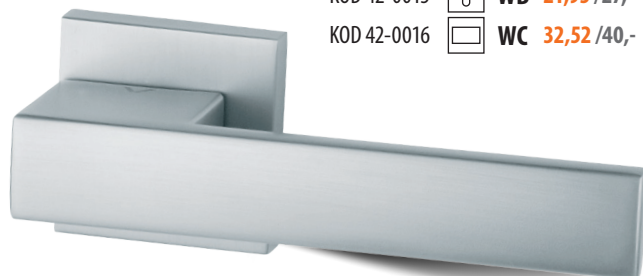

TOTAL Q

KOD 42-0114
chrom-satyna

121,14 / 149,-

KOD 42-0014		WK 21,95 / 27,-
KOD 42-0015		WB 21,95 / 27,-
KOD 42-0016		WC 32,52 / 40,-