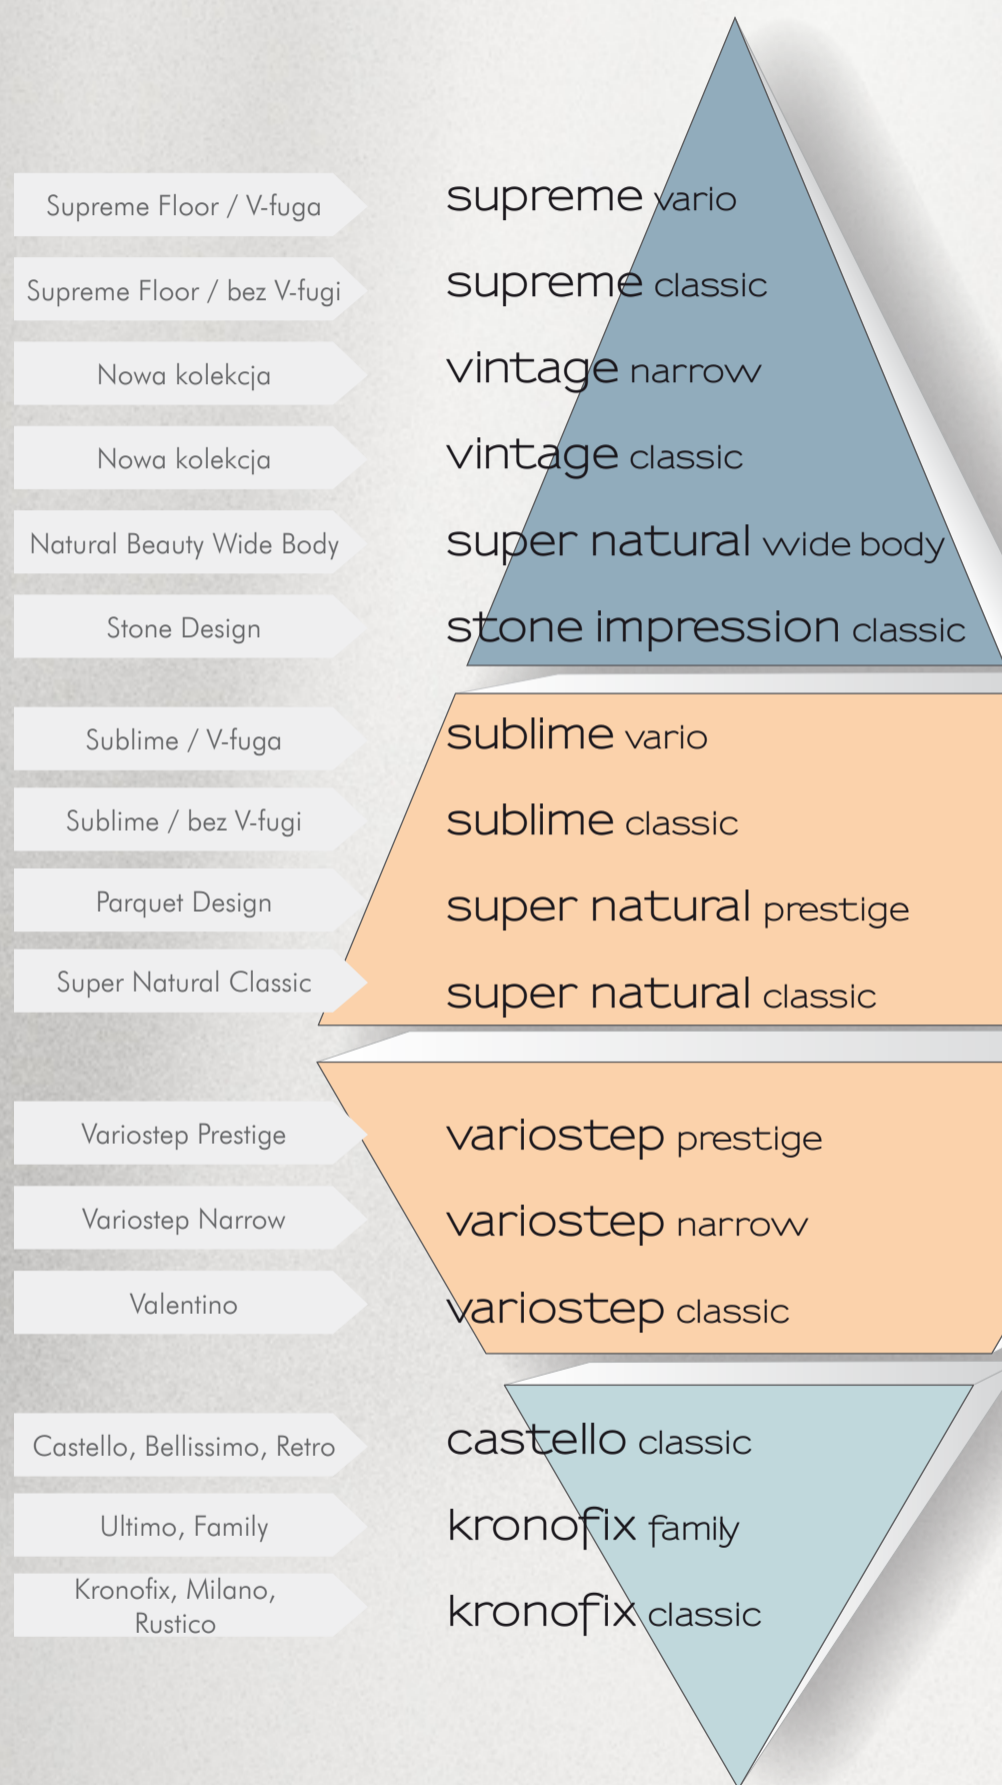

Krono Original® Kolekcja 2013 - diament produktów

KOLEKCJA	ROZMIAR PANELA	AC	GWARANCJA	ZAMEK	V-FUGA	DIAMOND GLOSS
supreme vario	1285 x 192 x 10 mm	32/AC5	30 lat			
supreme classic	1285 x 192 x 10 mm	33/AC5	30 lat			
vintage narrow	1285 x 123 x 10 mm	32/AC4	30 lat			
vintage classic	1285 x 192 x 10 mm	32/AC4	30 lat			
super natural wide body	1280 x 234 x 8 mm	32/AC4	20 lat			
stone impression classic	1285 x 327 x 8 mm	32/AC4	20 lat			
sublime vario	1285 x 192 x 10 mm	32/AC4	25 lat			
sublime classic	1285 x 192 x 10 mm	32/AC4	25 lat			
super natural prestige	1380 x 157 x 8 mm	32/AC4	20 lat			
super natural classic	1280/1285 x 192 x 8 mm	32/AC4	20 lat			
variostep prestige	1380 x 163 x 8 mm	32/AC4	20 lat			
variostep narrow	1285 x 123 x 8 mm	32/AC4	20 lat			
variostep classic	1280/1285 x 192 x 8 mm	32/AC4	20 lat			
castello classic	1285 x 192 x 8 mm	32/AC4	20 lat			
kronofix family	1285 x 192 x 7 mm	32/AC4	15 lat			
kronofix classic	1285 x 192 x 7 mm	31/AC3	12 lat			